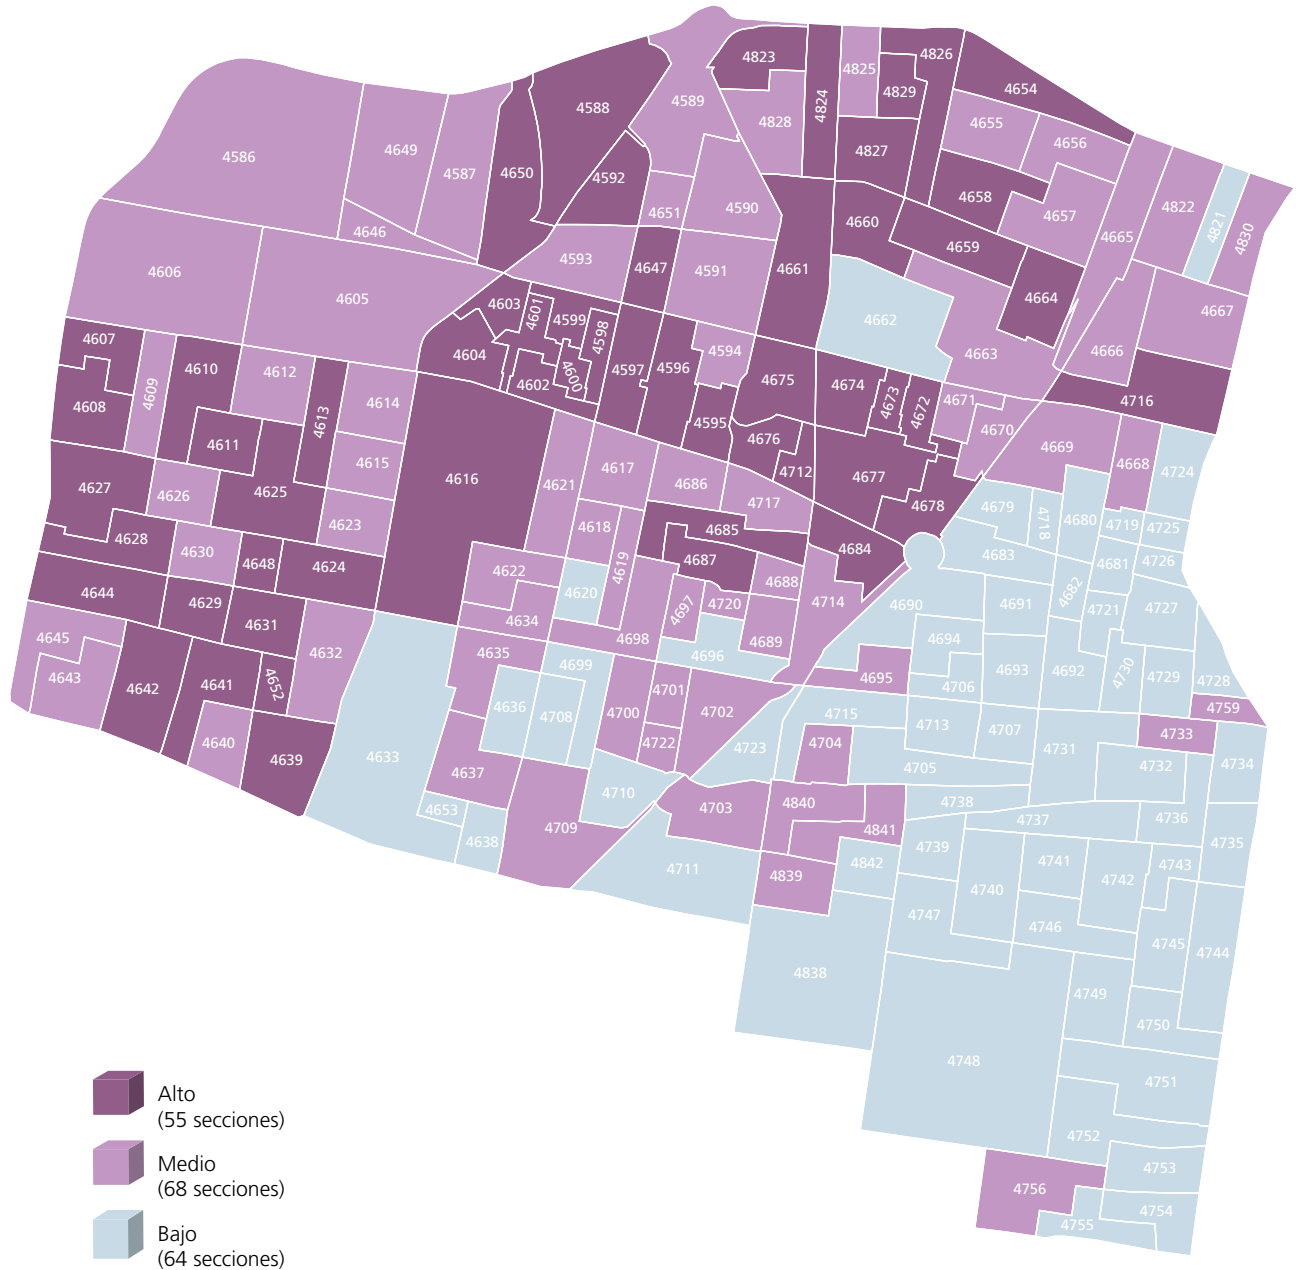

Mapa 3. Nivel de participación electoral por sección electoral

FUENTE: Elaborado por la DEOEyG, con base en la información de la jornada electoral celebrada el 2 de junio de 2024 en la Ciudad de México, proporcionada por la DECEYEC-INE y en información de la LNE proporcionada por la DERFE-INE, con fecha de corte al 2 de abril de 2024.