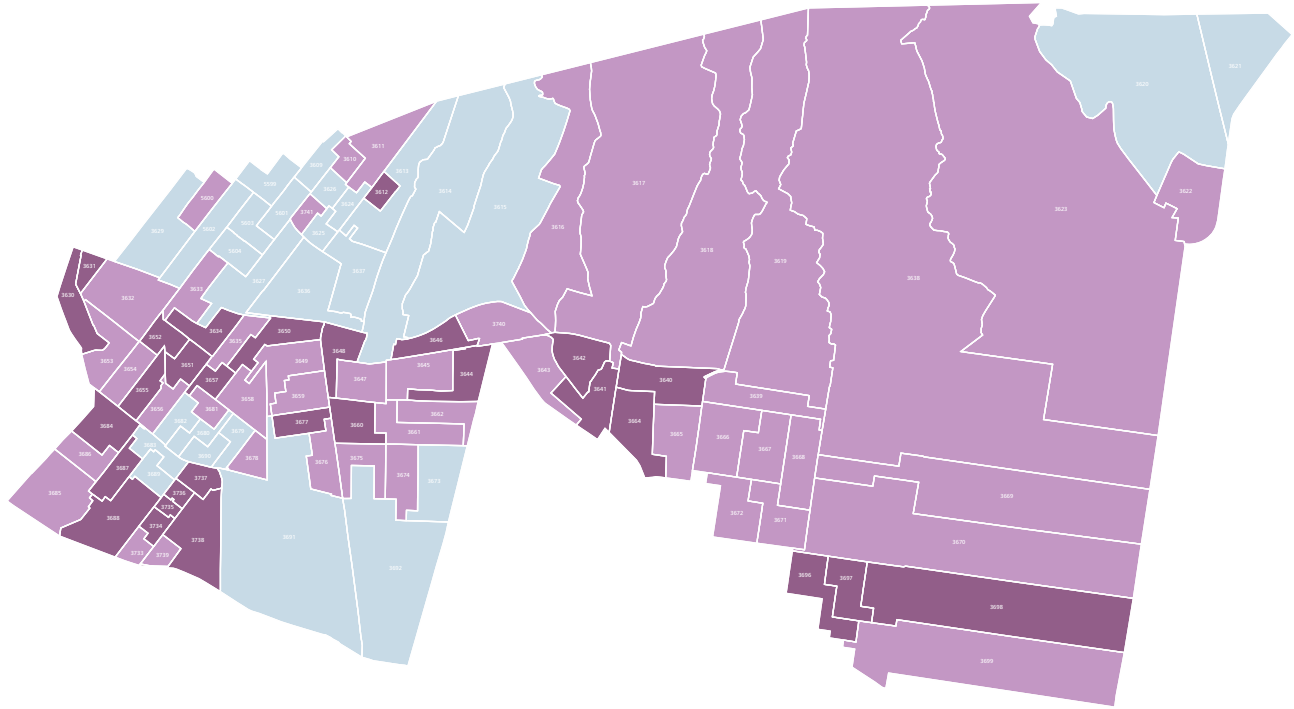

Mapa 3. Nivel de participación electoral por sección electoral

FUENTE: Elaborado por la DEOEyG, con base en la información de la jornada electoral celebrada el 2 de junio de 2024 en la Ciudad de México, proporcionada por la DECEYEC-INE y en información de la LNE proporcionada por la DERFE-INE, con fecha de corte al 2 de abril de 2024.