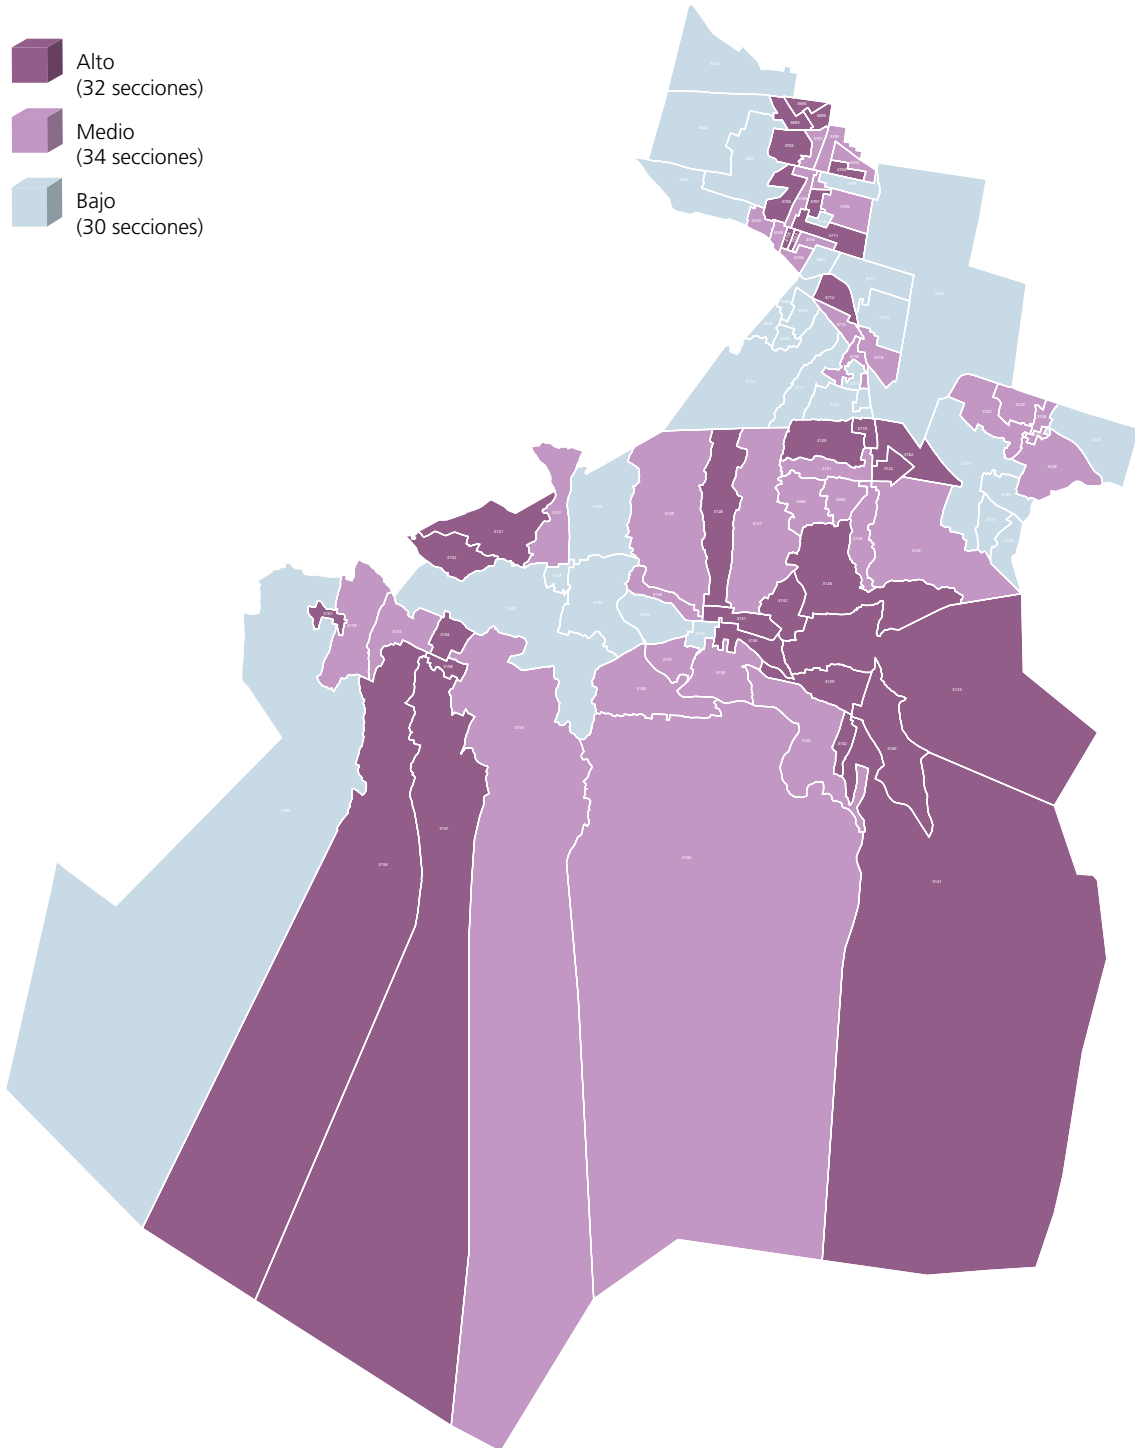

Mapa 3. Nivel de participación electoral por sección electoral

FUENTE: Elaborado por la DEOEyG, con base en la información de la jornada electoral celebrada el 2 de junio de 2024 en la Ciudad de México, proporcionada por la DECEYEC-INE y en información de la LNE proporcionada por la DERFE-INE, con fecha de corte al 2 de abril de 2024.