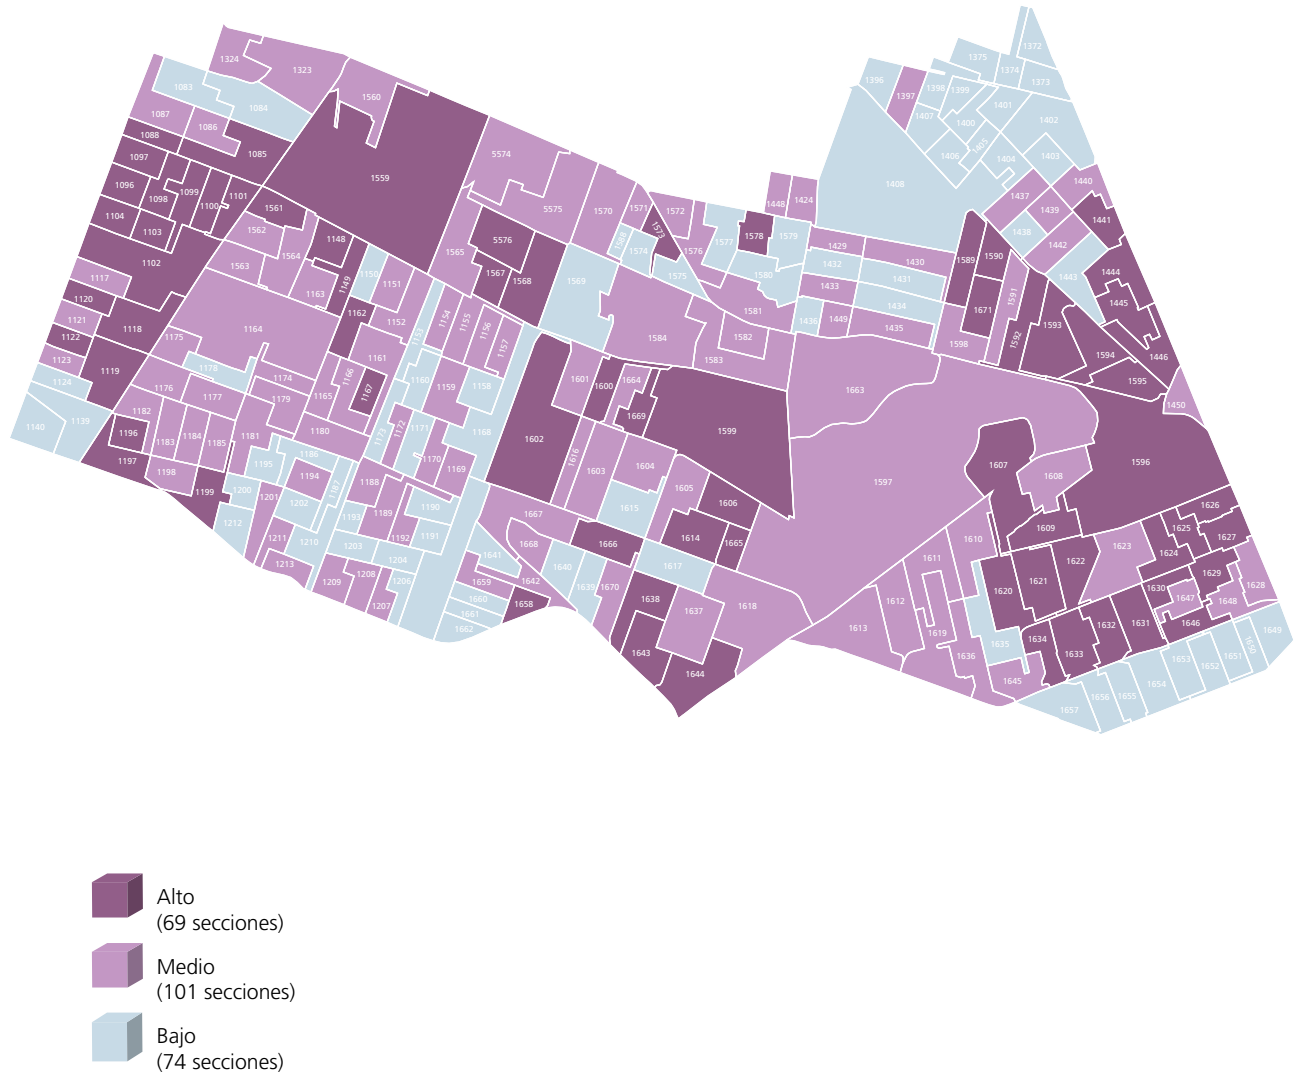

Mapa 3. Nivel de participación electoral por sección electoral

FUENTE: Elaborado por la DEOEyG, con base en la información de la jornada electoral celebrada el 2 de junio de 2024 en la Ciudad de México, proporcionada por la DECEYEC-INE y en información de la LNE proporcionada por la DERFE-INE, con fecha de corte al 2 de abril de 2024.