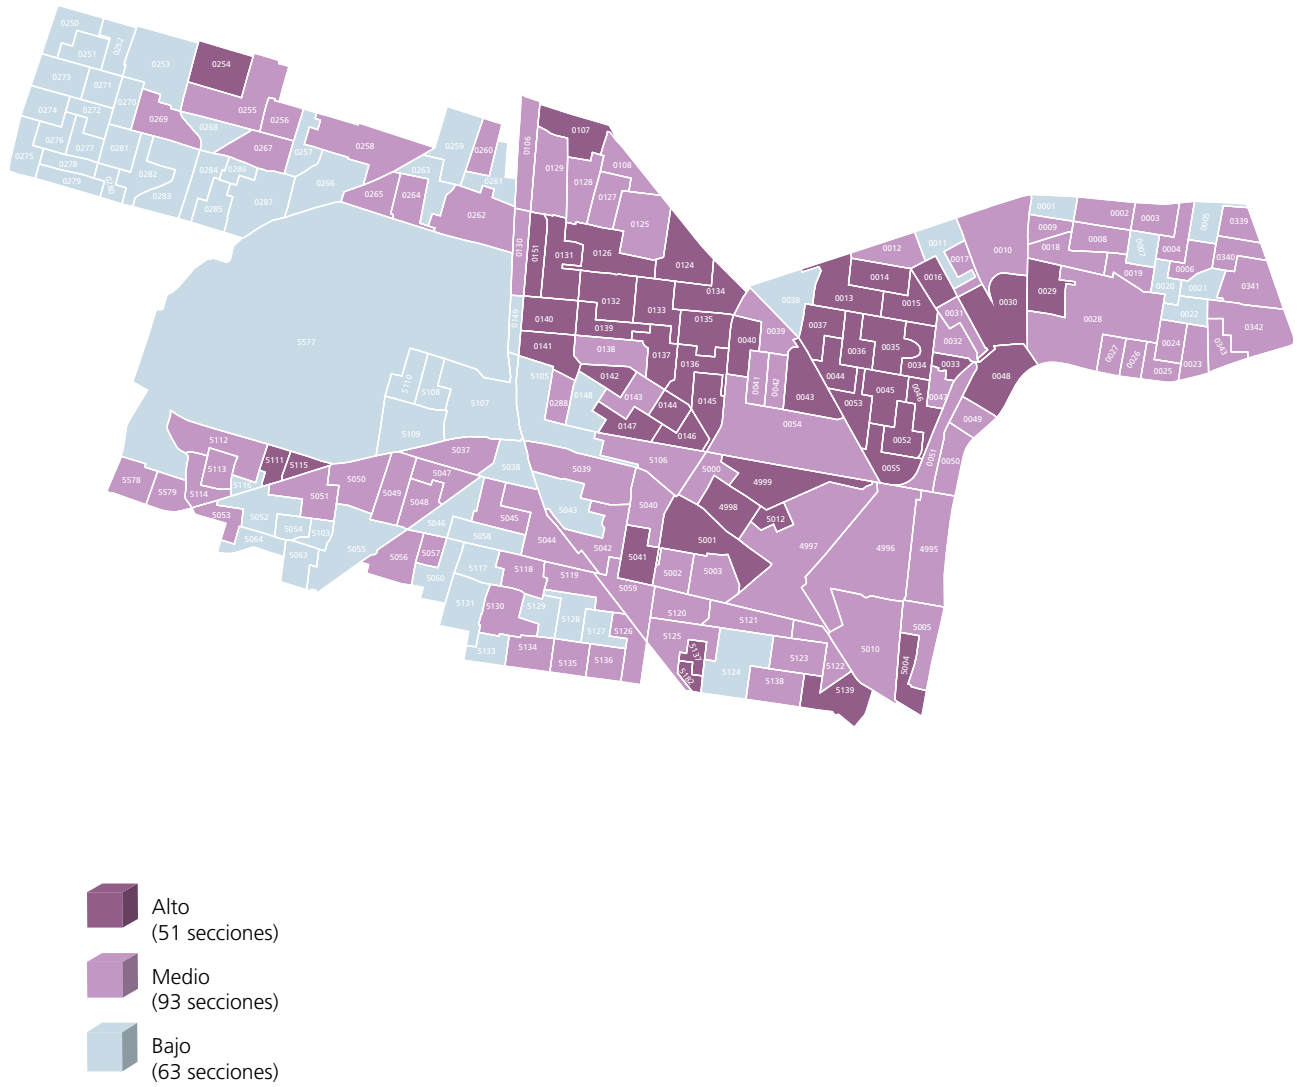

**Mapa 3. Nivel de participación electoral por sección electoral**

FUENTE: Elaborado por la DEOEyG, con base en la información de la jornada electoral celebrada el 2 de junio de 2024 en la Ciudad de México, proporcionada por la DECEYEC-INE y en información de la LNE proporcionada por la DERFE-INE, con fecha de corte al 2 de abril de 2024.