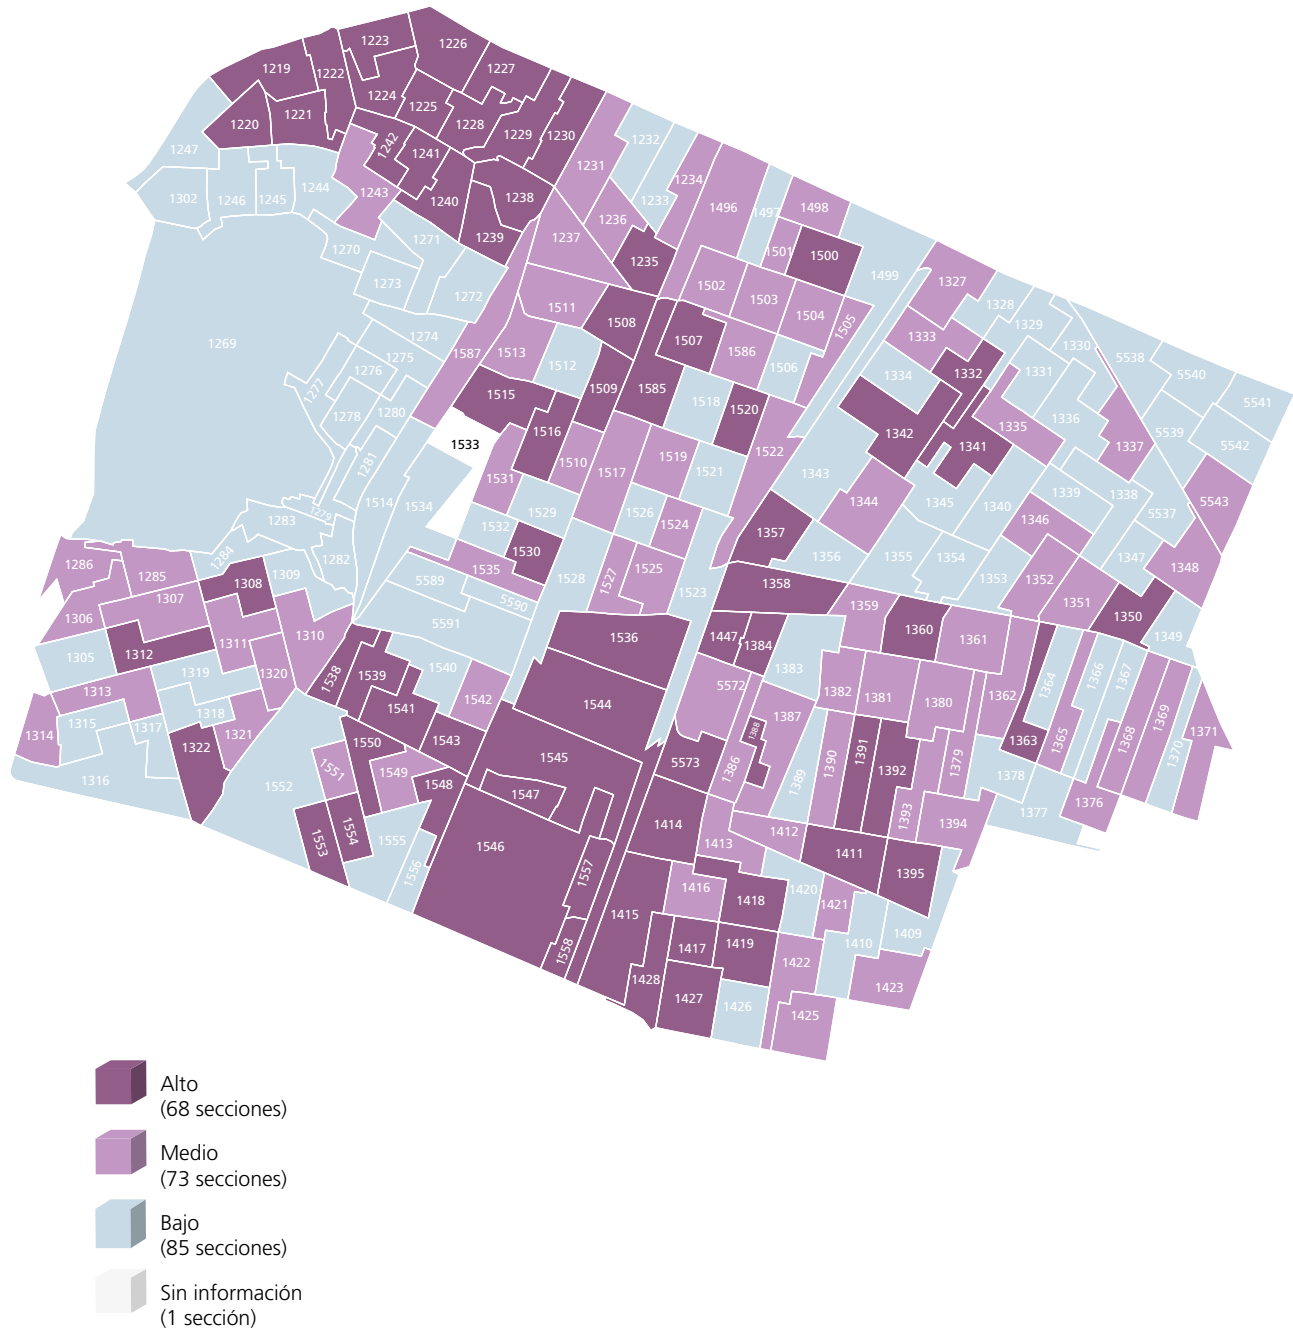

Mapa 3. Nivel de participación electoral por sección electoral

FUENTE: Elaborado por la DEOEyG, con base en la información de la jornada electoral celebrada el 2 de junio de 2024 en la Ciudad de México, proporcionada por la DECEYEC-INE y en información de la LNE proporcionada por la DERFE-INE, con fecha de corte al 2 de abril de 2024.