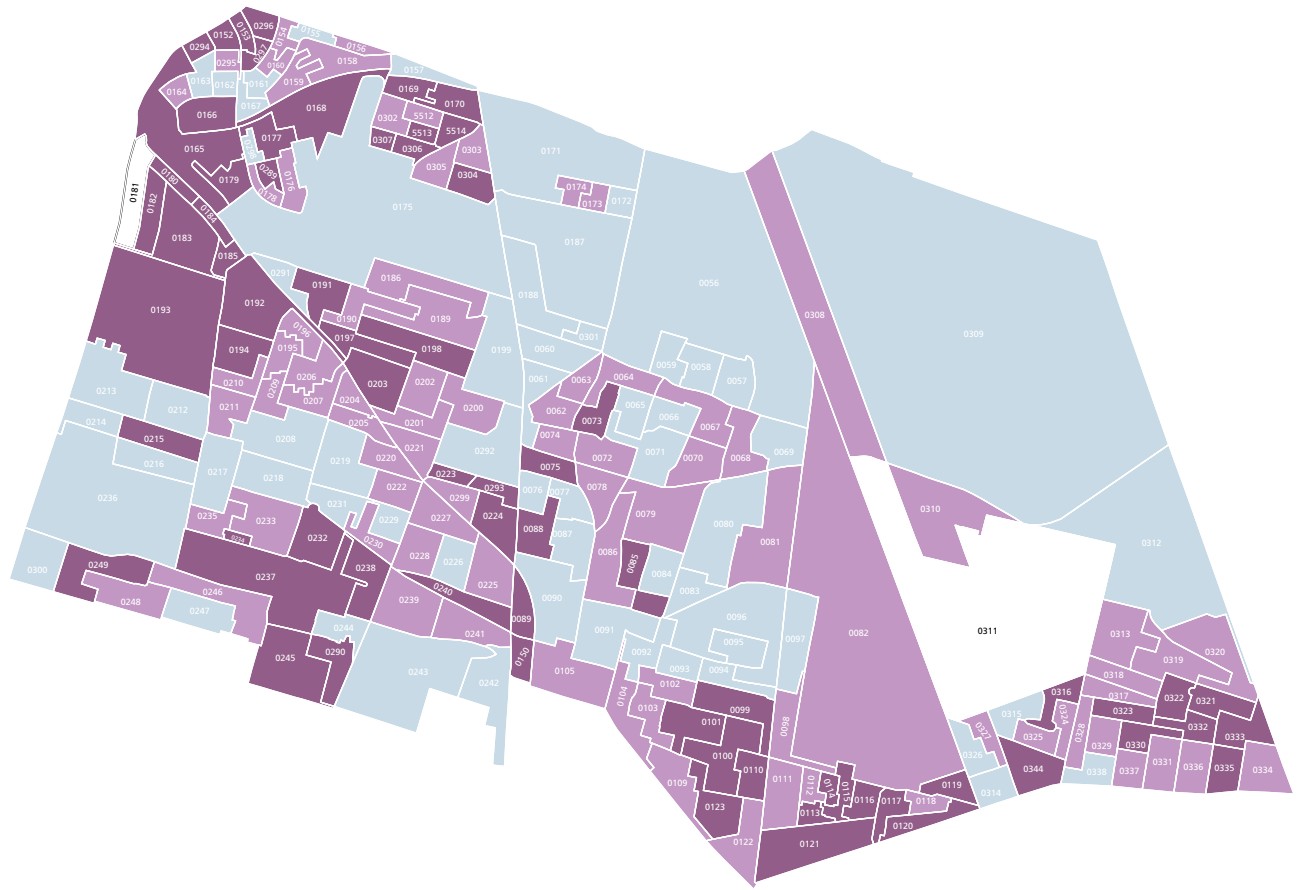

Mapa 3. Nivel de participación electoral por sección electoral

-  Alto
(70 secciones)
-  Medio
(83 secciones)
-  Bajo
(63 secciones)
-  Sin información
(2 secciones)

FUENTE: Elaborado por la DEOEyG, con base en la información de la jornada electoral celebrada el 2 de junio de 2024 en la Ciudad de México, proporcionada por la DECEYEC-INE y en información de la LNE proporcionada por la DERFE-INE, con fecha de corte al 2 de abril de 2024.