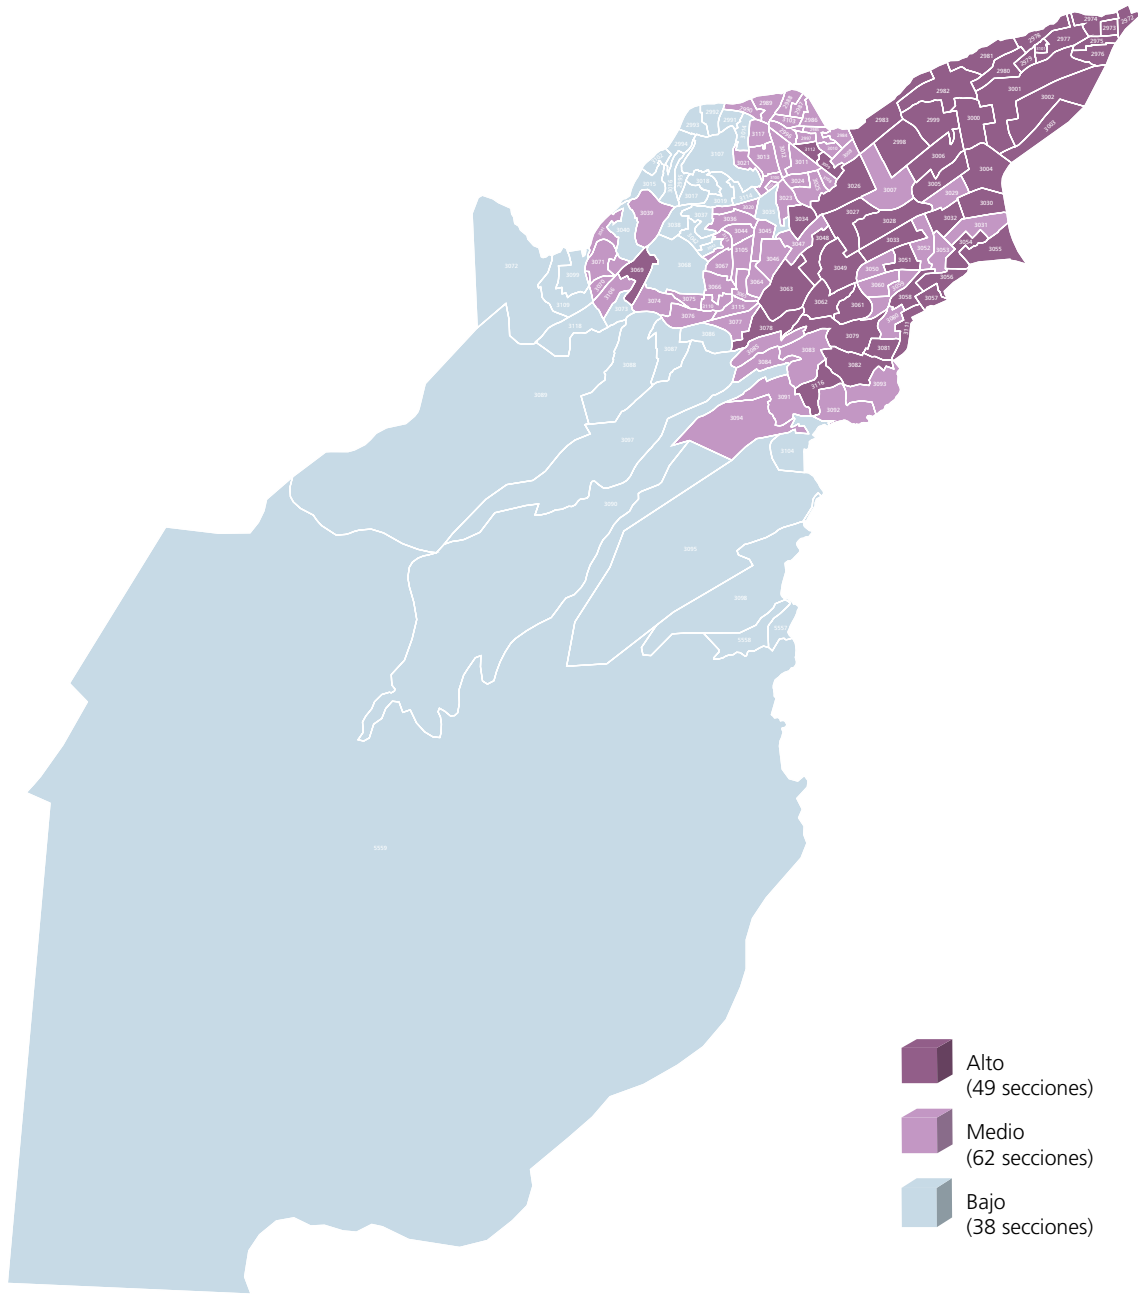

Mapa 3. Nivel de participación electoral por sección electoral

FUENTE: Elaborado por la DEOEyG, con base en la información de la jornada electoral celebrada el 2 de junio de 2024 en la Ciudad de México, proporcionada por la DECEYEC-INE y en información de la LNE proporcionada por la DERFE-INE, con fecha de corte al 2 de abril de 2024.