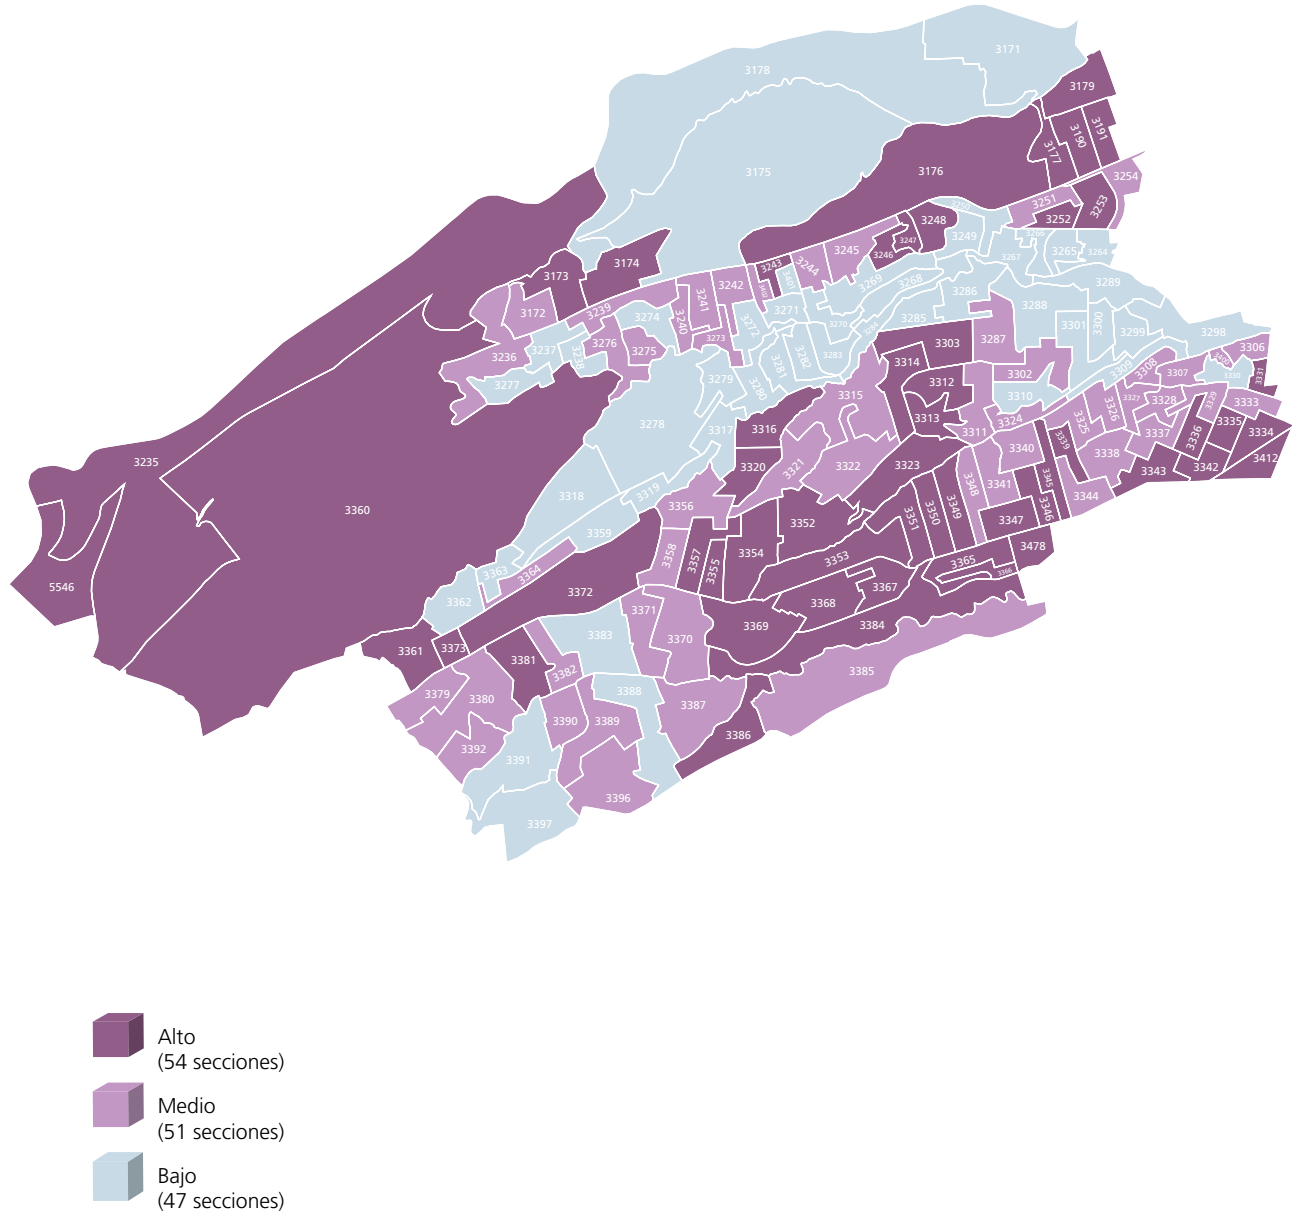

Mapa 3. Nivel de participación electoral por sección electoral

FUENTE: Elaborado por la DEOEyG, con base en la información de la jornada electoral celebrada el 2 de junio de 2024 en la Ciudad de México, proporcionada por la DECEYEC-INE y en información de la LNE proporcionada por la DERFE-INE, con fecha de corte al 2 de abril de 2024.