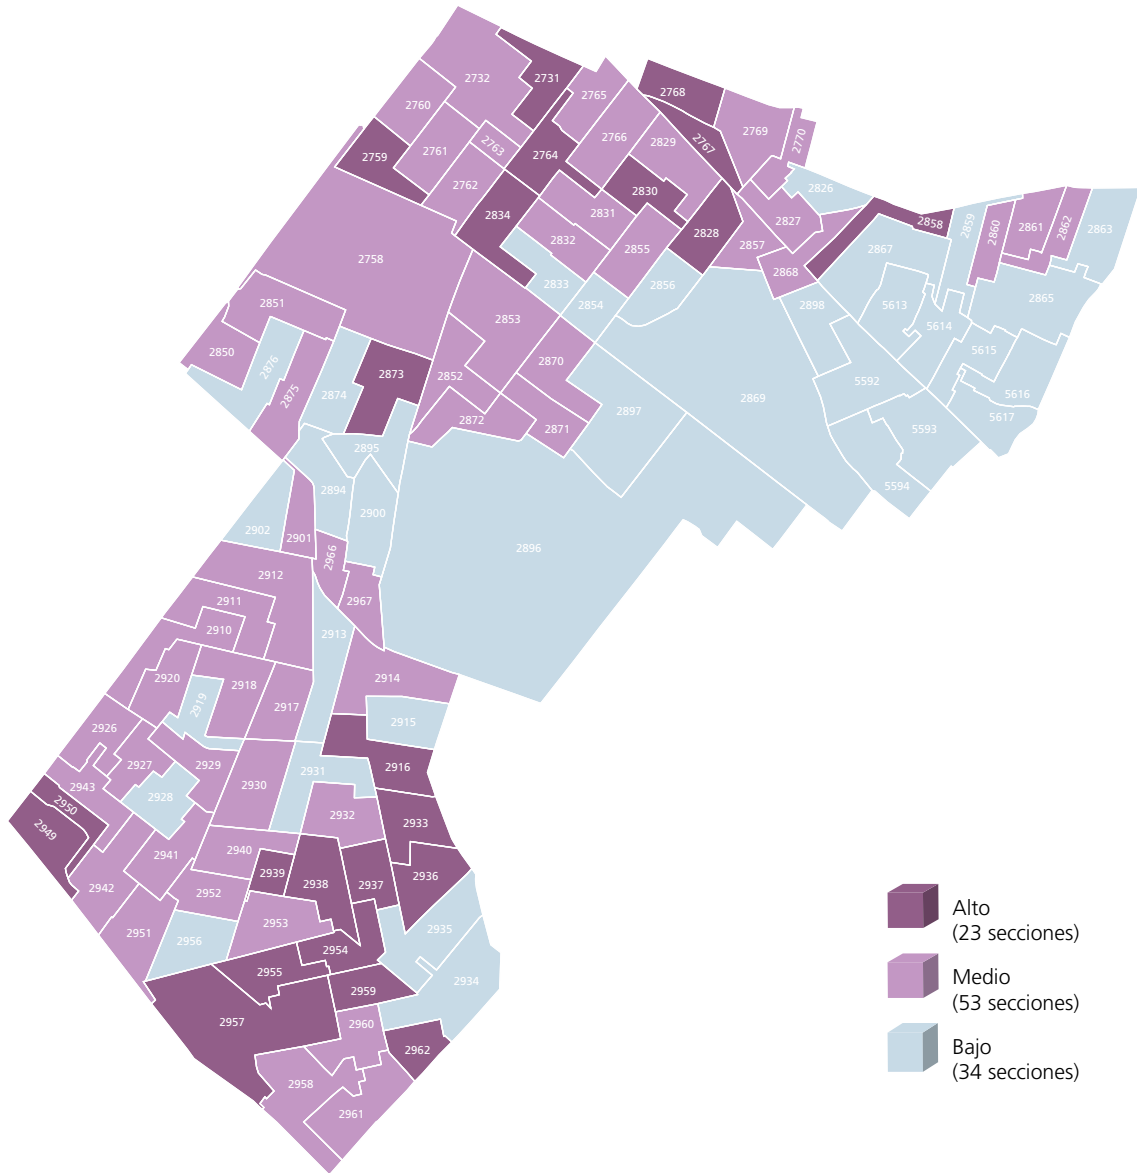

Mapa 3. Nivel de participación electoral por sección electoral

FUENTE: Elaborado por la DEOEyG, con base en la información de la jornada electoral celebrada el 2 de junio de 2024 en la Ciudad de México, proporcionada por la DECEYEC-INE y en información de la LNE proporcionada por la DERFE-INE, con fecha de corte al 2 de abril de 2024.