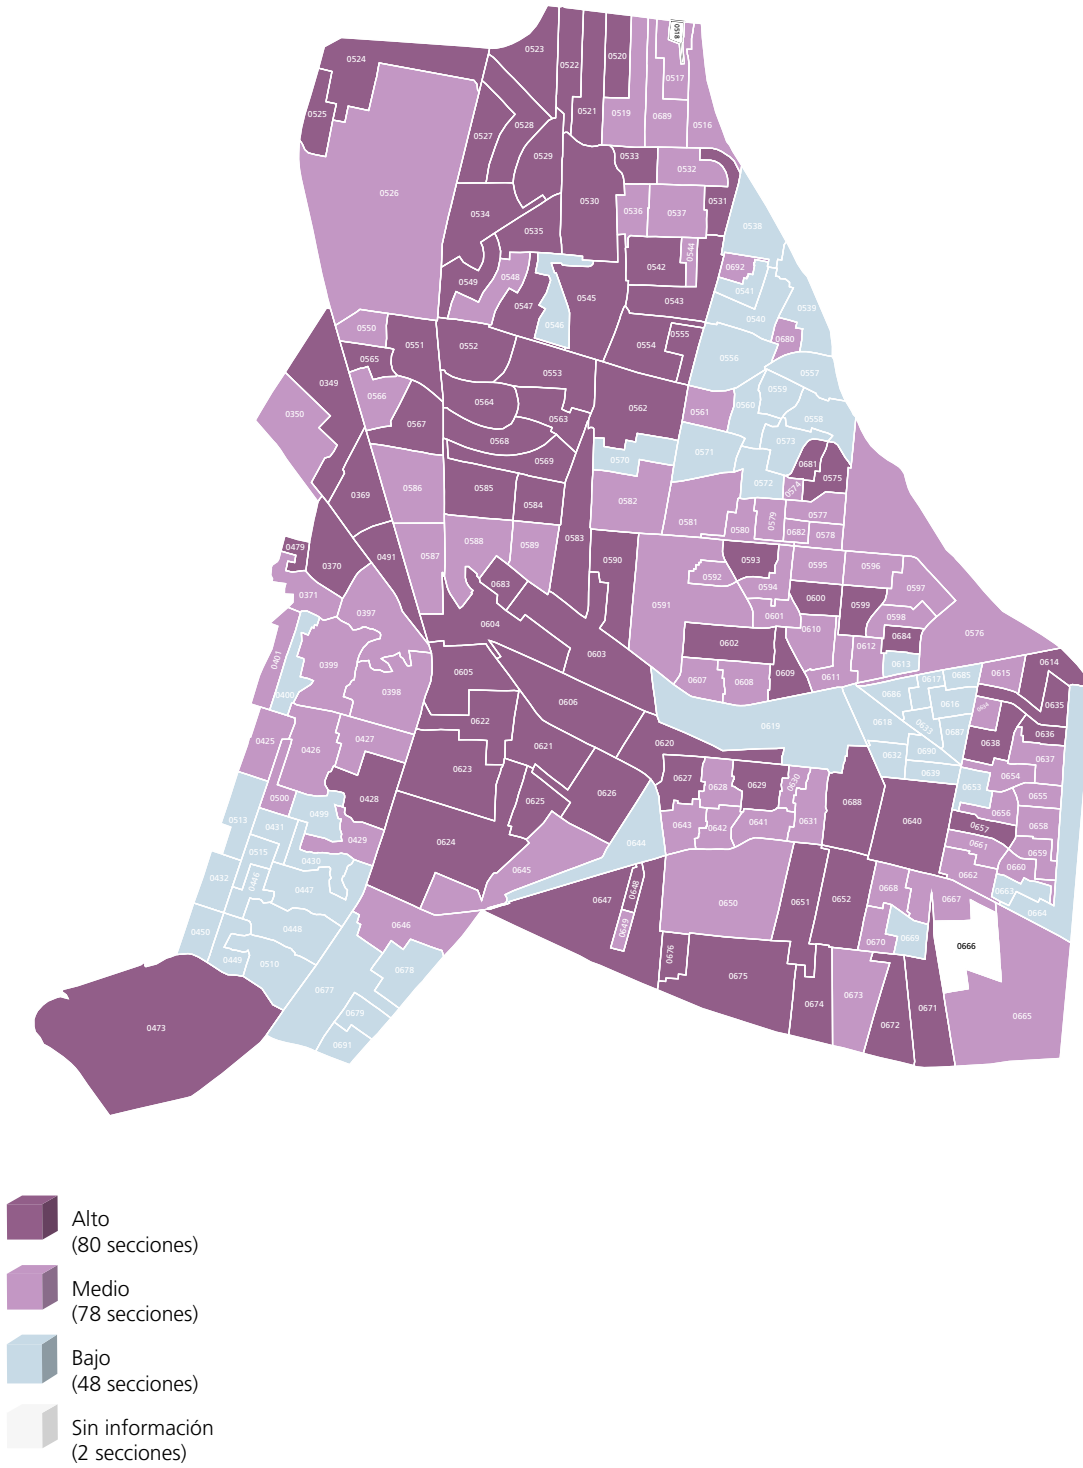

Mapa 3. Nivel de participación electoral por sección electoral

FUENTE: Elaborado por la DEOEyG, con base en la información de la jornada electoral celebrada el 2 de junio de 2024 en la Ciudad de México, proporcionada por la DECEYEC-INE y en información de la LNE proporcionada por la DERFE-INE, con fecha de corte al 2 de abril de 2024.