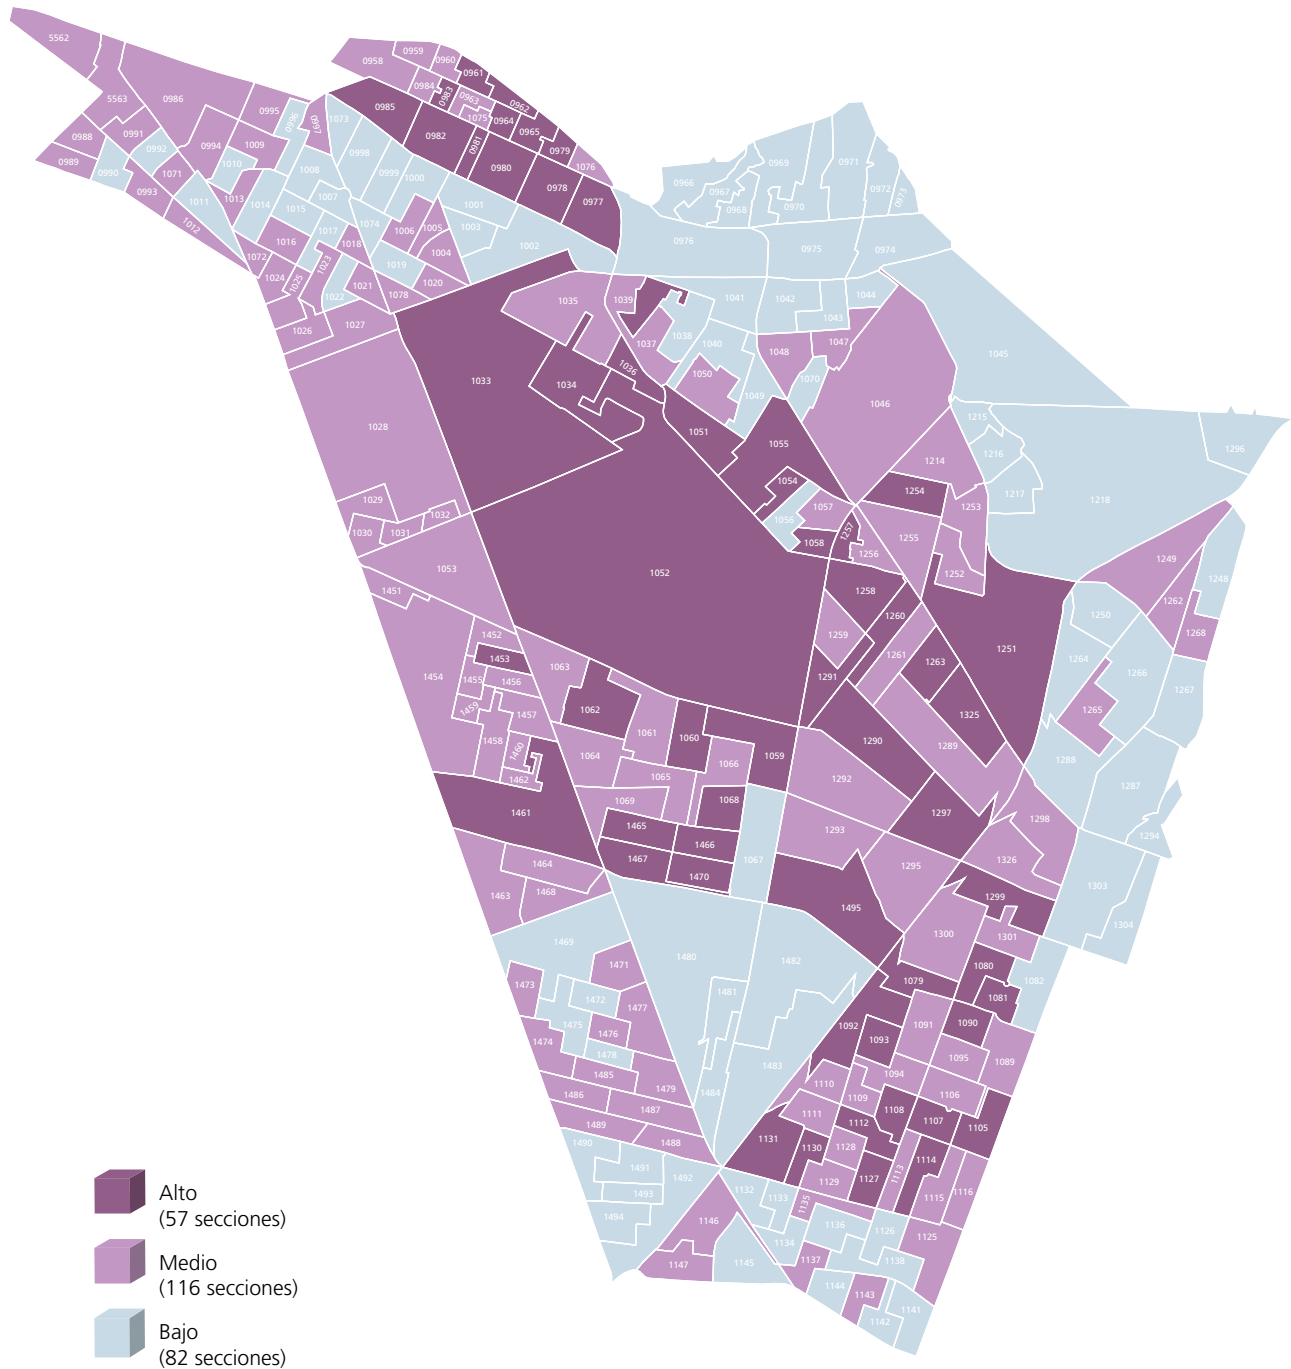

Mapa 3. Nivel de participación electoral por sección electoral

-  Alto
(57 secciones)
-  Medio
(116 secciones)
-  Bajo
(82 secciones)

FUENTE: Elaborado por la DEOEyG, con base en la información de la jornada electoral celebrada el 2 de junio de 2024 en la Ciudad de México, proporcionada por la DECEYEC-INE y en información de la LNE proporcionada por la DERFE-INE, con fecha de corte al 2 de abril de 2024.