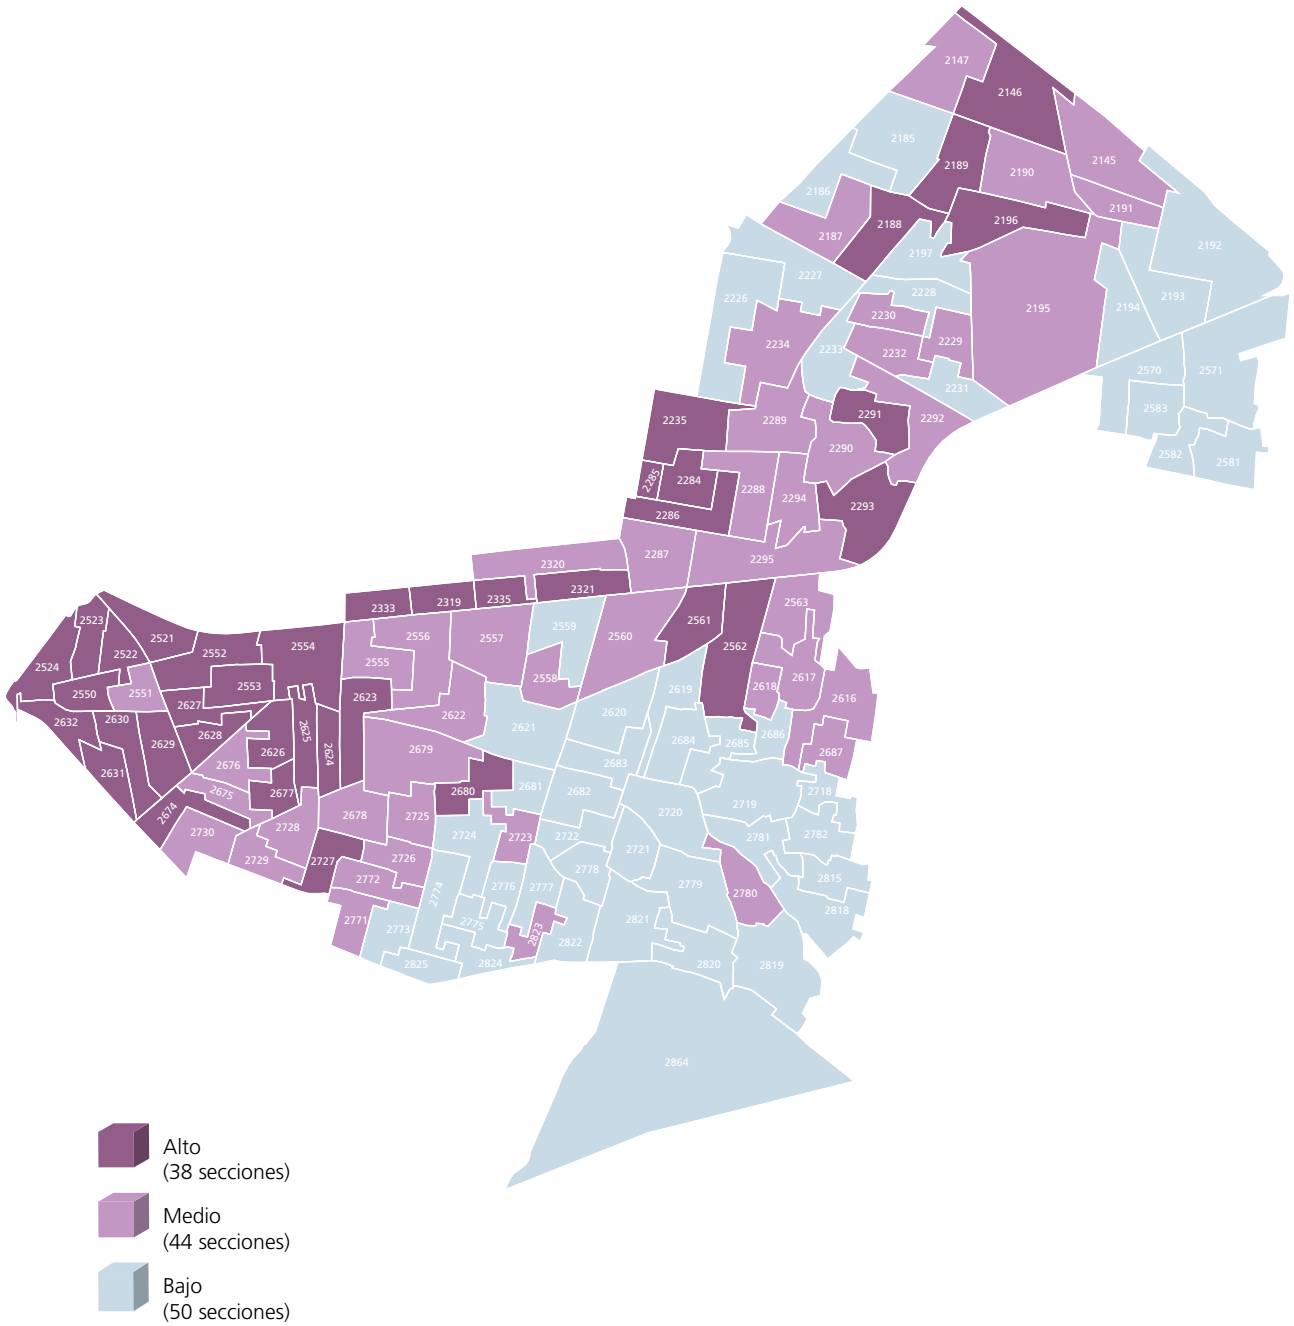

Mapa 3. Nivel de participación electoral por sección electoral

FUENTE: Elaborado por la DEOEyG, con base en la información de la jornada electoral celebrada el 2 de junio de 2024 en la Ciudad de México, proporcionada por la DECEYEC-INE y en información de la LNE proporcionada por la DERFE-INE, con fecha de corte al 2 de abril de 2024.