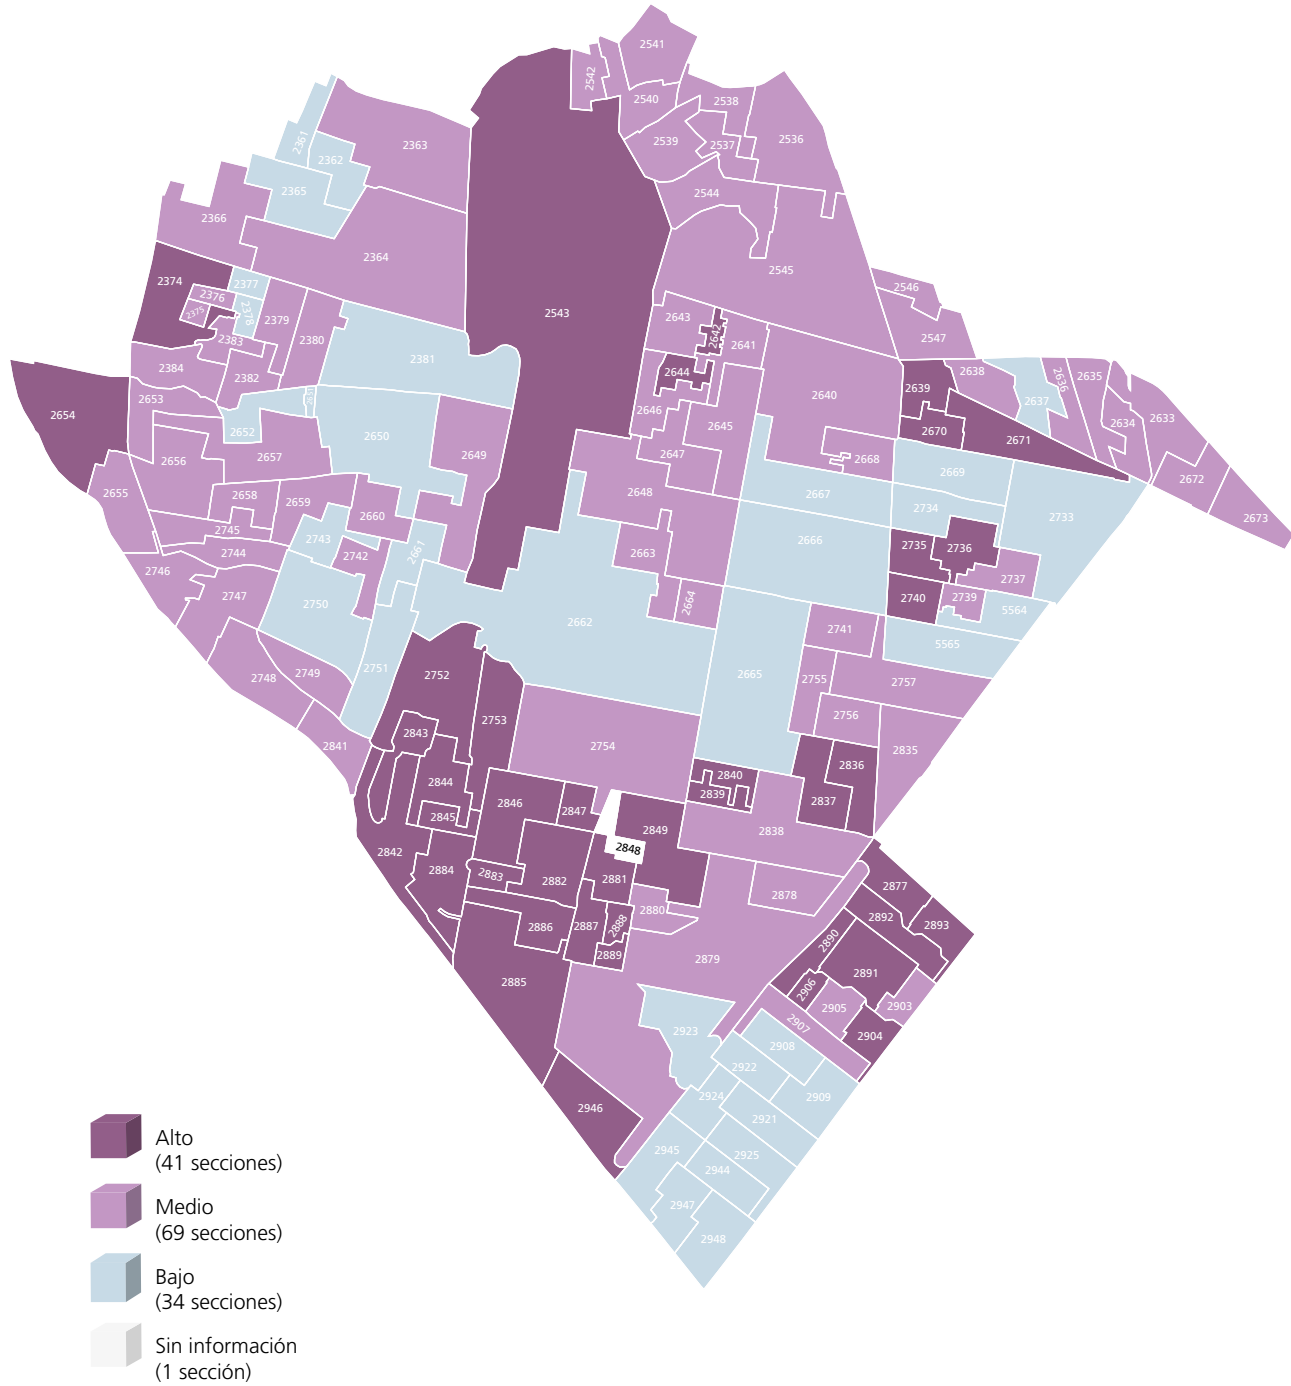

**Mapa 3. Nivel de participación electoral por sección electoral**

FUENTE: Elaborado por la DEOEyG, con base en la información de la jornada electoral celebrada el 2 de junio de 2024 en la Ciudad de México, proporcionada por la DECEYEC-INE y en información de la LNE proporcionada por la DERFE-INE, con fecha de corte al 2 de abril de 2024.