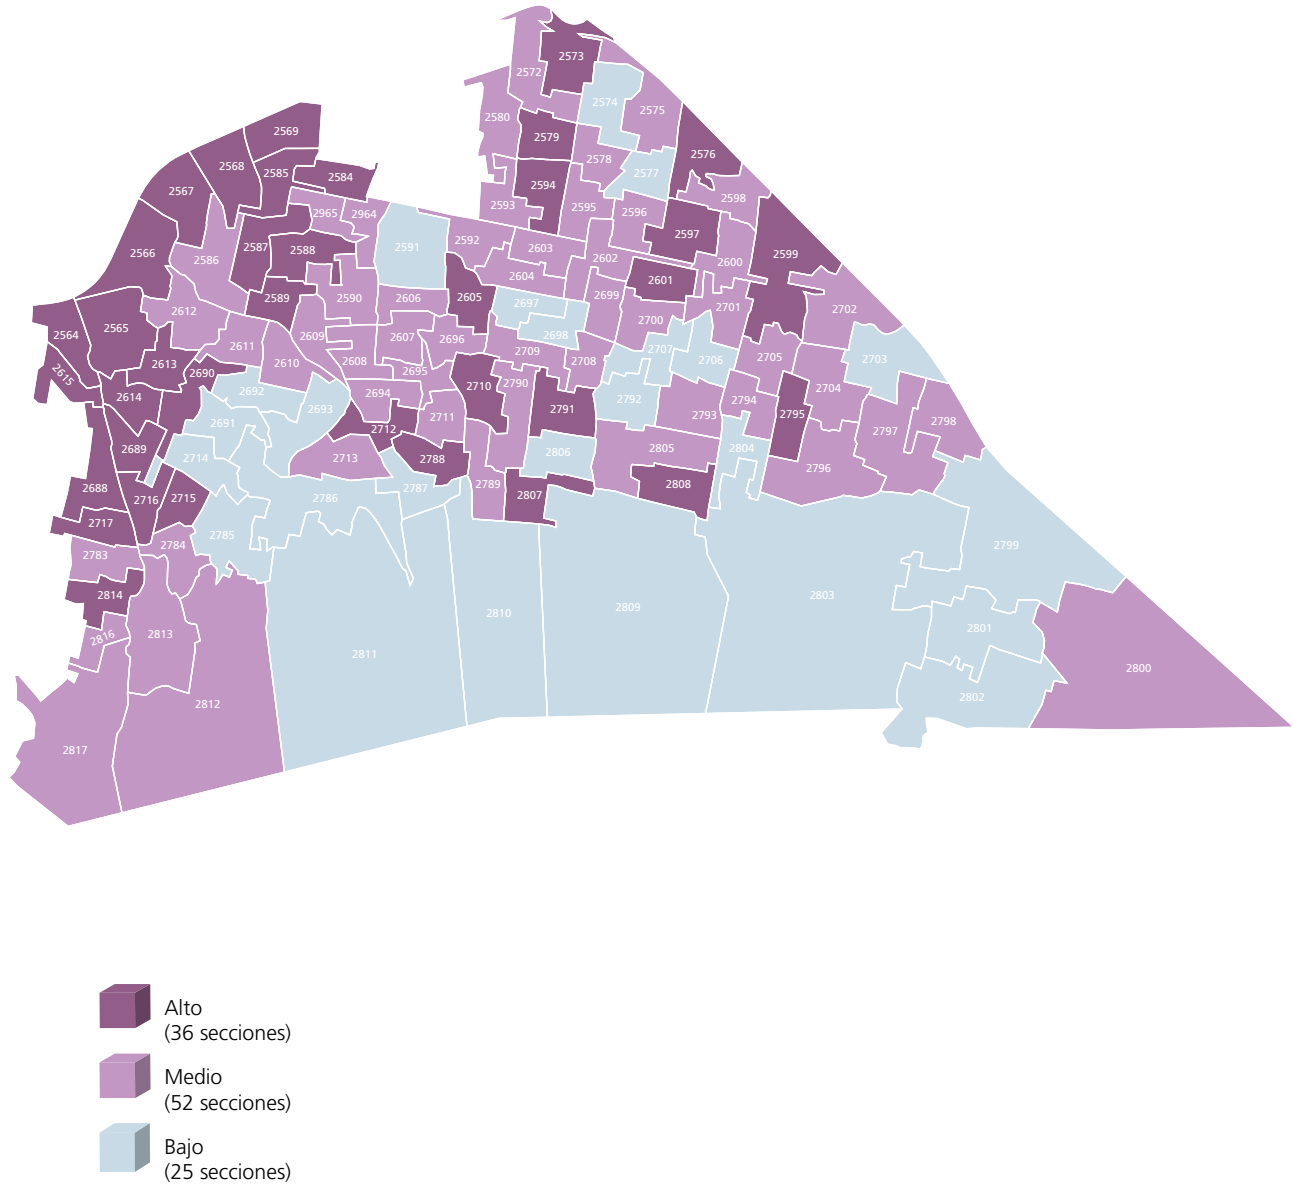

Mapa 3. Nivel de participación electoral por sección electoral

FUENTE: Elaborado por la DEOEyG, con base en la información de la jornada electoral celebrada el 2 de junio de 2024 en la Ciudad de México, proporcionada por la DECEYEC-INE y en información de la LNE proporcionada por la DERFE-INE, con fecha de corte al 2 de abril de 2024.