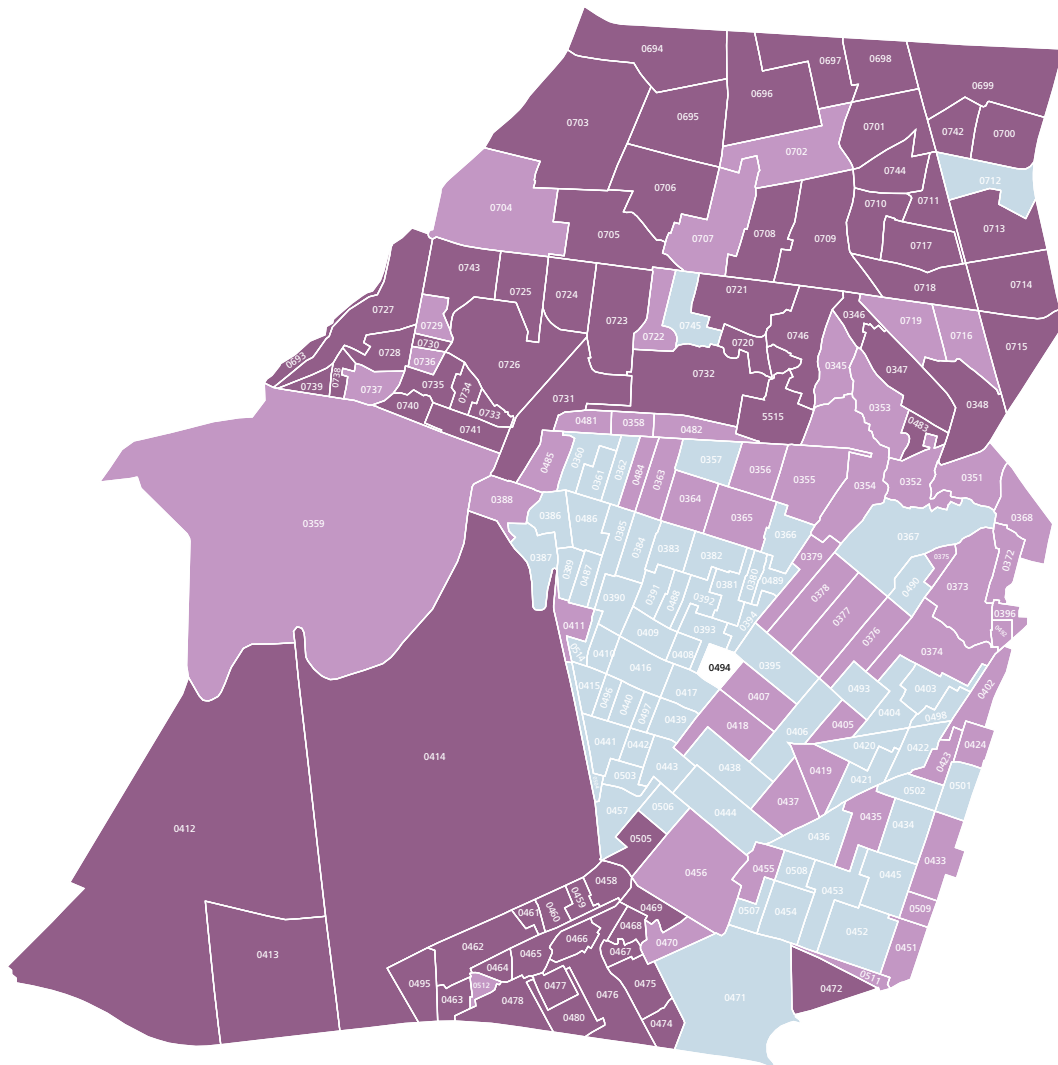

Mapa 3. Nivel de participación electoral por sección electoral

FUENTE: Elaborado por la DEOEyG, con base en la información de la jornada electoral celebrada el 2 de junio de 2024 en la Ciudad de México, proporcionada por la DECEYEC-INE y en información de la LNE proporcionada por la DERFE-INE, con fecha de corte al 2 de abril de 2024.