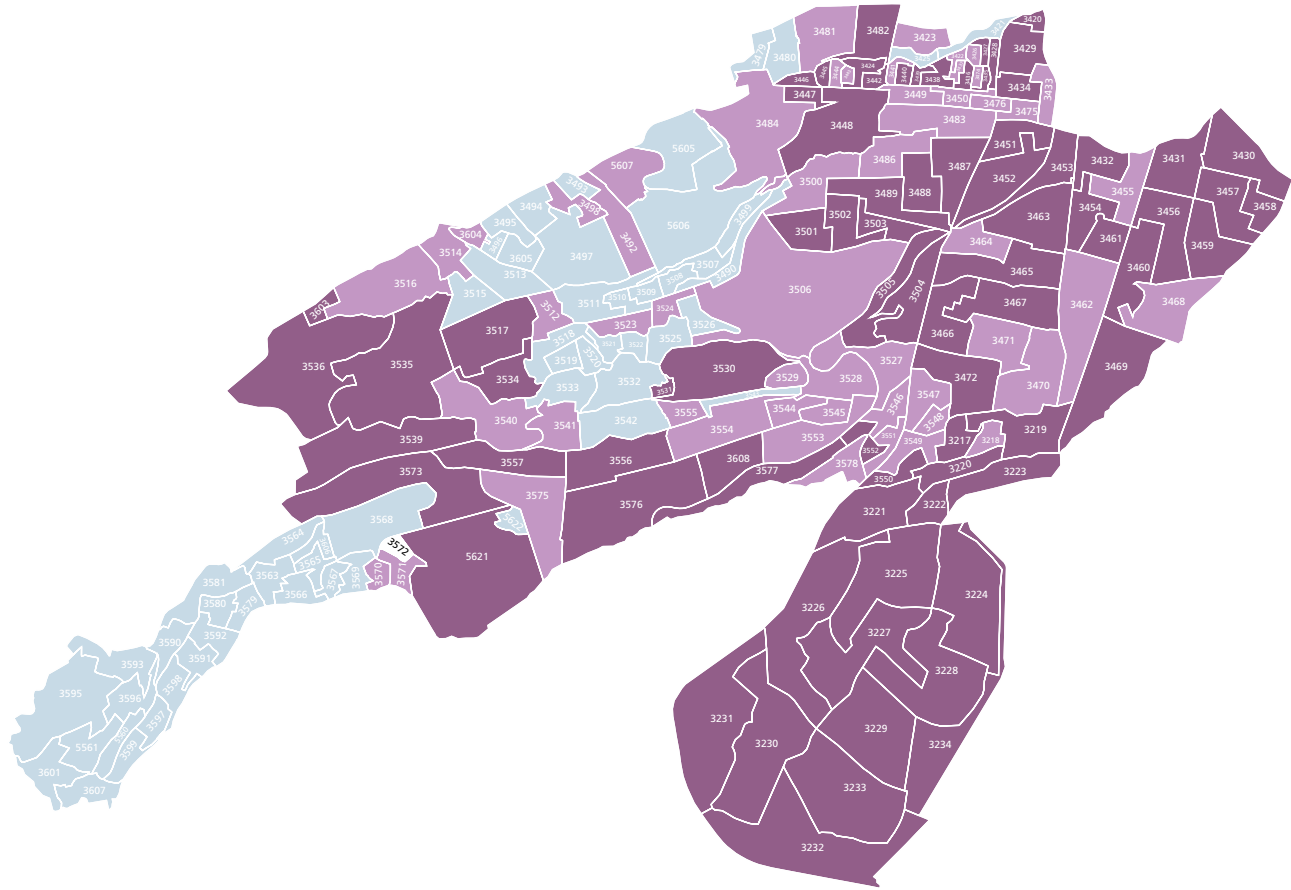

Mapa 3. Nivel de participación electoral por sección electoral

-  Alto
(78 secciones)
-  Medio
(54 secciones)
-  Bajo
(57 secciones)
-  Sin información
(1 sección)

FUENTE: Elaborado por la DEOEyG, con base en la información de la jornada electoral celebrada el 2 de junio de 2024 en la Ciudad de México, proporcionada por la DECEYEC-INE y en información de la LNE proporcionada por la DERFE-INE, con fecha de corte al 2 de abril de 2024.