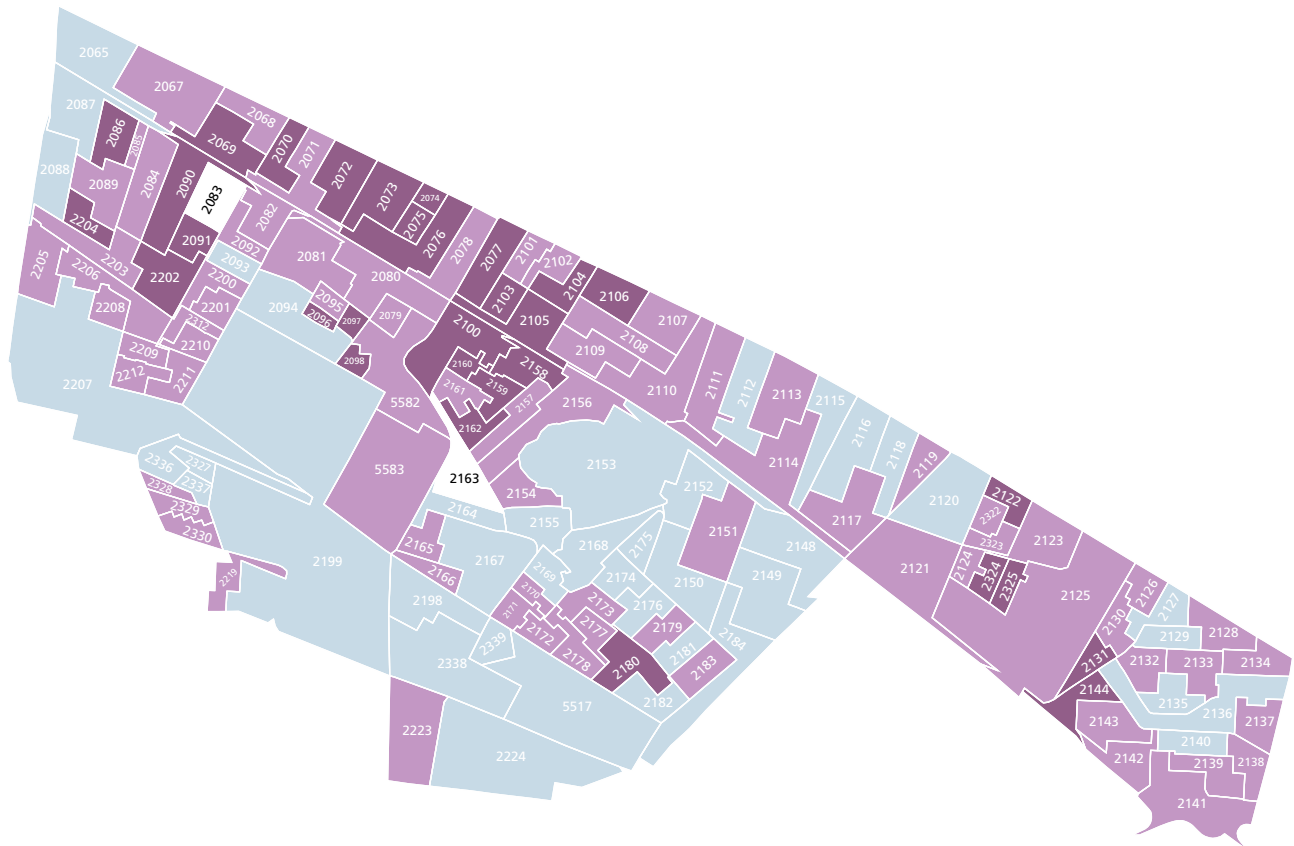

Mapa 3. Nivel de participación electoral por sección electoral

-  Alto
(31 secciones)
-  Medio
(75 secciones)
-  Bajo
(41 secciones)
-  Sin información
(2 secciones)

FUENTE: Elaborado por la DEOEyG, con base en la información de la jornada electoral celebrada el 2 de junio de 2024 en la Ciudad de México, proporcionada por la DECEYEC-INE y en información de la LNE proporcionada por la DERFE-INE, con fecha de corte al 2 de abril de 2024.