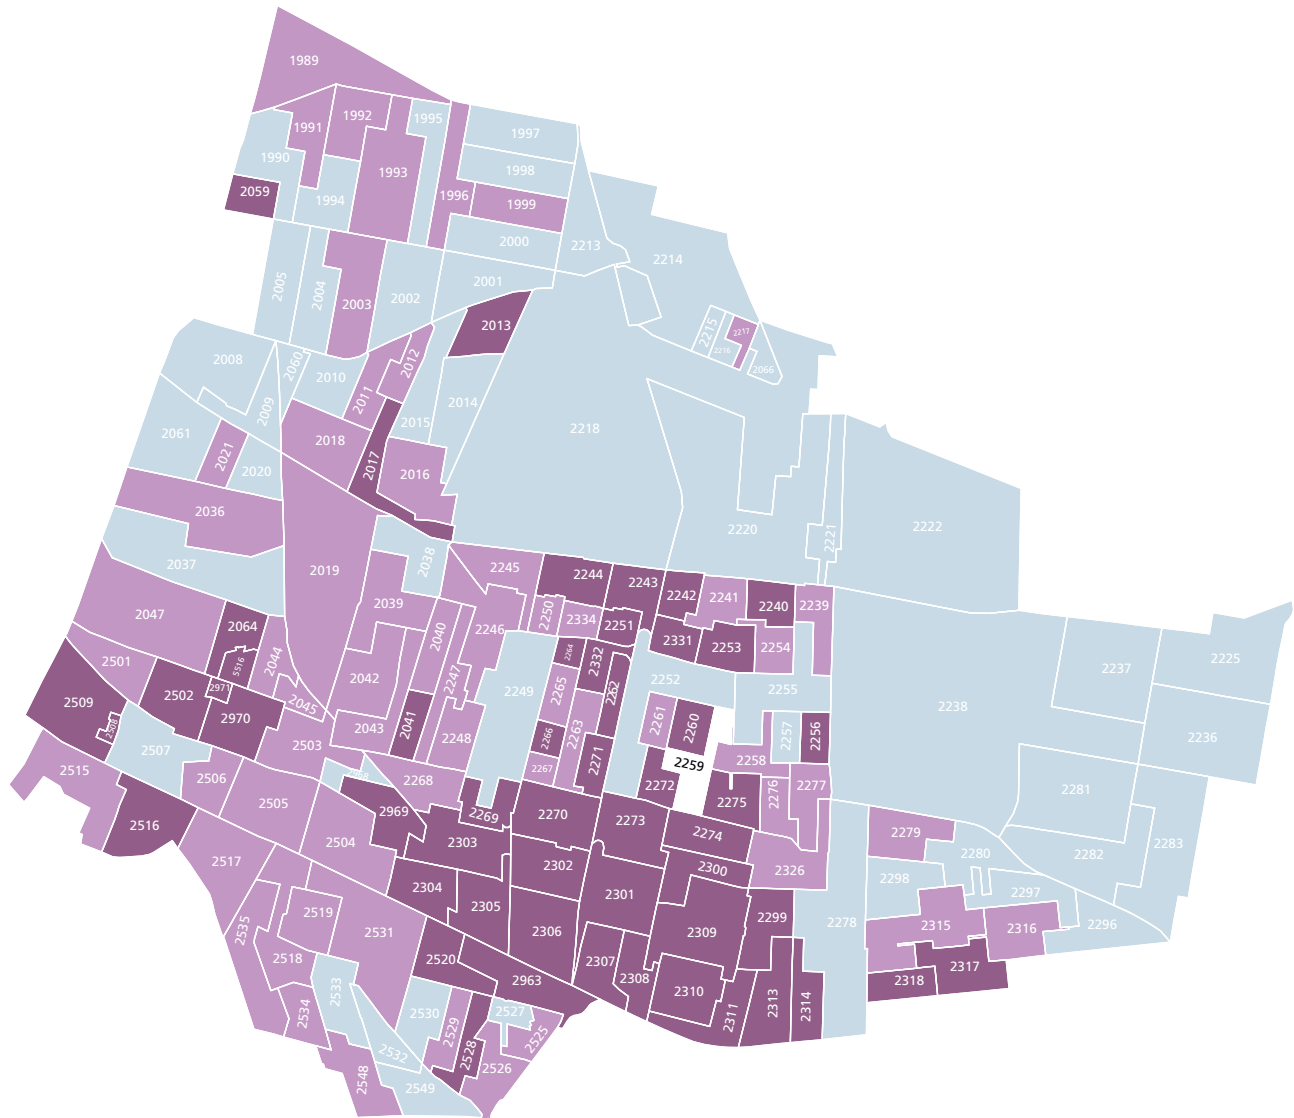

Mapa 3. Nivel de participación electoral por sección electoral

-  Alto
(53 secciones)
-  Medio
(59 secciones)
-  Bajo
(52 secciones)
-  Sin información
(1 sección)

FUENTE: Elaborado por la DEOEyG, con base en la información de la jornada electoral celebrada el 2 de junio de 2024 en la Ciudad de México, proporcionada por la DECEYEC-INE y en información de la LNE proporcionada por la DERFE-INE, con fecha de corte al 2 de abril de 2024.