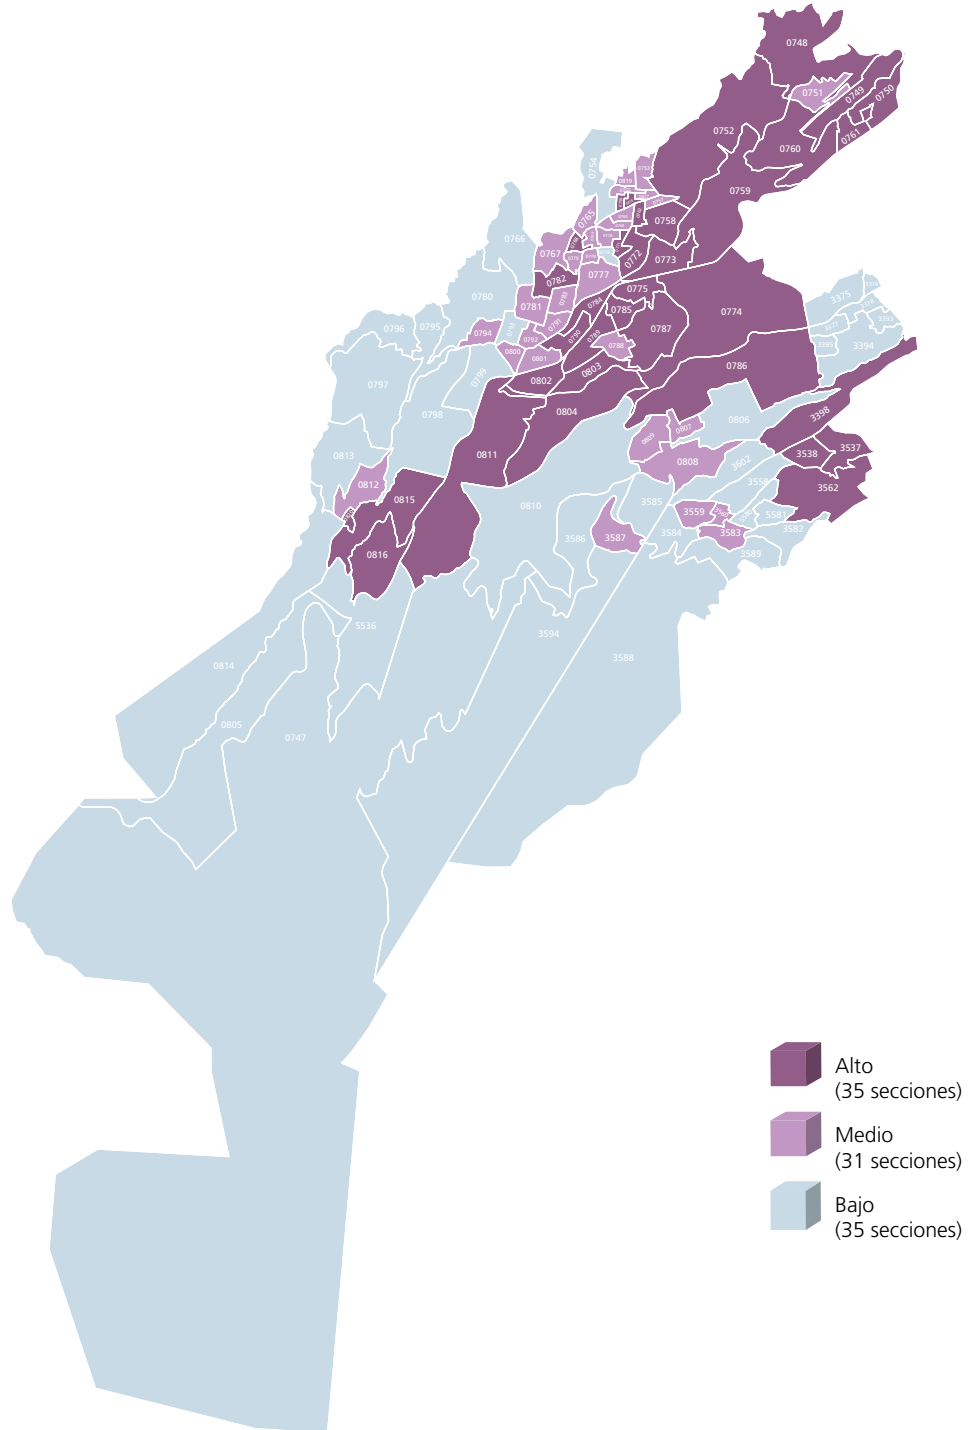

Mapa 3. Nivel de participación electoral por sección electoral

FUENTE: Elaborado por la DEOEyG, con base en la información de la jornada electoral celebrada el 2 de junio de 2024 en la Ciudad de México, proporcionada por la DECEYEC-INE y en información de la LNE proporcionada por la DERFE-INE, con fecha de corte al 2 de abril de 2024.