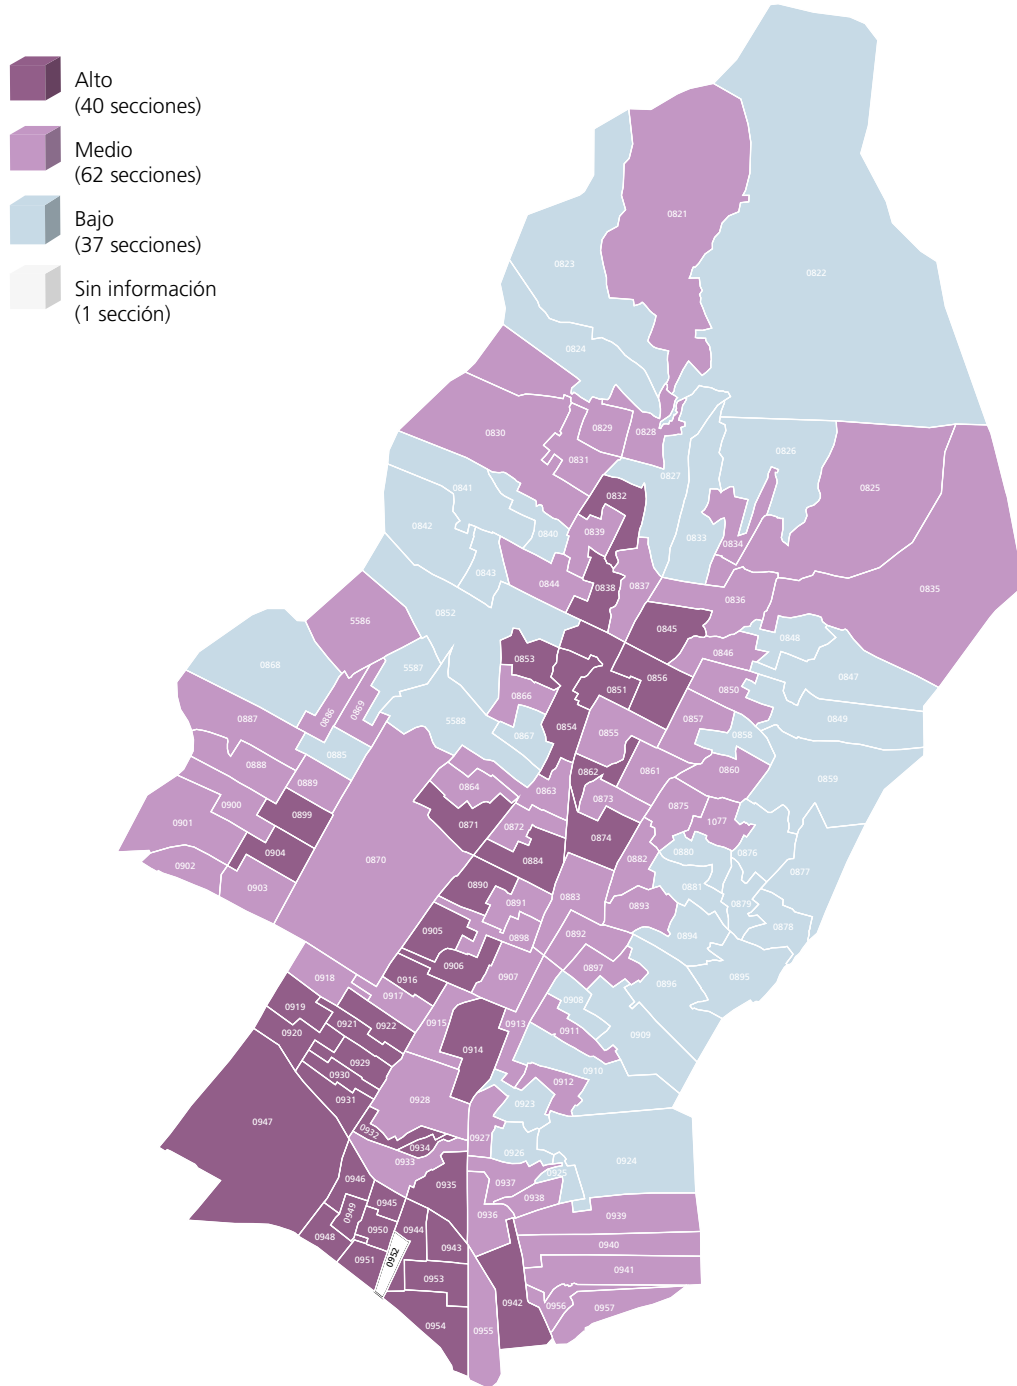

Mapa 3. Nivel de participación electoral por sección electoral

FUENTE: Elaborado por la DEOEyG, con base en la información de la jornada electoral celebrada el 2 de junio de 2024 en la Ciudad de México, proporcionada por la DECEYEC-INE y en información de la LNE proporcionada por la DERFE-INE, con fecha de corte al 2 de abril de 2024.