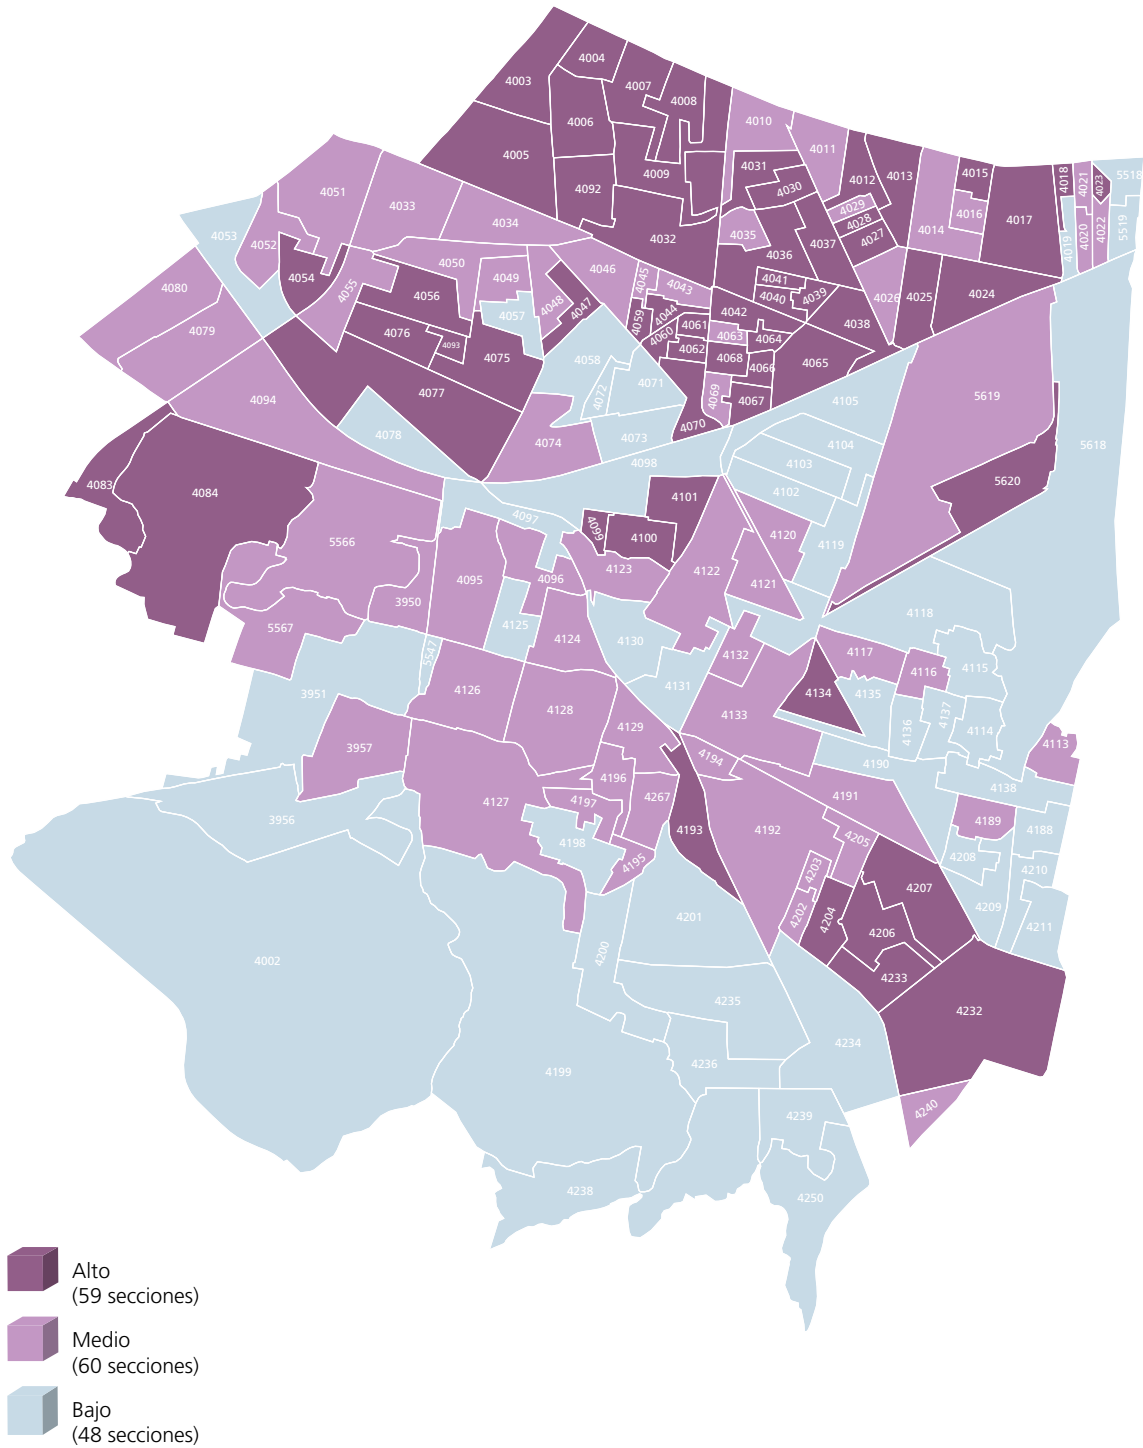

**Mapa 3. Nivel de participación electoral por sección electoral**

FUENTE: Elaborado por la DEOEyG, con base en la información de la jornada electoral celebrada el 2 de junio de 2024 en la Ciudad de México, proporcionada por la DECEYEC-INE y en información de la LNE proporcionada por la DERFE-INE, con fecha de corte al 2 de abril de 2024.