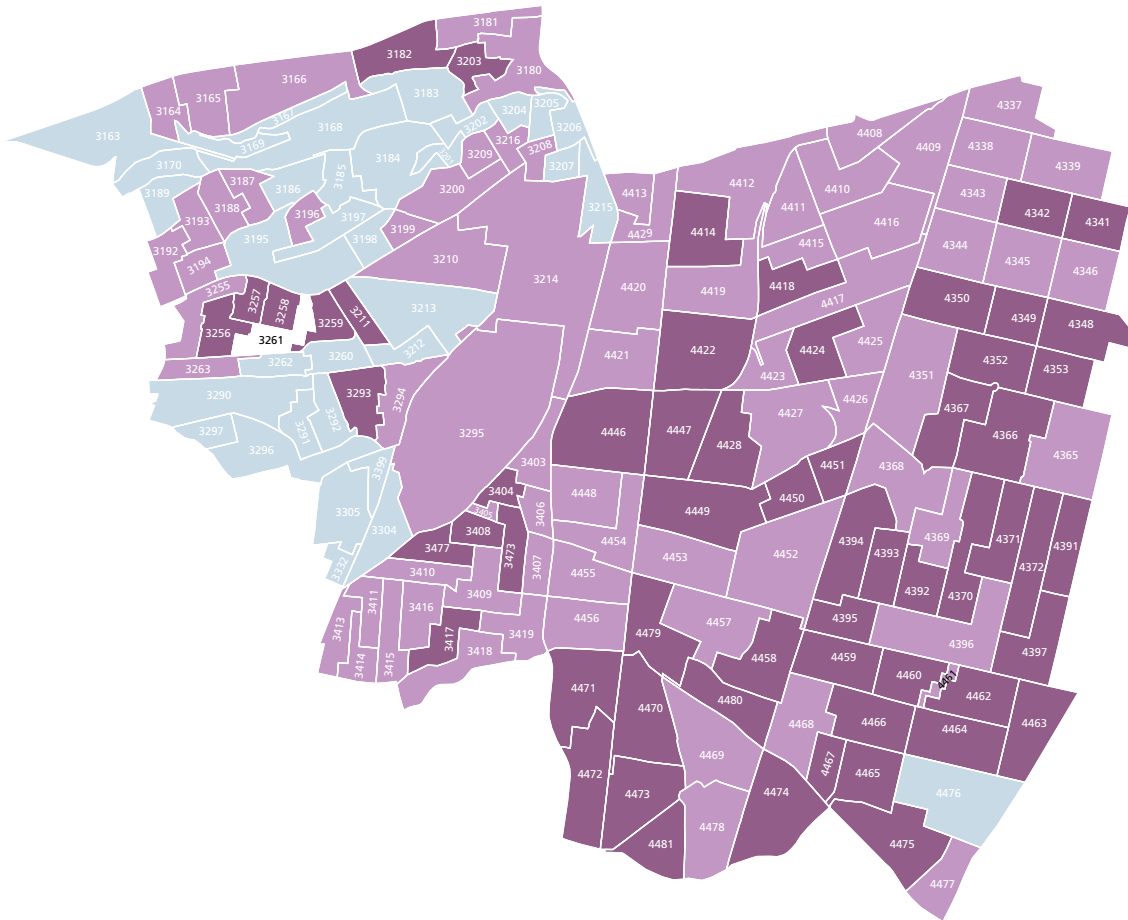

Mapa 3. Nivel de participación electoral por sección electoral

-  Alto
(59 secciones)
-  Medio
(76 secciones)
-  Bajo
(34 secciones)
-  Sin información
(1 sección)

FUENTE: Elaborado por la DEOEyG, con base en la información de la jornada electoral celebrada el 2 de junio de 2024 en la Ciudad de México, proporcionada por la DECEYEC-INE y en información de la LNE proporcionada por la DERFE-INE, con fecha de corte al 2 de abril de 2024.