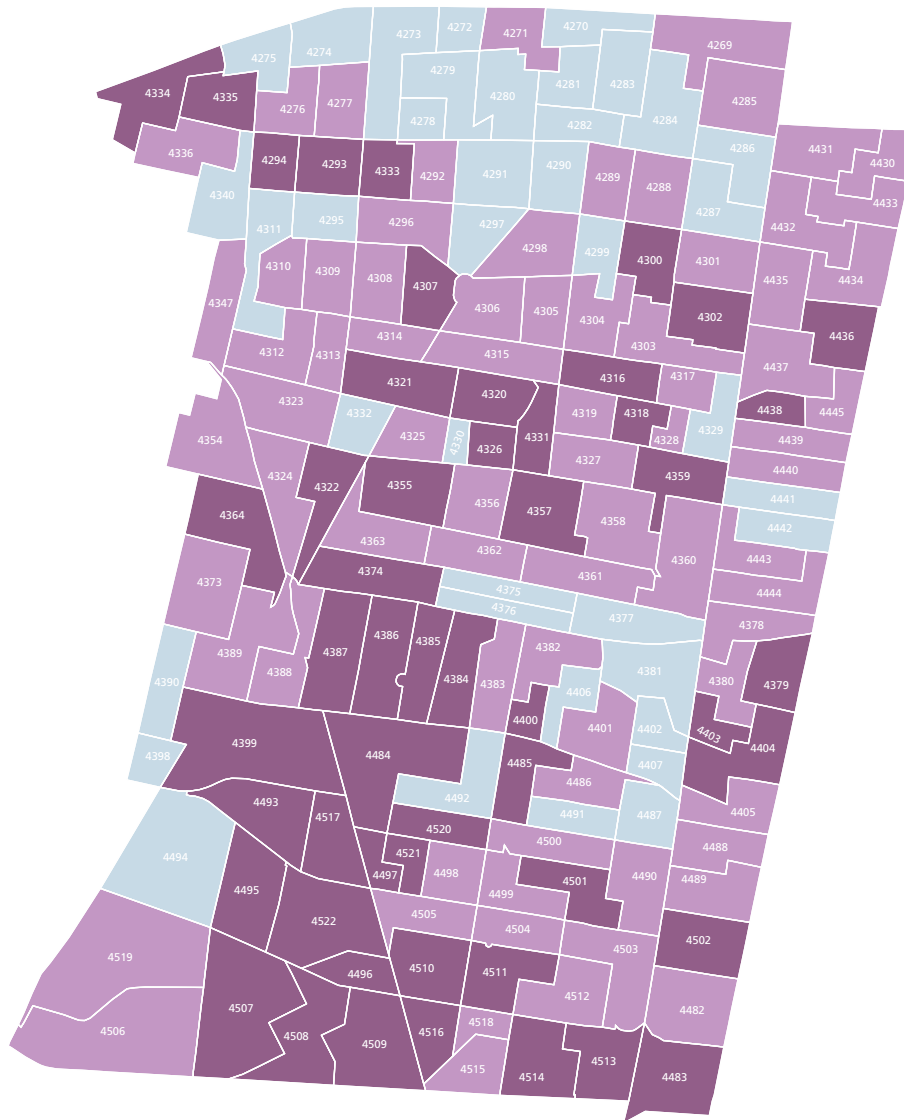

Mapa 3. Nivel de participación electoral por sección electoral

-  Alto
(52 secciones)
-  Medio
(75 secciones)
-  Bajo
(39 secciones)

FUENTE: Elaborado por la DEOEyG, con base en la información de la jornada electoral celebrada el 2 de junio de 2024 en la Ciudad de México, proporcionada por la DECEYEC-INE y en información de la LNE proporcionada por la DERFE-INE, con fecha de corte al 2 de abril de 2024.