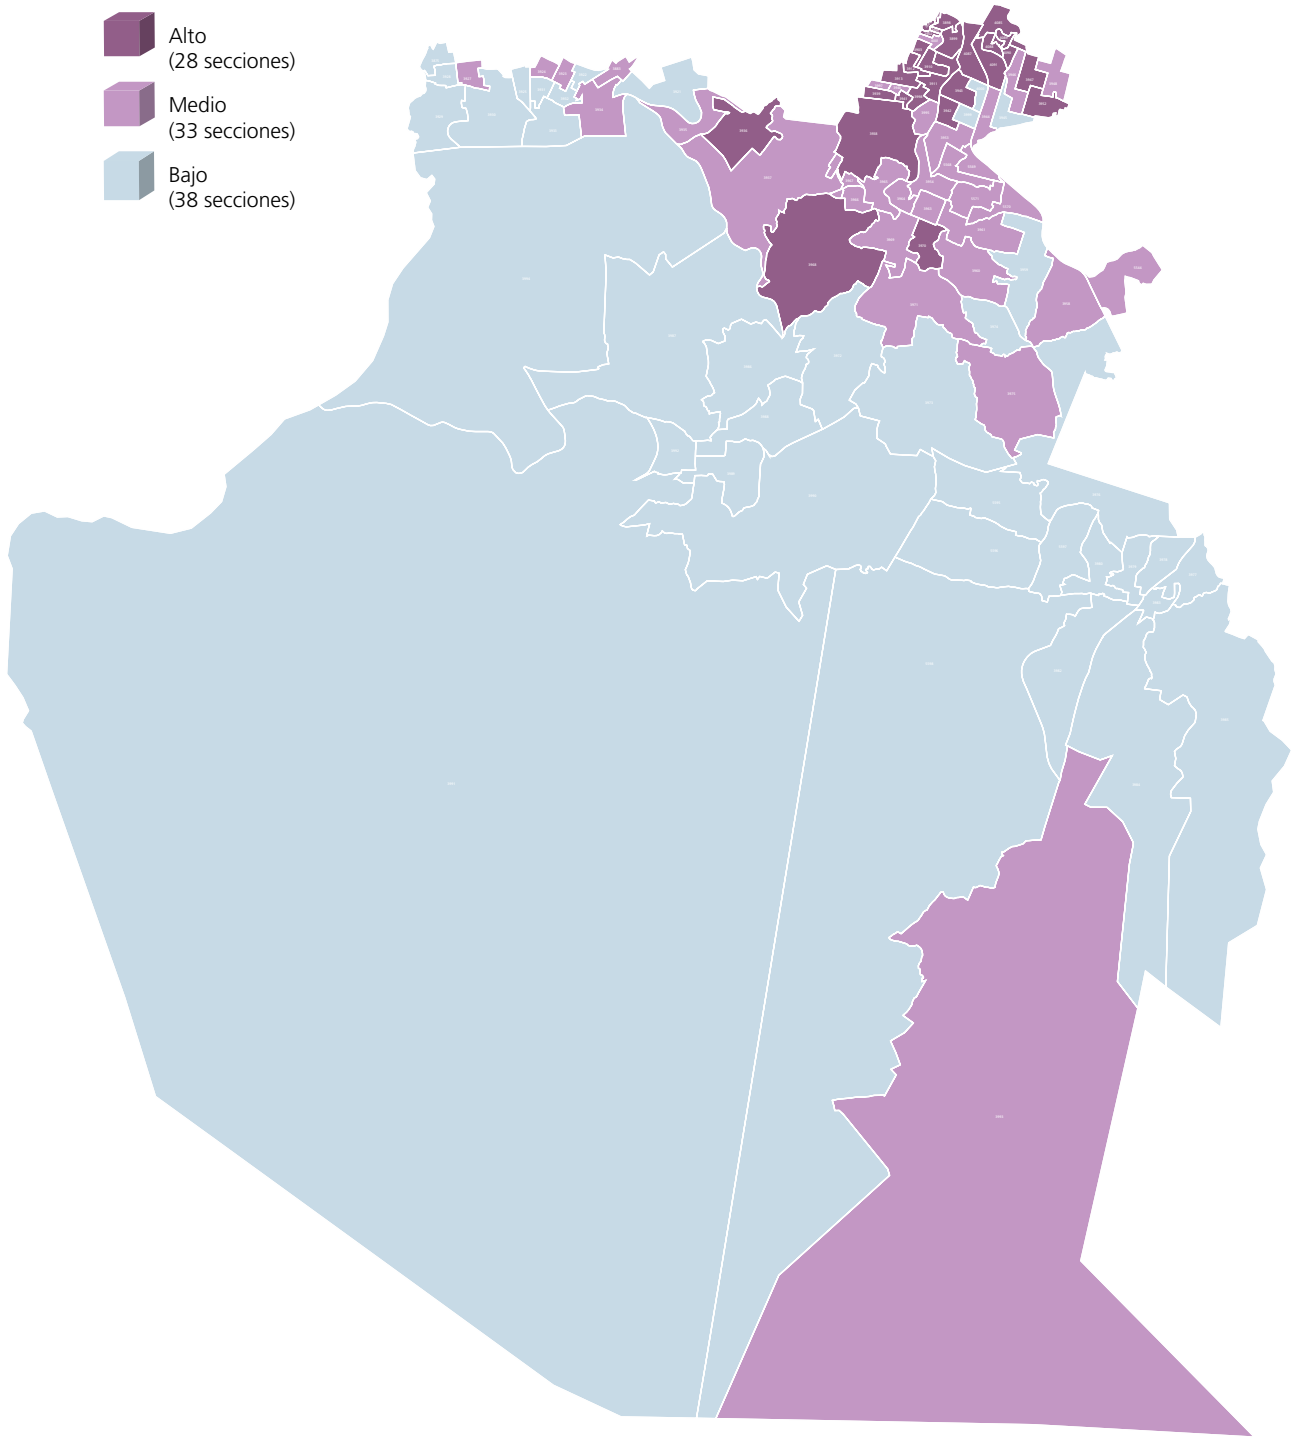

Mapa 3. Nivel de participación electoral por sección electoral

FUENTE: Elaborado por la DEOEyG, con base en la información de la jornada electoral celebrada el 2 de junio de 2024 en la Ciudad de México, proporcionada por la DECEYEC-INE y en información de la LNE proporcionada por la DERFE-INE, con fecha de corte al 2 de abril de 2024.