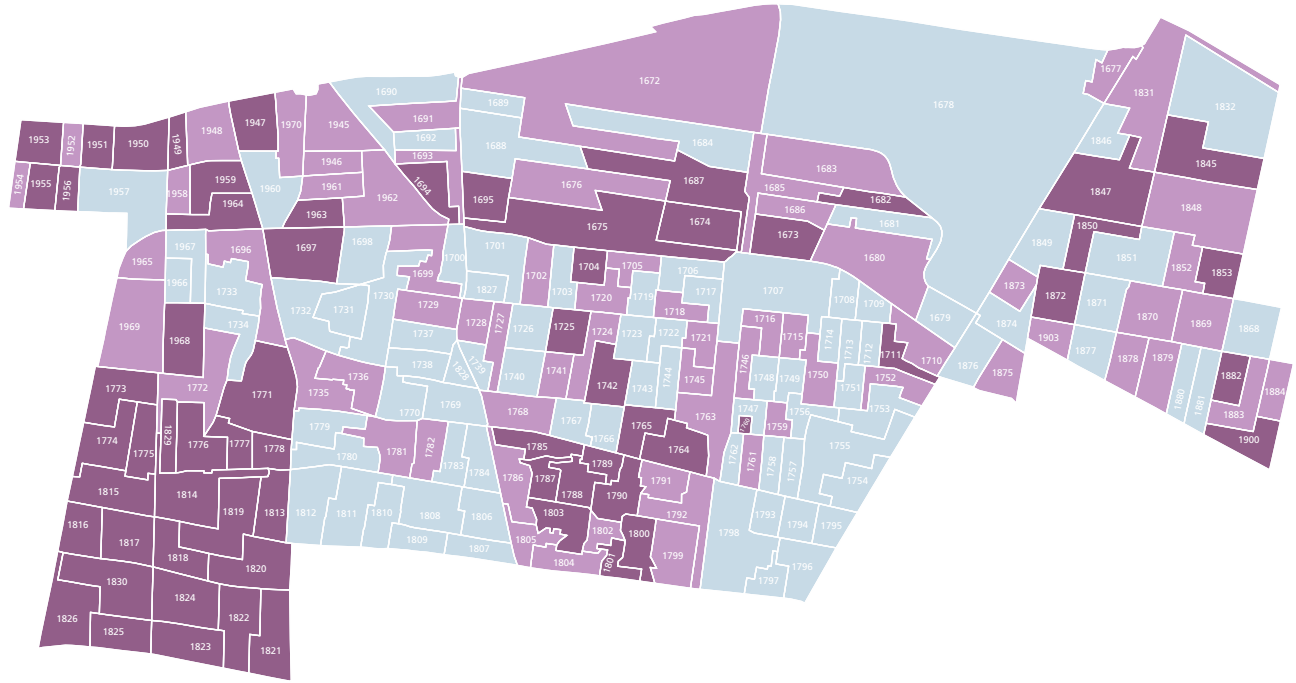

**Mapa 3. Nivel de participación electoral por sección electoral**

FUENTE: Elaborado por la DEOEyG, con base en la información de la jornada electoral celebrada el 2 de junio de 2024 en la Ciudad de México, proporcionada por la DECEYEC-INE y en información de la LNE proporcionada por la DERFE-INE, con fecha de corte al 2 de abril de 2024.