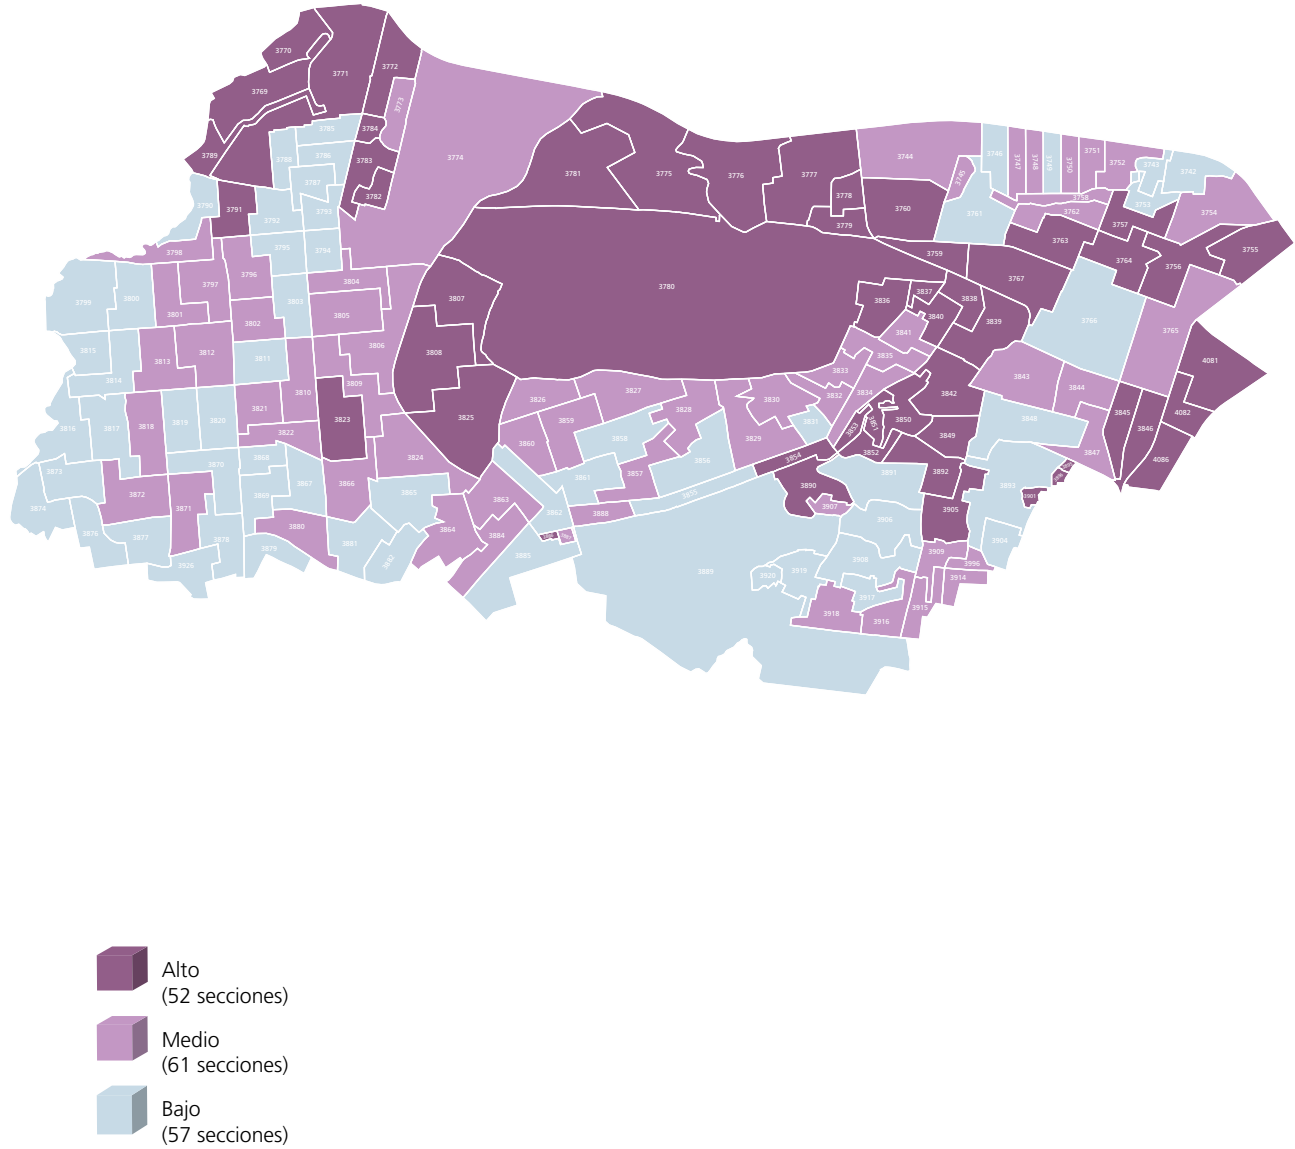

Mapa 3. Nivel de participación electoral por sección electoral

FUENTE: Elaborado por la DEOEyG, con base en la información de la jornada electoral celebrada el 2 de junio de 2024 en la Ciudad de México, proporcionada por la DECEYEC-INE y en información de la LNE proporcionada por la DERFE-INE, con fecha de corte al 2 de abril de 2024.