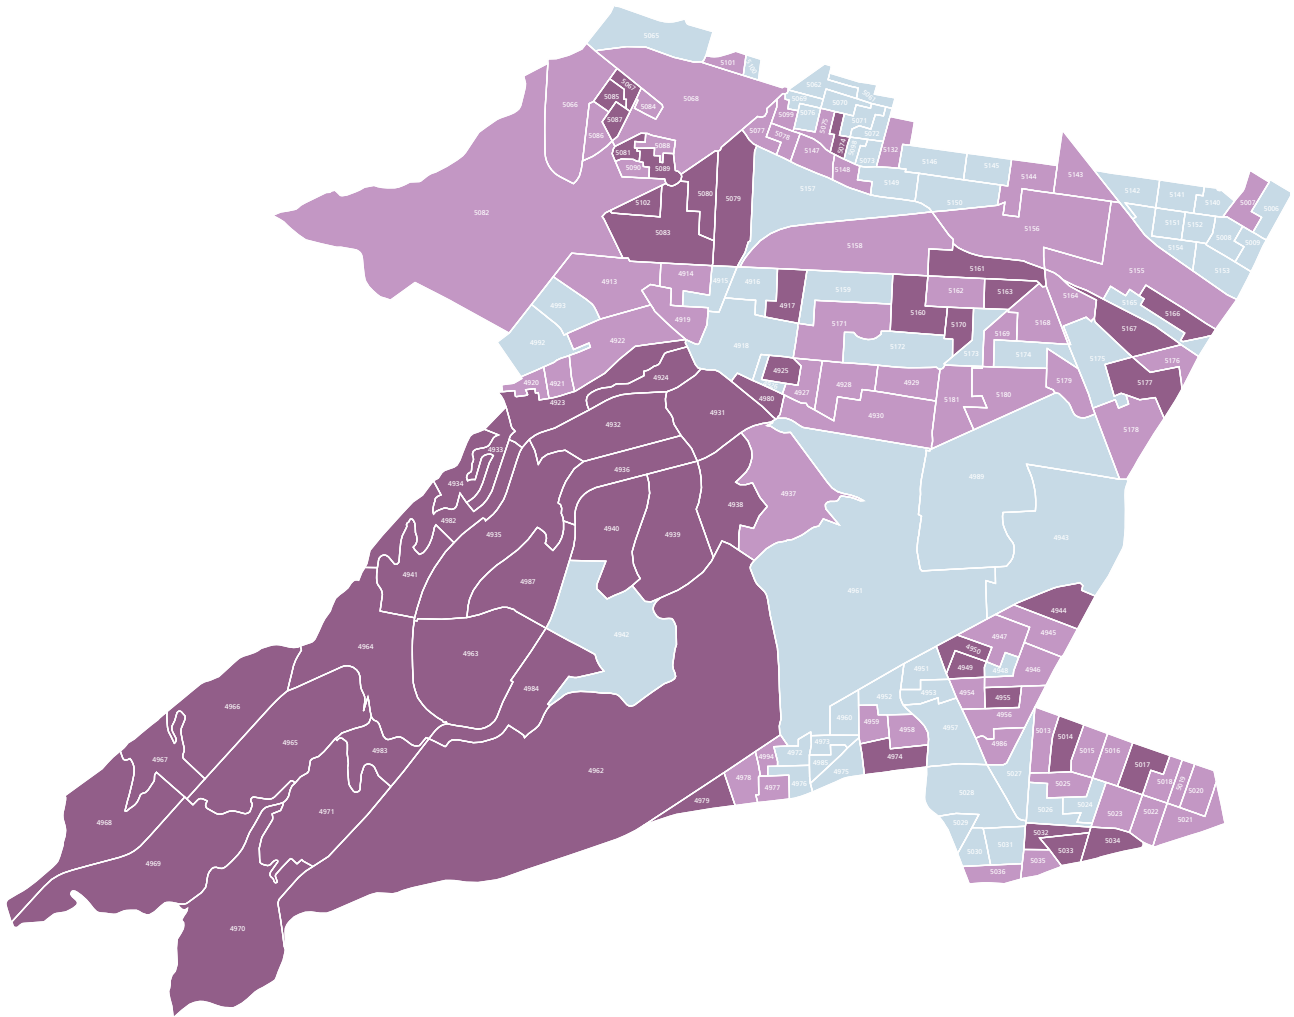

**Mapa 3. Nivel de participación electoral por sección electoral**

FUENTE: Elaborado por la DEOEyG, con base en la información de la jornada electoral celebrada el 2 de junio de 2024 en la Ciudad de México, proporcionada por la DECEYEC-INE y en información de la LNE proporcionada por la DERFE-INE, con fecha de corte al 2 de abril de 2024.