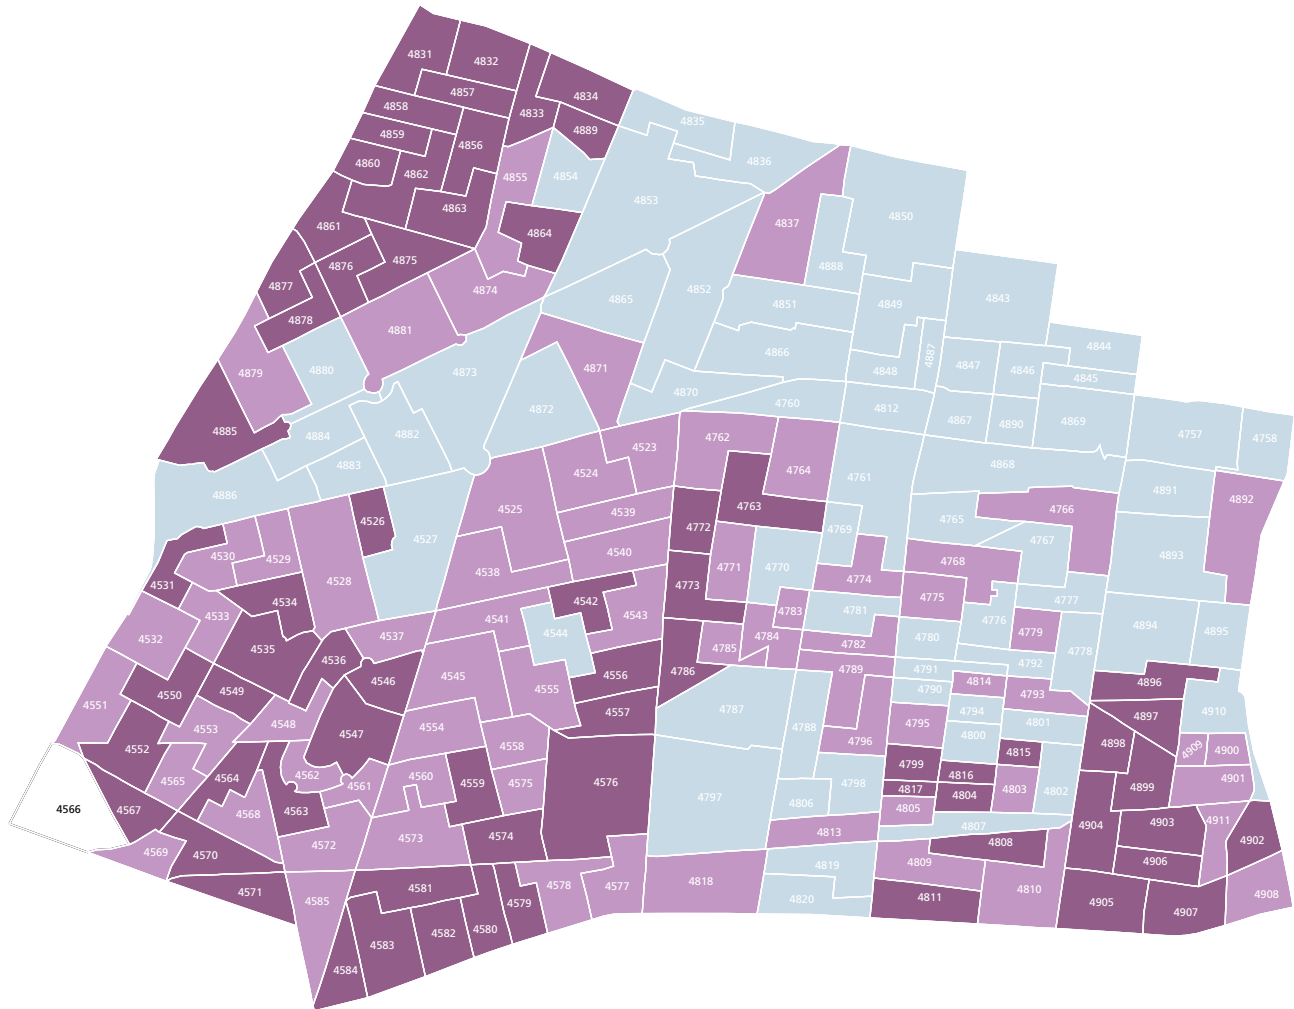

**Mapa 3. Nivel de participación electoral por sección electoral**

FUENTE: Elaborado por la DEOEyG, con base en la información de la jornada electoral celebrada el 2 de junio de 2024 en la Ciudad de México, proporcionada por la DECEYEC-INE y en información de la LNE proporcionada por la DERFE-INE, con fecha de corte al 2 de abril de 2024.