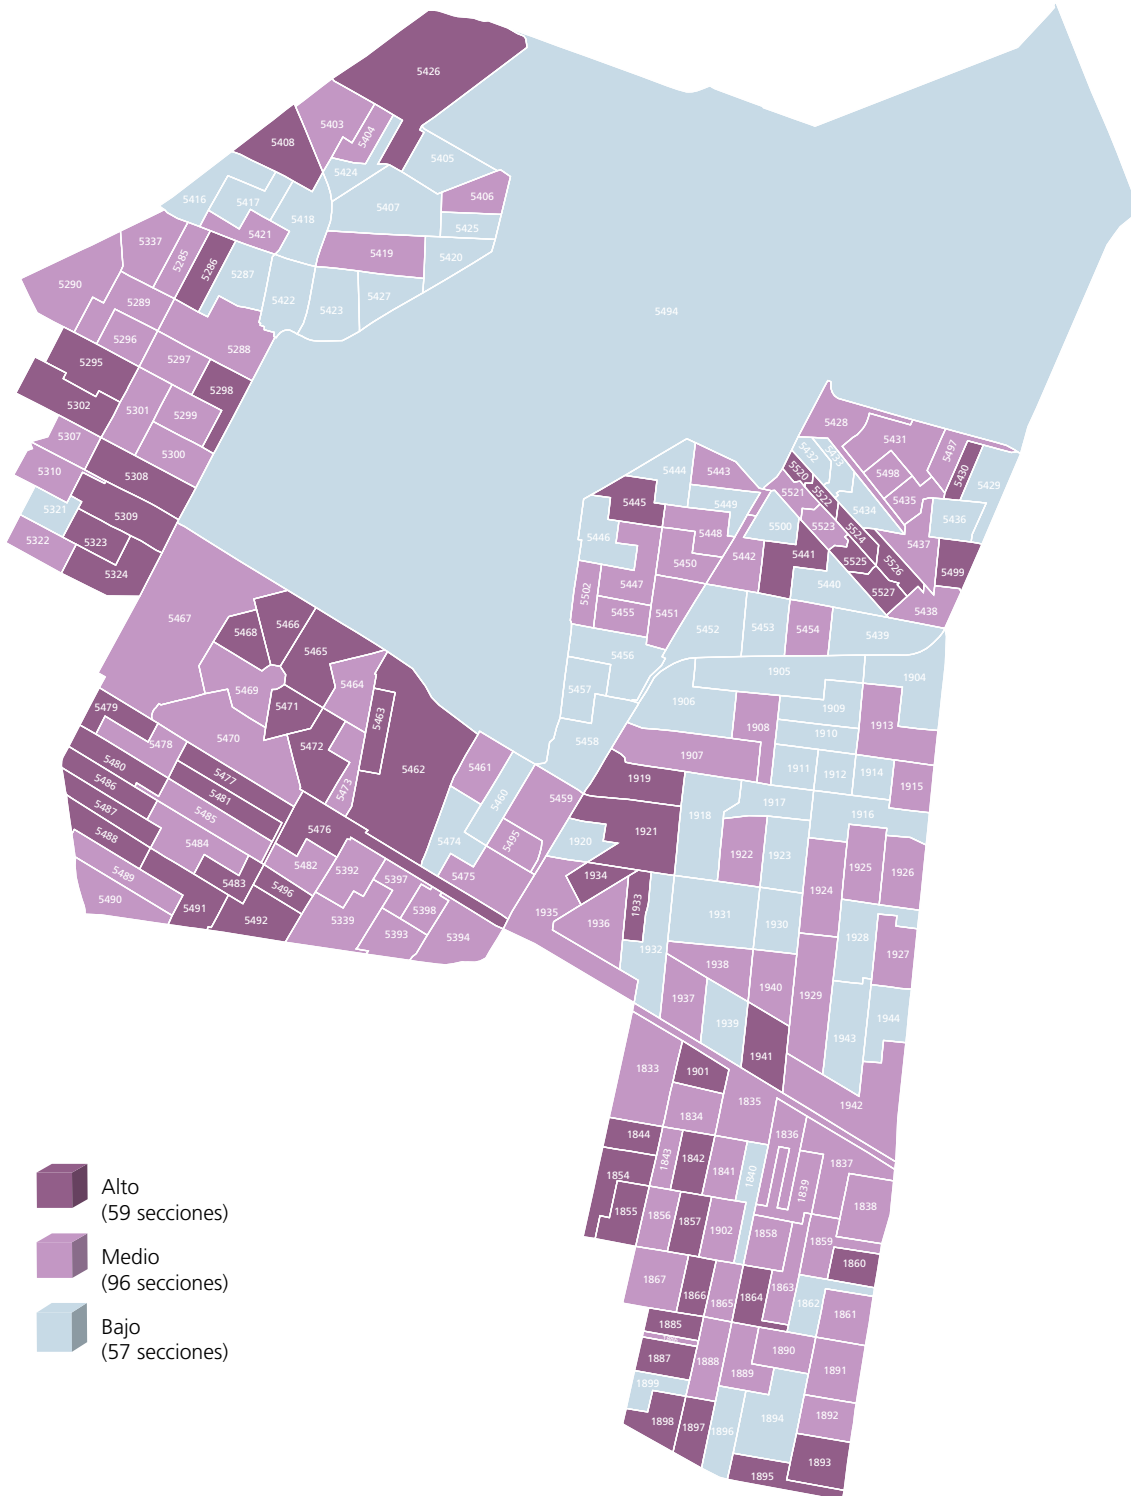

**Mapa 3. Nivel de participación electoral por sección electoral**

FUENTE: Elaborado por la DEOEyG, con base en la información de la jornada electoral celebrada el 2 de junio de 2024 en la Ciudad de México, proporcionada por la DECEYEC-INE y en información de la LNE proporcionada por la DERFE-INE, con fecha de corte al 2 de abril de 2024.