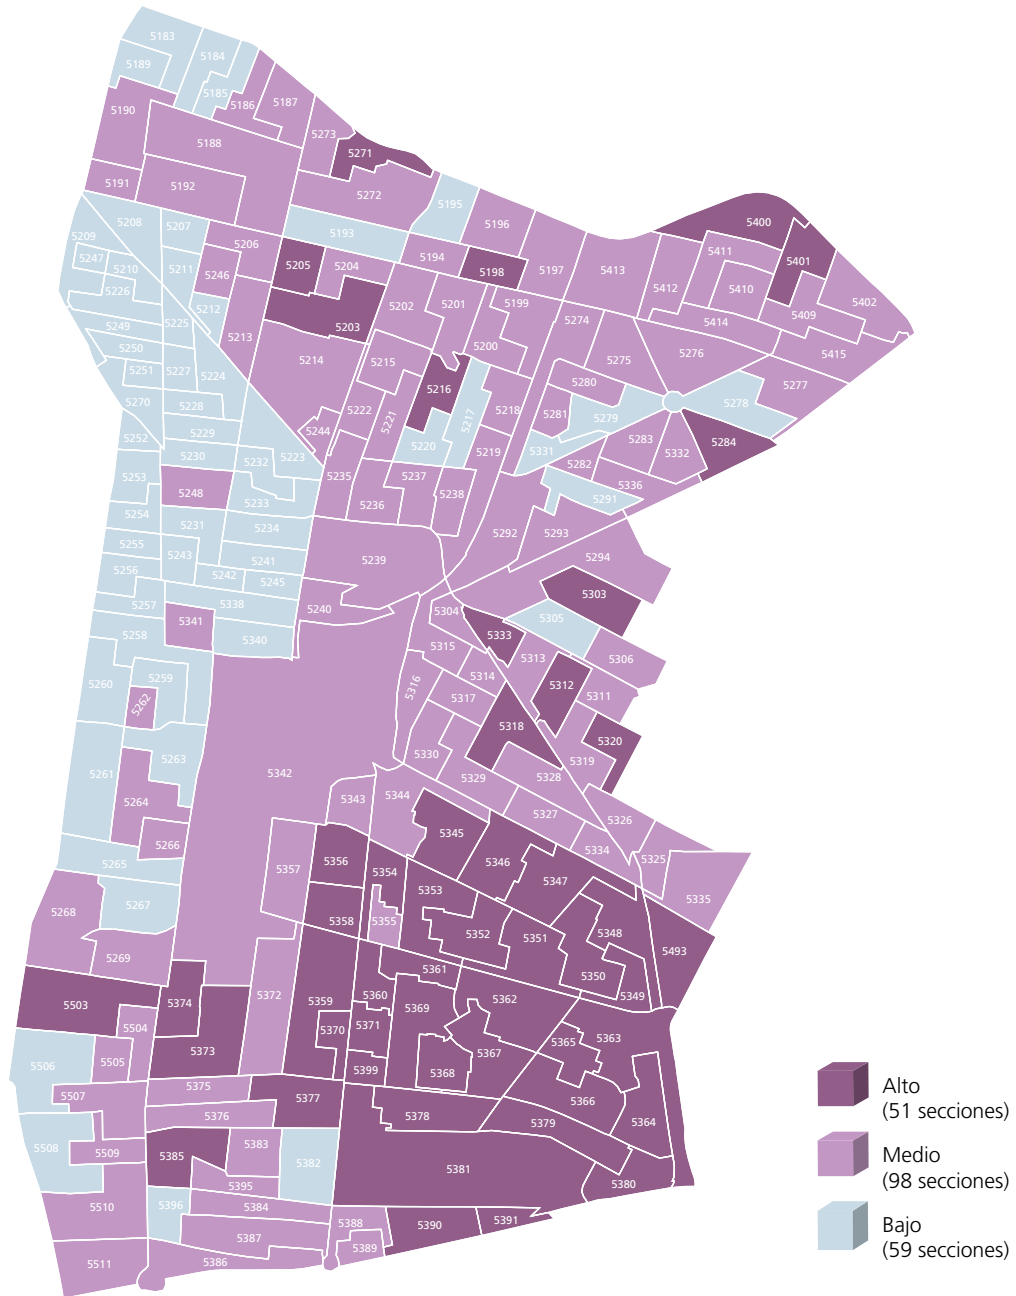

Mapa 3. Nivel de participación electoral por sección electoral

FUENTE: Elaborado por la DEOEyG, con base en la información de la jornada electoral celebrada el 2 de junio de 2024 en la Ciudad de México, proporcionada por la DECEYEC-INE y en información de la LNE proporcionada por la DERFE-INE, con fecha de corte al 2 de abril de 2024.