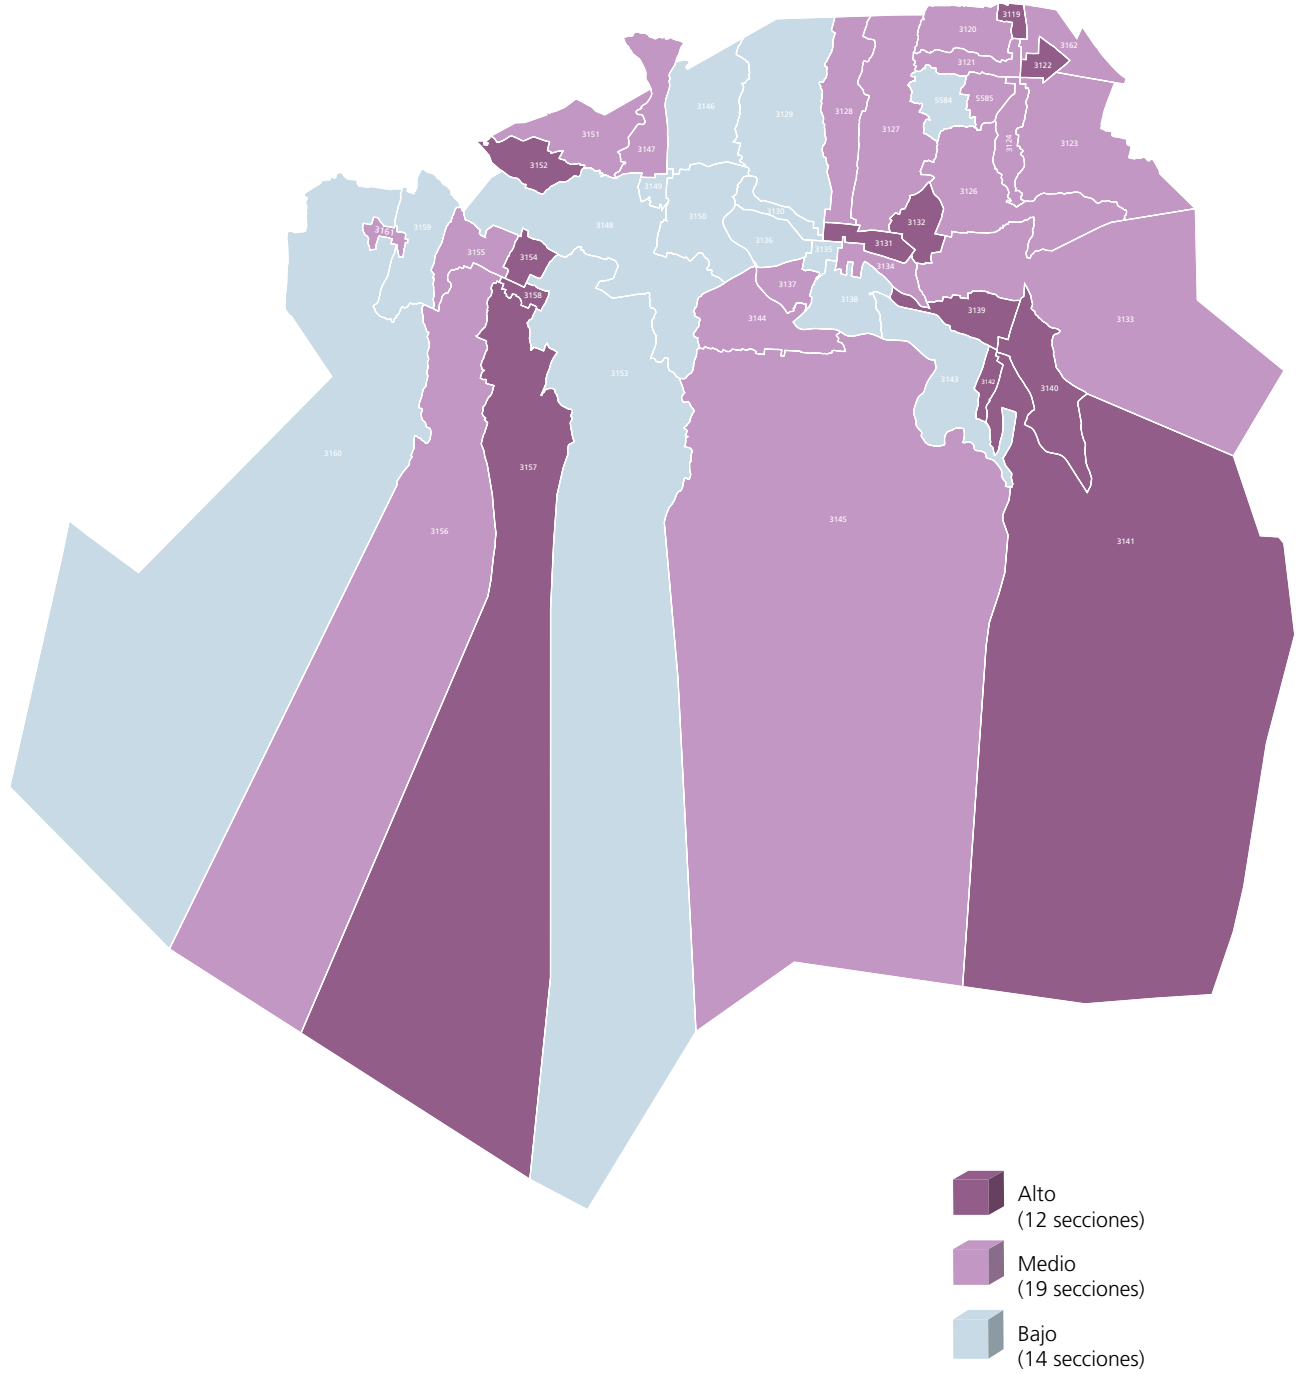

Mapa 3. Nivel de participación electoral por sección electoral

FUENTE: Elaborado por la DEOEyG, con base en la información de la jornada electoral celebrada el 2 de junio de 2024 en la Ciudad de México, proporcionada por la DECEYEC-INE y en información de la LNE proporcionada por la DERFE-INE, con fecha de corte al 2 de abril de 2024.