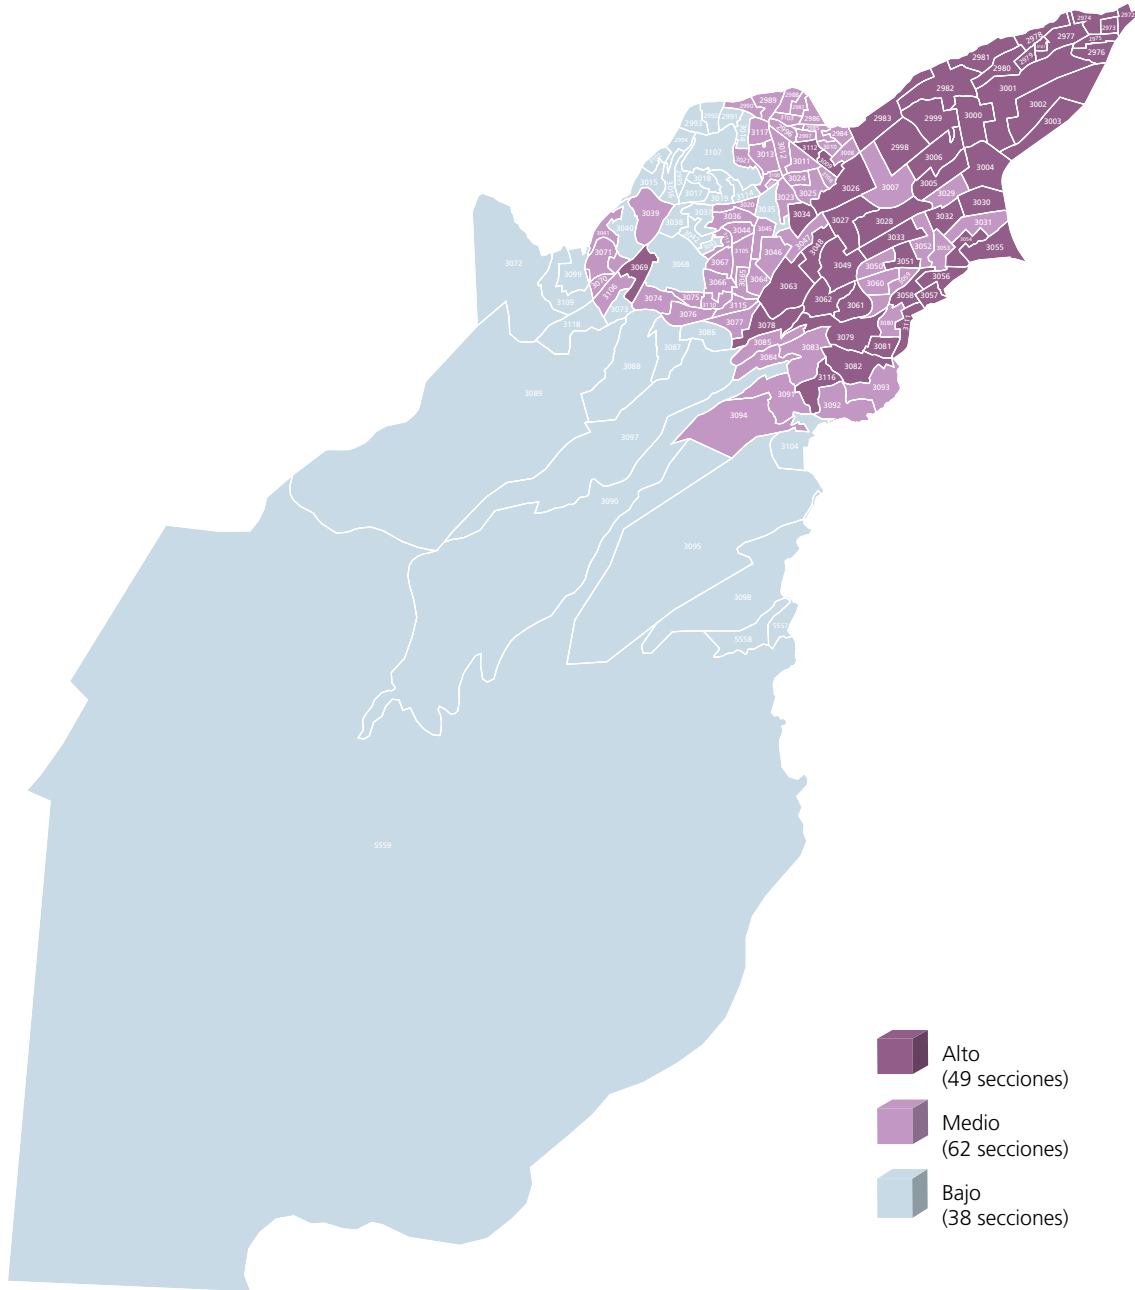

Mapa 3. Nivel de participación electoral por sección electoral

FUENTE: Elaborado por la DEOEyG, con base en la información de la jornada electoral celebrada el 2 de junio de 2024 en la Ciudad de México, proporcionada por la DECEYEC-INE y en información de la LNE proporcionada por la DERFE-INE, con fecha de corte al 2 de abril de 2024.