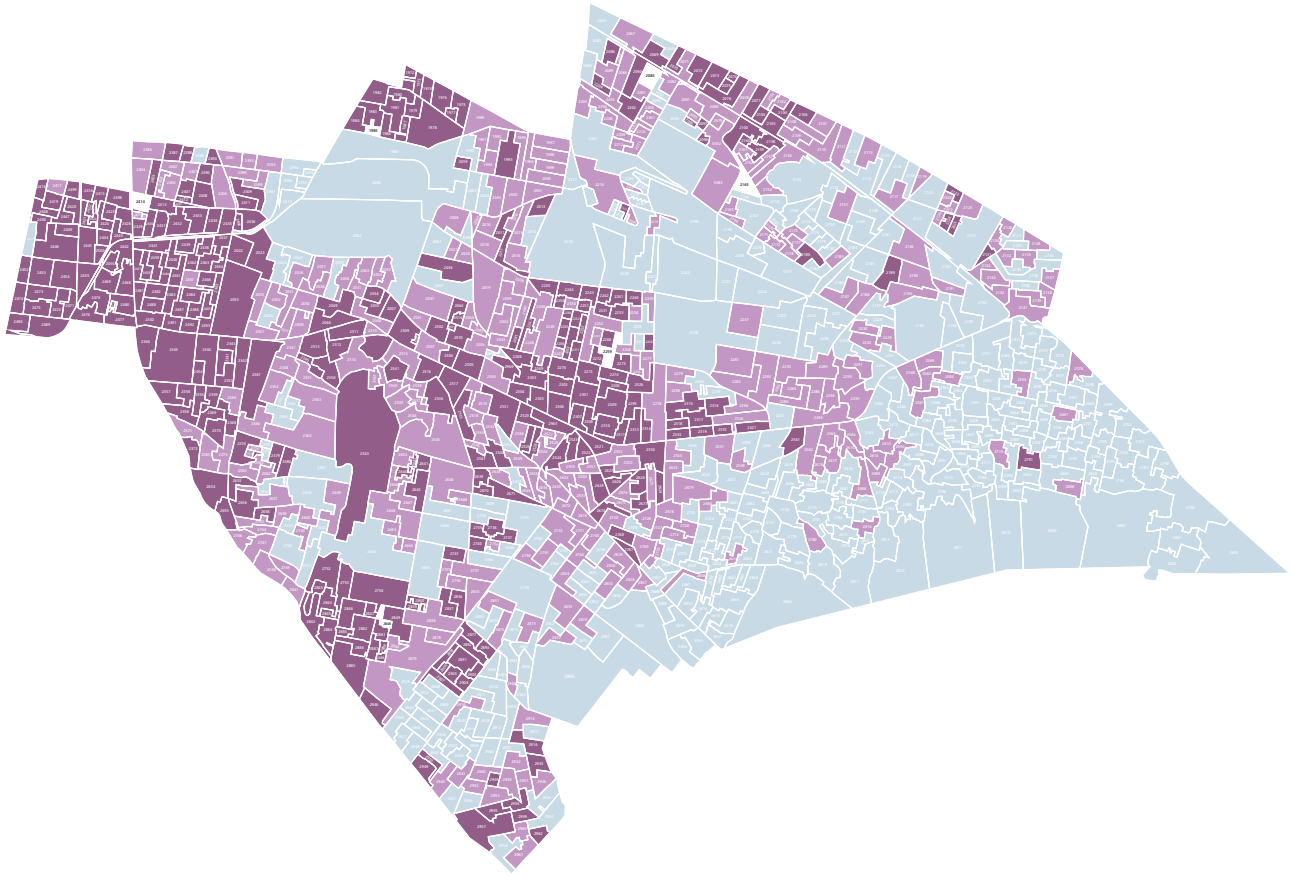

Mapa 3. Nivel de participación electoral por sección electoral

FUENTE: Elaborado por la DEOEyG, con base en la información de la jornada electoral celebrada el 2 de junio de 2024 en la Ciudad de México, proporcionada por la DECEYEC-INE y en información de la LNE proporcionada por la DERFE-INE, con fecha de corte al 2 de abril de 2024.