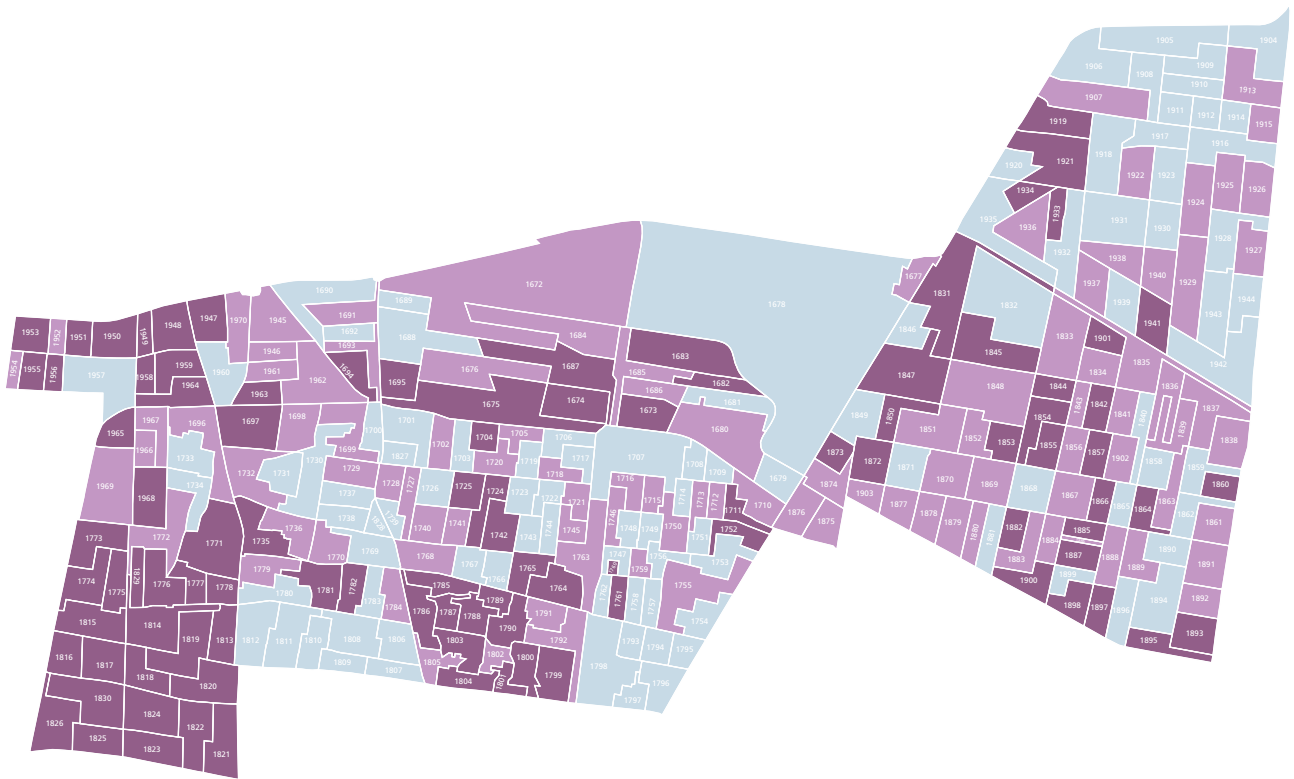

Mapa 3. Nivel de participación electoral por sección electoral

-  Alto
(99 secciones)
-  Medio
(101 secciones)
-  Bajo
(99 secciones)

FUENTE: Elaborado por la DEOEyG, con base en la información de la jornada electoral celebrada el 2 de junio de 2024 en la Ciudad de México, proporcionada por la DECEYEC-INE y en información de la LNE proporcionada por la DERFE-INE, con fecha de corte al 2 de abril de 2024.