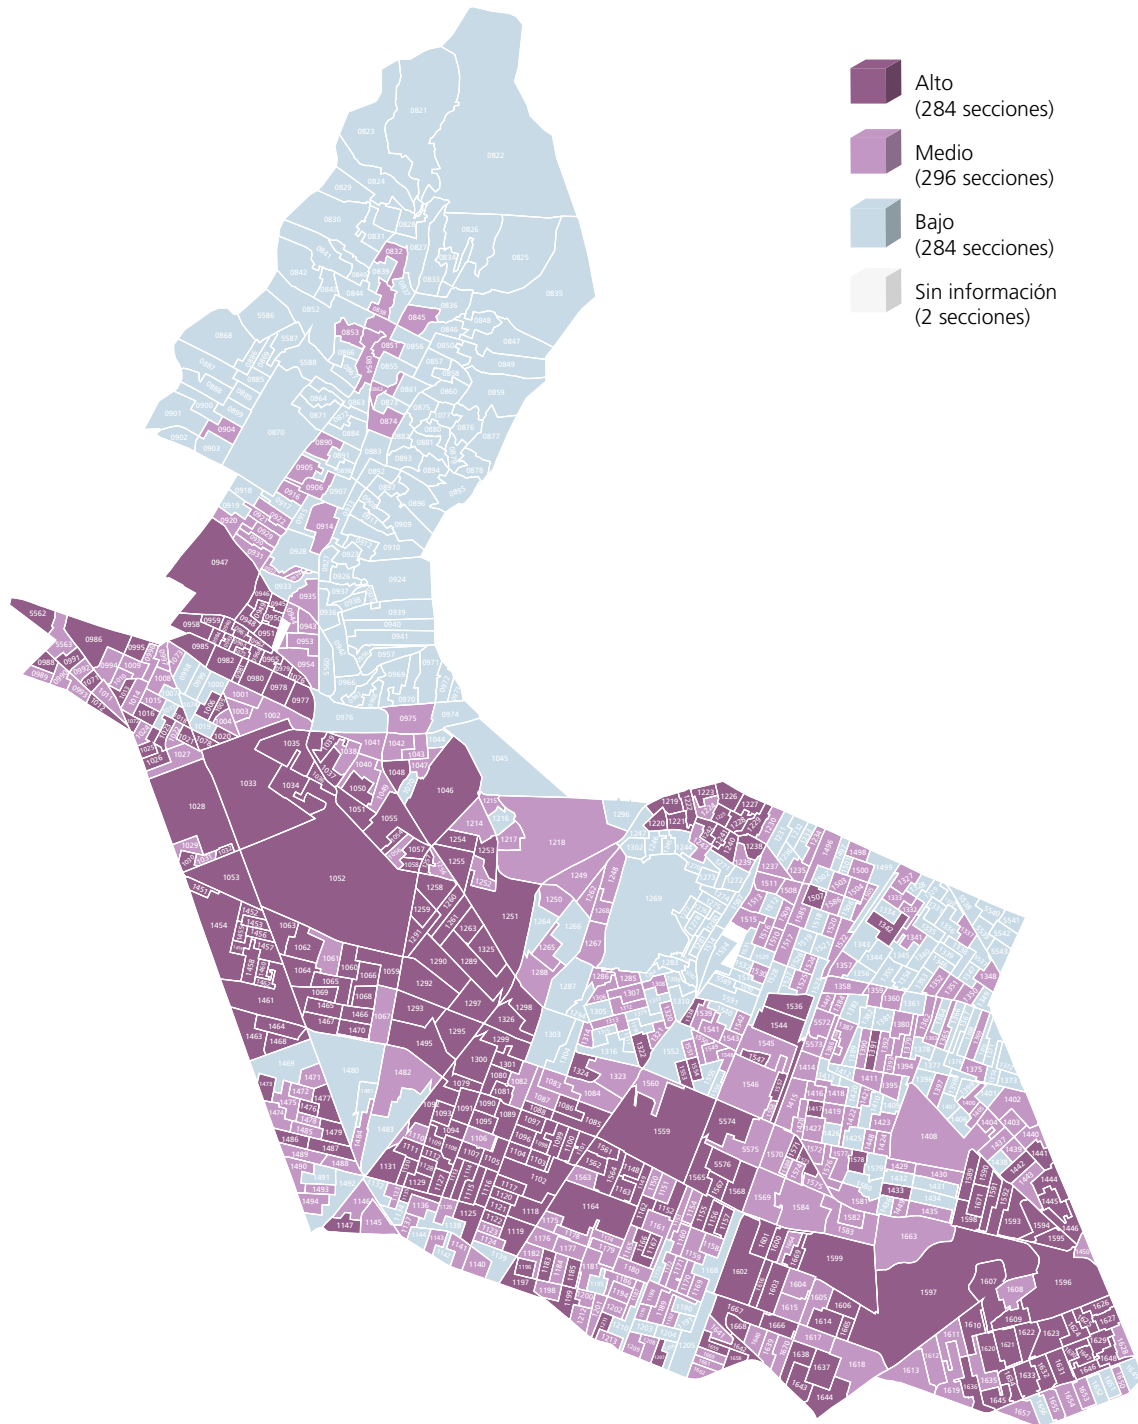

Mapa 3. Nivel de participación electoral por sección electoral

FUENTE: Elaborado por la DEOEyG, con base en la información de la jornada electoral celebrada el 2 de junio de 2024 en la Ciudad de México, proporcionada por la DECEYEC-INE y en información de la LNE proporcionada por la DERFE-INE, con fecha de corte al 2 de abril de 2024.