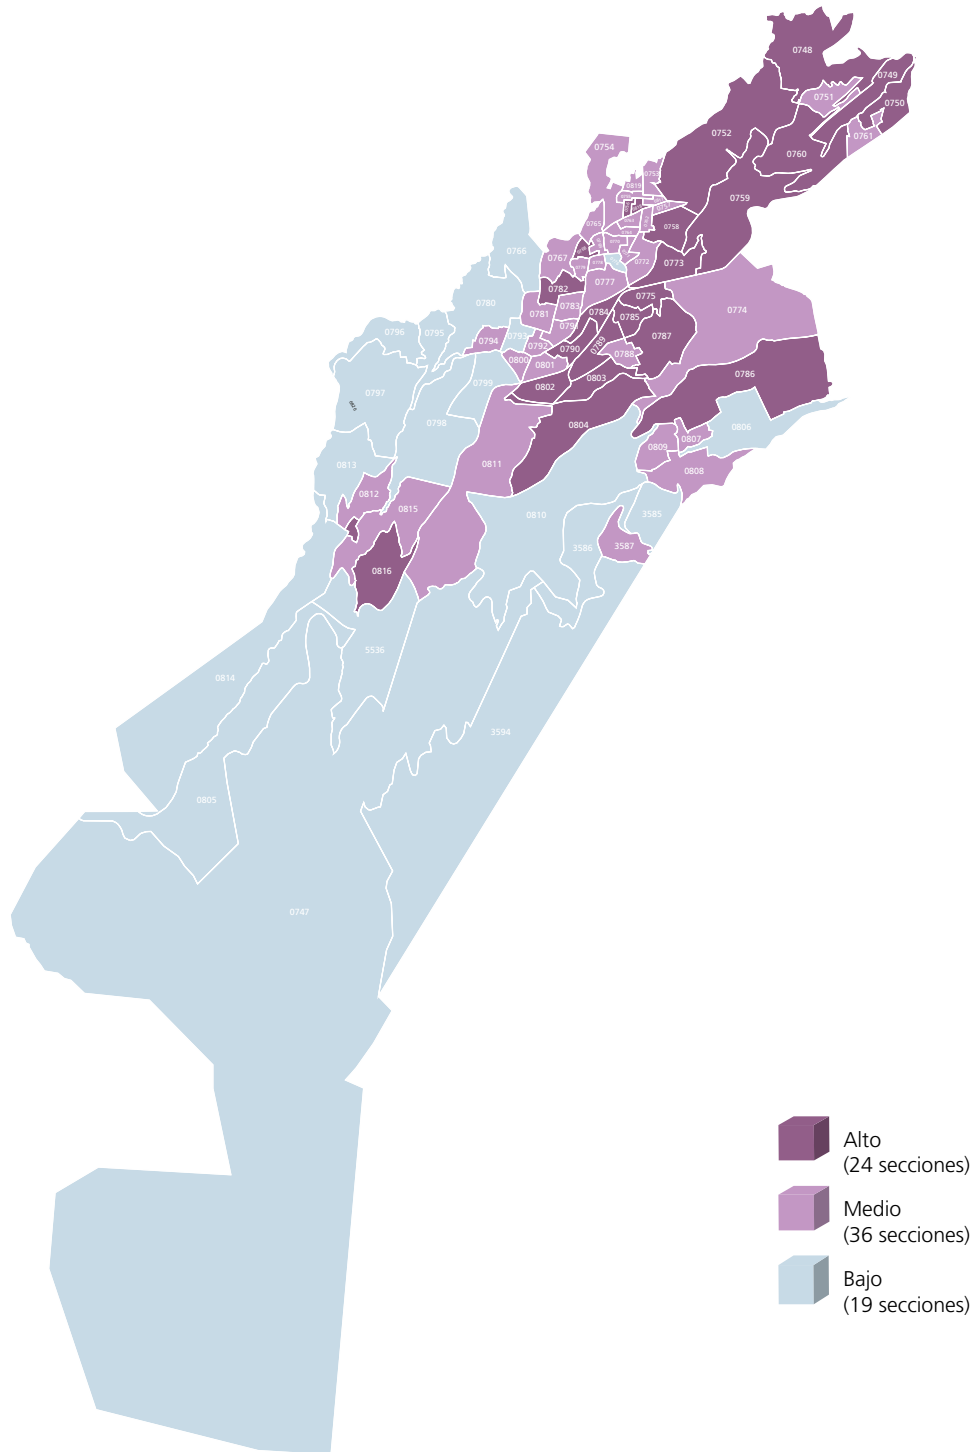

Mapa 3. Nivel de participación electoral por sección electoral

FUENTE: Elaborado por la DEOEyG, con base en la información de la jornada electoral celebrada el 2 de junio de 2024 en la Ciudad de México, proporcionada por la DECEYEC-INE y en información de la LNE proporcionada por la DERFE-INE, con fecha de corte al 2 de abril de 2024.