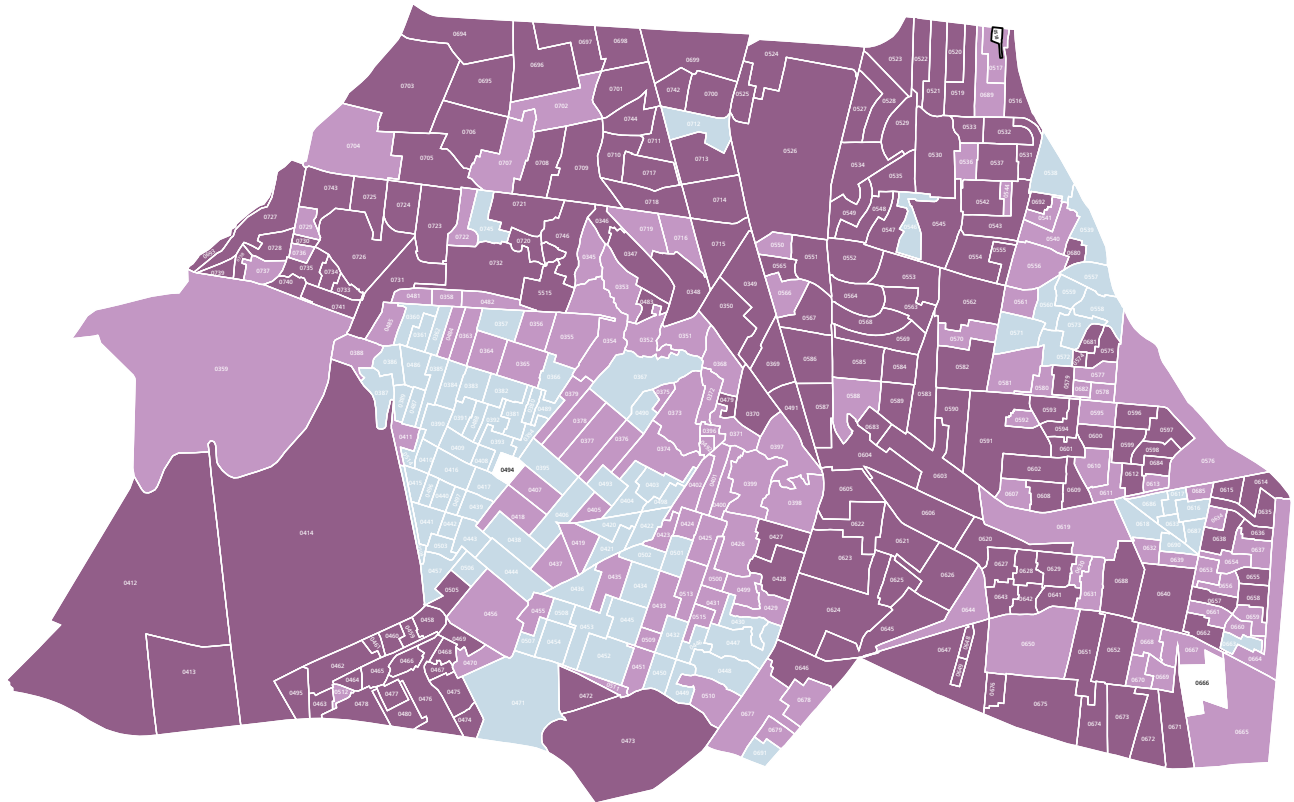

Mapa 3. Nivel de participación electoral por sección electoral

FUENTE: Elaborado por la DEOEyG, con base en la información de la jornada electoral celebrada el 2 de junio de 2024 en la Ciudad de México, proporcionada por la DECEYEC-INE y en información de la LNE proporcionada por la DERFE-INE, con fecha de corte al 2 de abril de 2024.