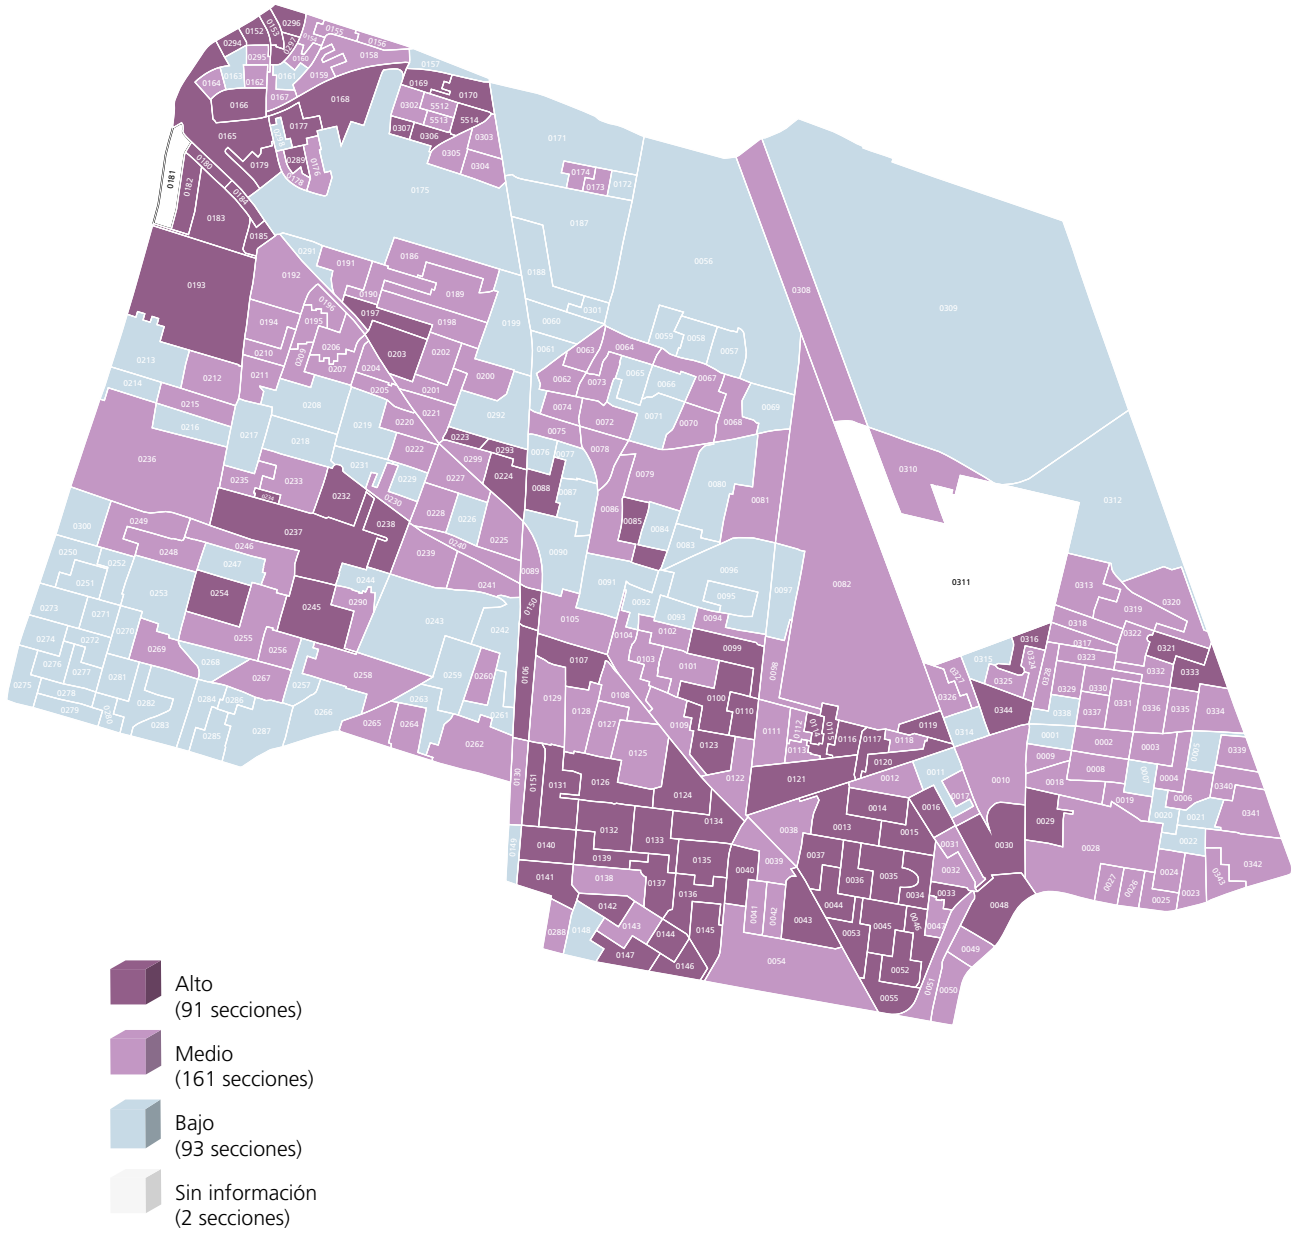

**Mapa 3. Nivel de participación electoral por sección electoral**

FUENTE: Elaborado por la DEOEyG, con base en la información de la jornada electoral celebrada el 2 de junio de 2024 en la Ciudad de México, proporcionada por la DECEYEC-INE y en información de la LNE proporcionada por la DERFE-INE, con fecha de corte al 2 de abril de 2024.