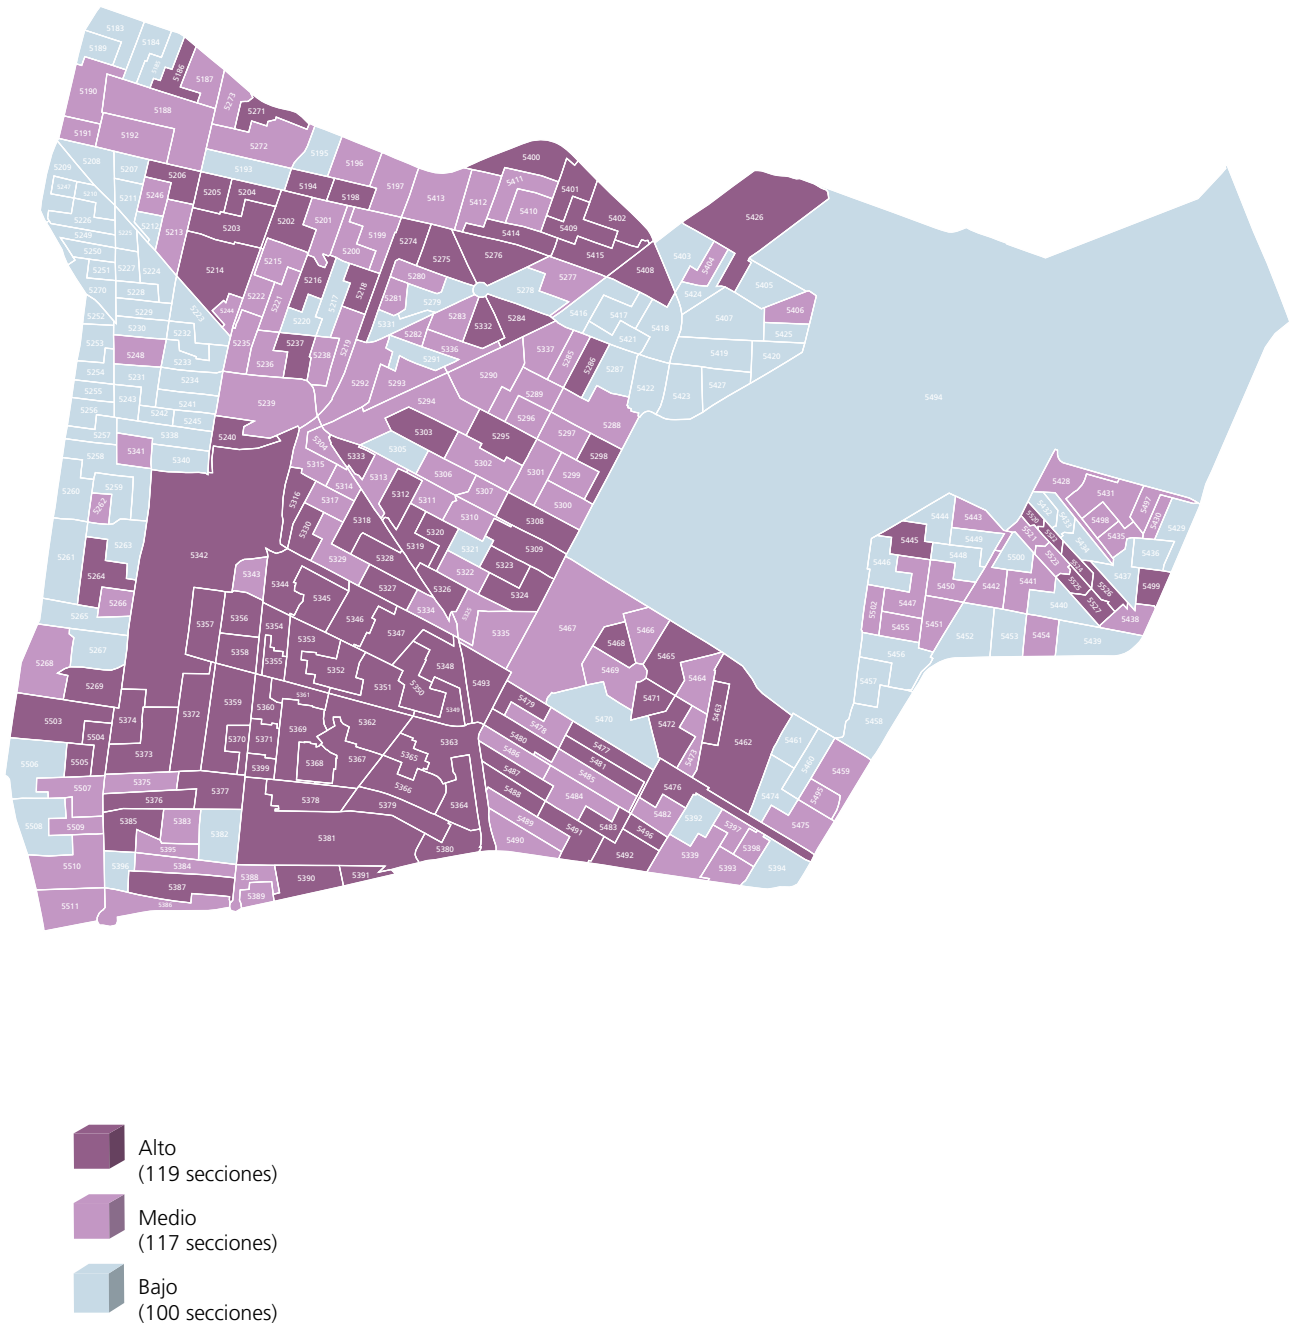

**Mapa 3. Nivel de participación electoral por sección electoral**

FUENTE: Elaborado por la DEOEyG, con base en la información de la jornada electoral celebrada el 2 de junio de 2024 en la Ciudad de México, proporcionada por la DECEYEC-INE y en información de la LNE proporcionada por la DERFE-INE, con fecha de corte al 2 de abril de 2024.