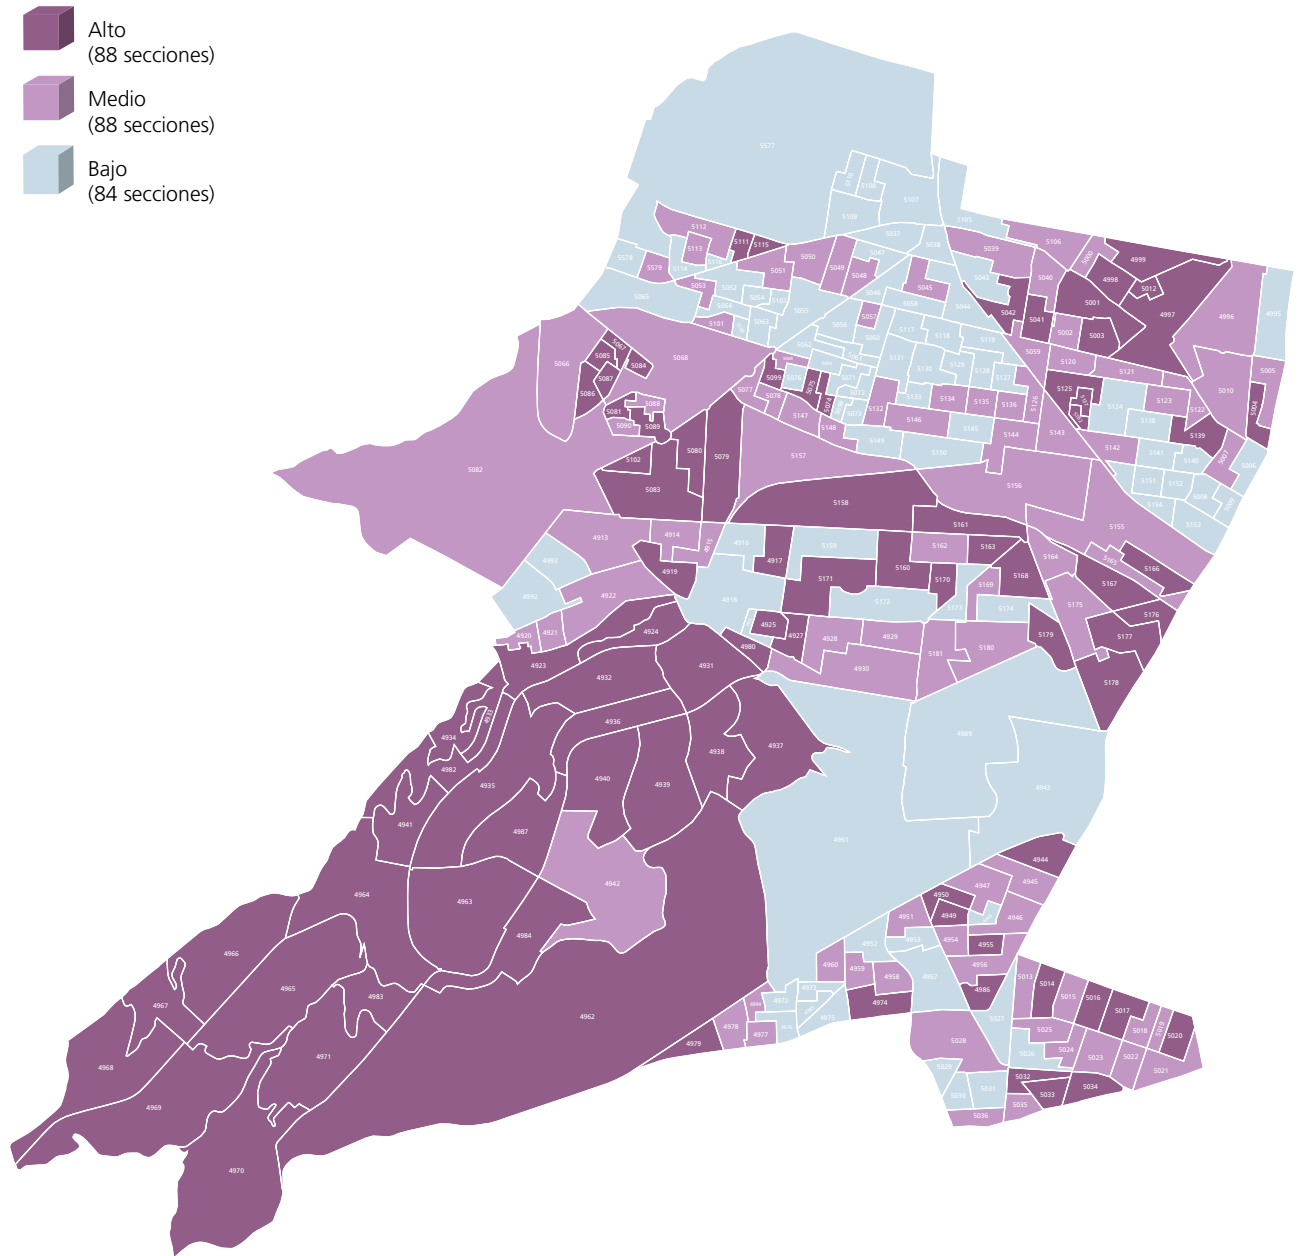

Mapa 3. Nivel de participación electoral por sección electoral

FUENTE: Elaborado por la DEOEyG, con base en la información de la jornada electoral celebrada el 2 de junio de 2024 en la Ciudad de México, proporcionada por la DECEYEC-INE y en información de la LNE proporcionada por la DERFE-INE, con fecha de corte al 2 de abril de 2024.