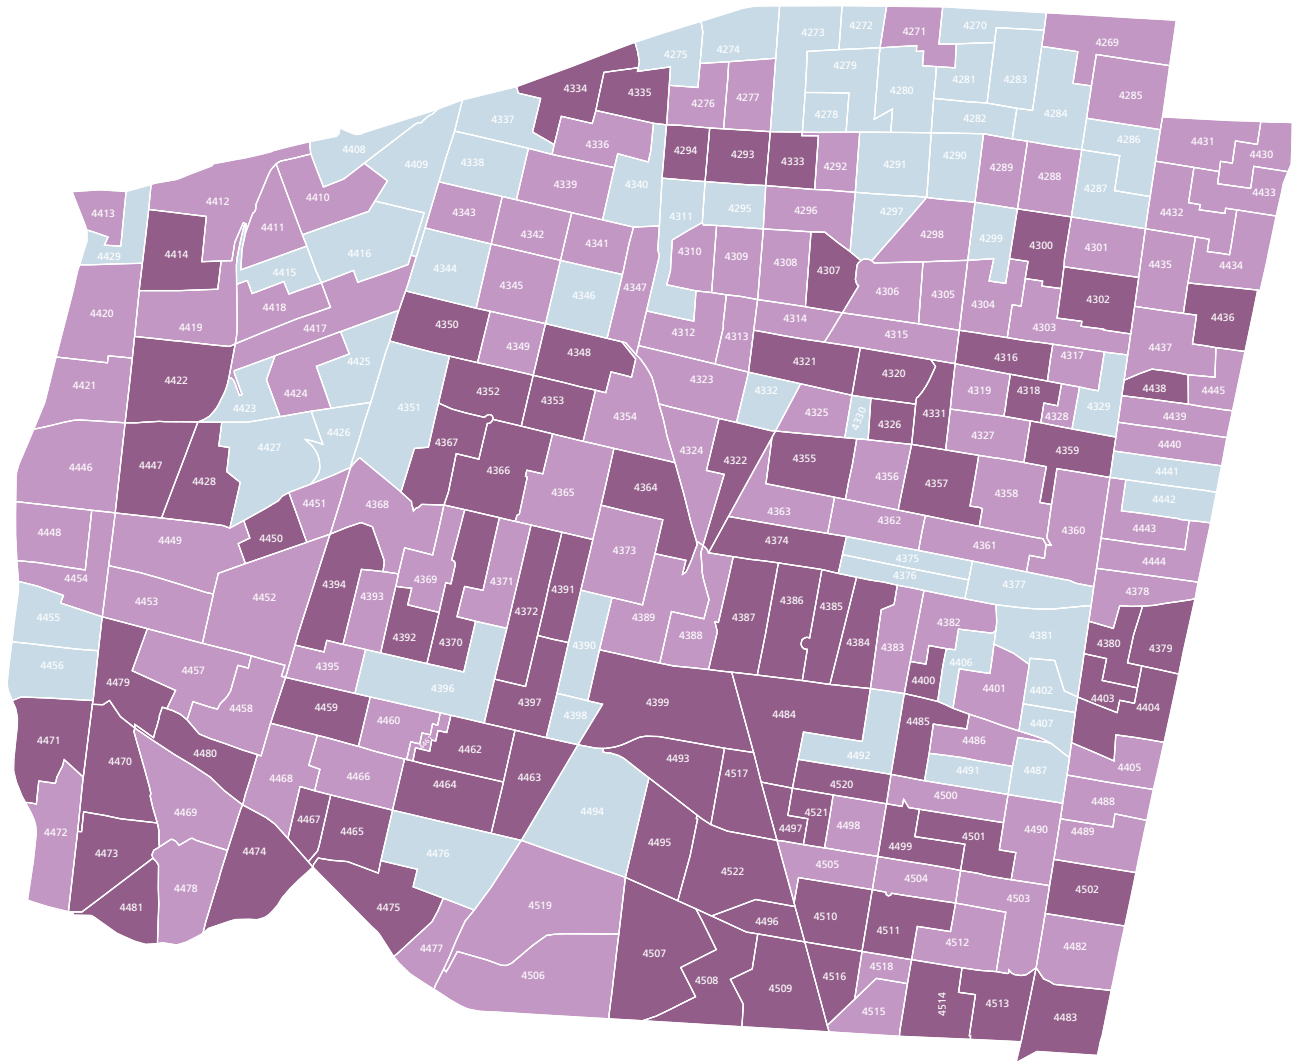

**Mapa 3. Nivel de participación electoral por sección electoral**

FUENTE: Elaborado por la DEOEyG, con base en la información de la jornada electoral celebrada el 2 de junio de 2024 en la Ciudad de México, proporcionada por la DECEYEC-INE y en información de la LNE proporcionada por la DERFE-INE, con fecha de corte al 2 de abril de 2024.