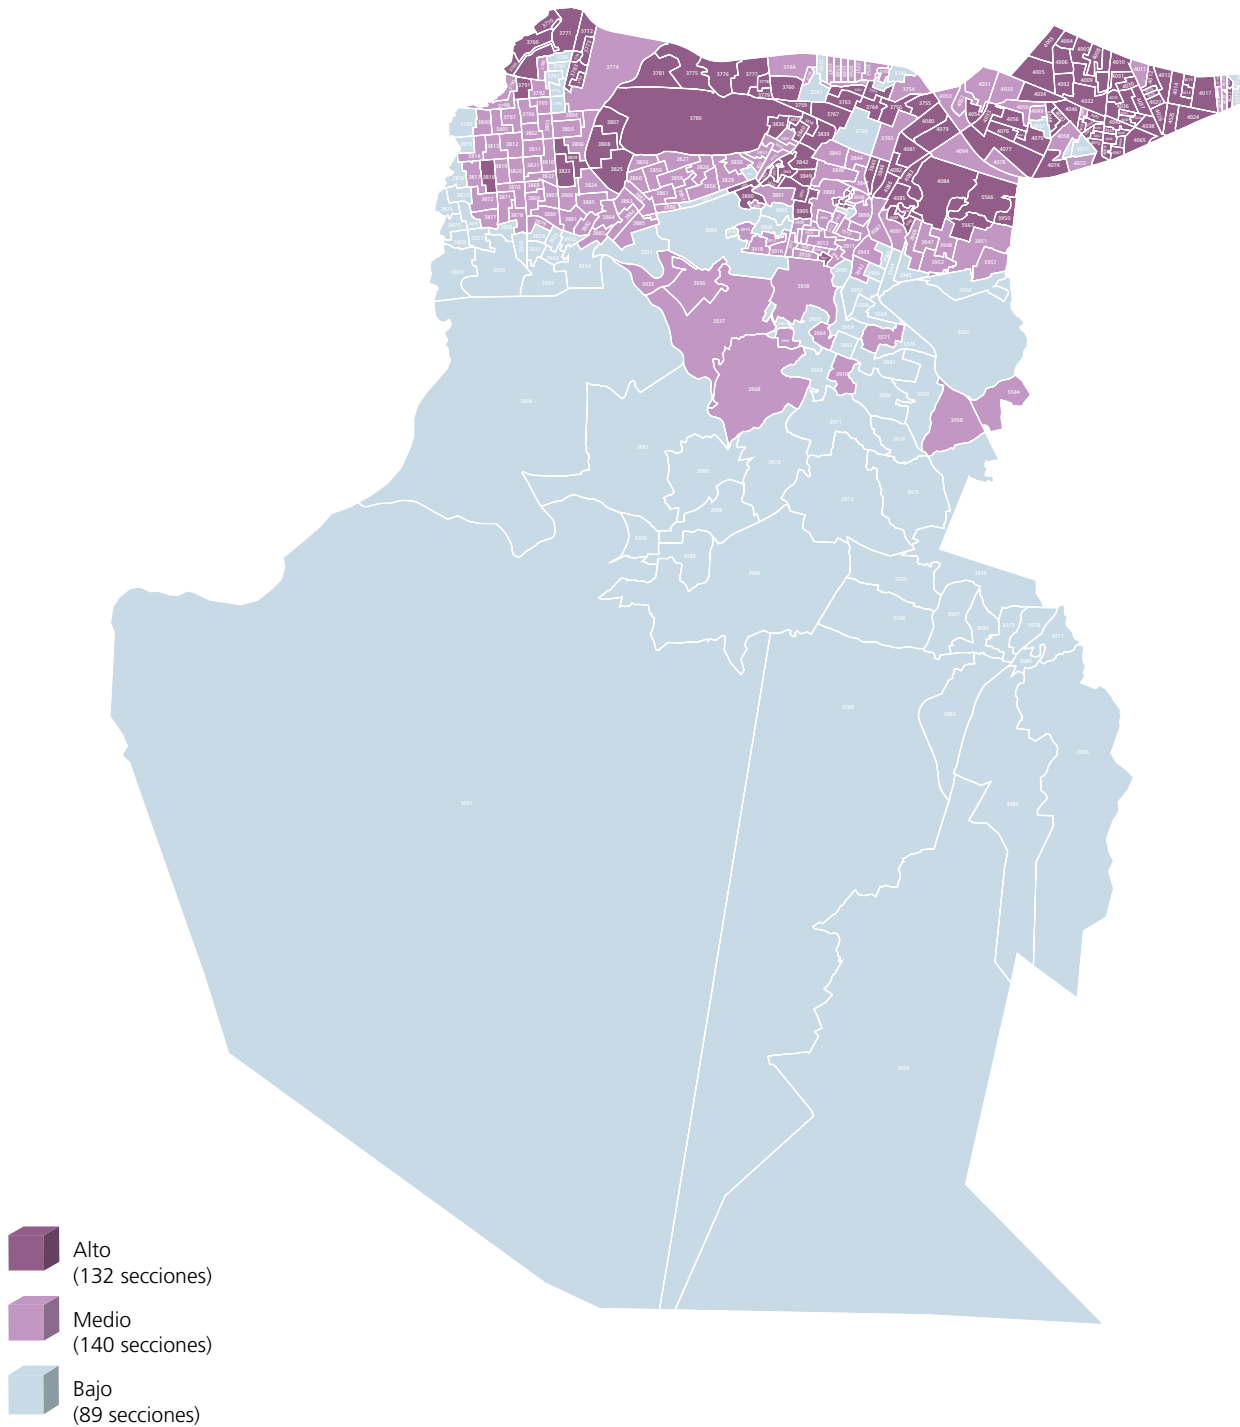

Mapa 3. Nivel de participación electoral por sección electoral

FUENTE: Elaborado por la DEOEyG, con base en la información de la jornada electoral celebrada el 2 de junio de 2024 en la Ciudad de México, proporcionada por la DECEYEC-INE y en información de la LNE proporcionada por la DERFE-INE, con fecha de corte al 2 de abril de 2024.