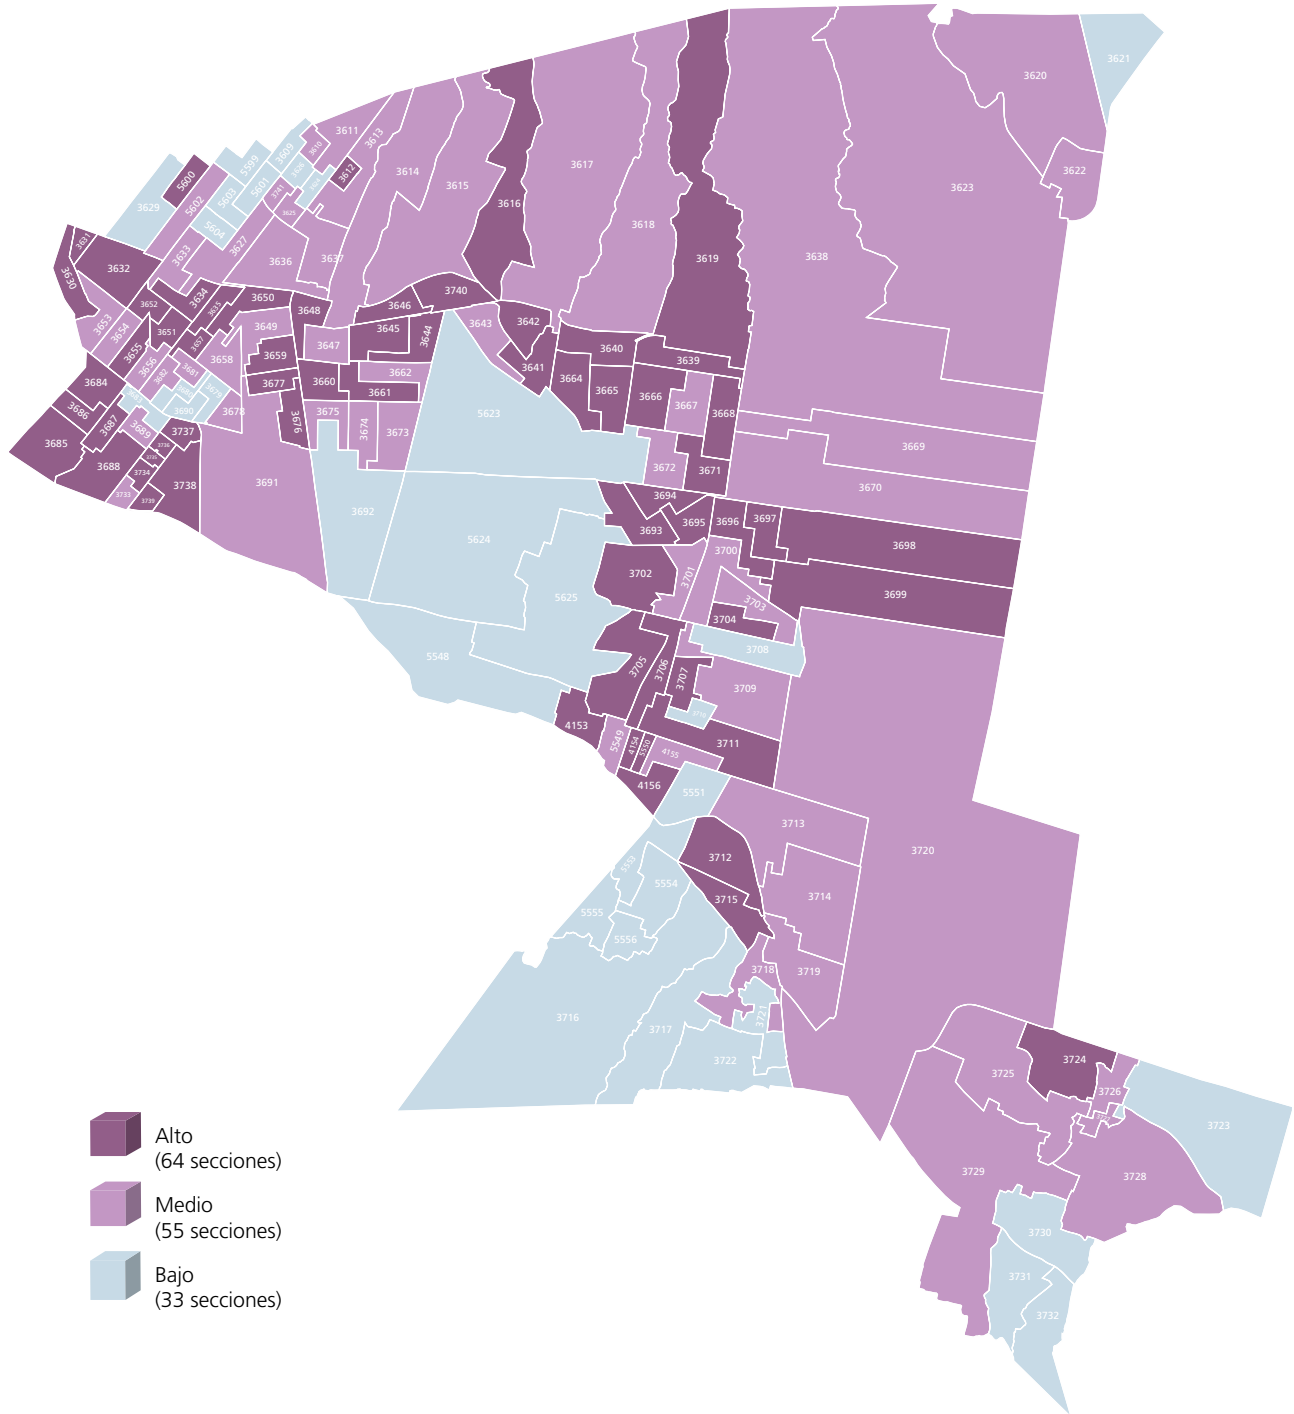

**Mapa 3. Nivel de participación electoral por sección electoral**

FUENTE: Elaborado por la DEOEyG, con base en la información de la jornada electoral celebrada el 2 de junio de 2024 en la Ciudad de México, proporcionada por la DECEYEC-INE y en información de la LNE proporcionada por la DERFE-INE, con fecha de corte al 2 de abril de 2024.