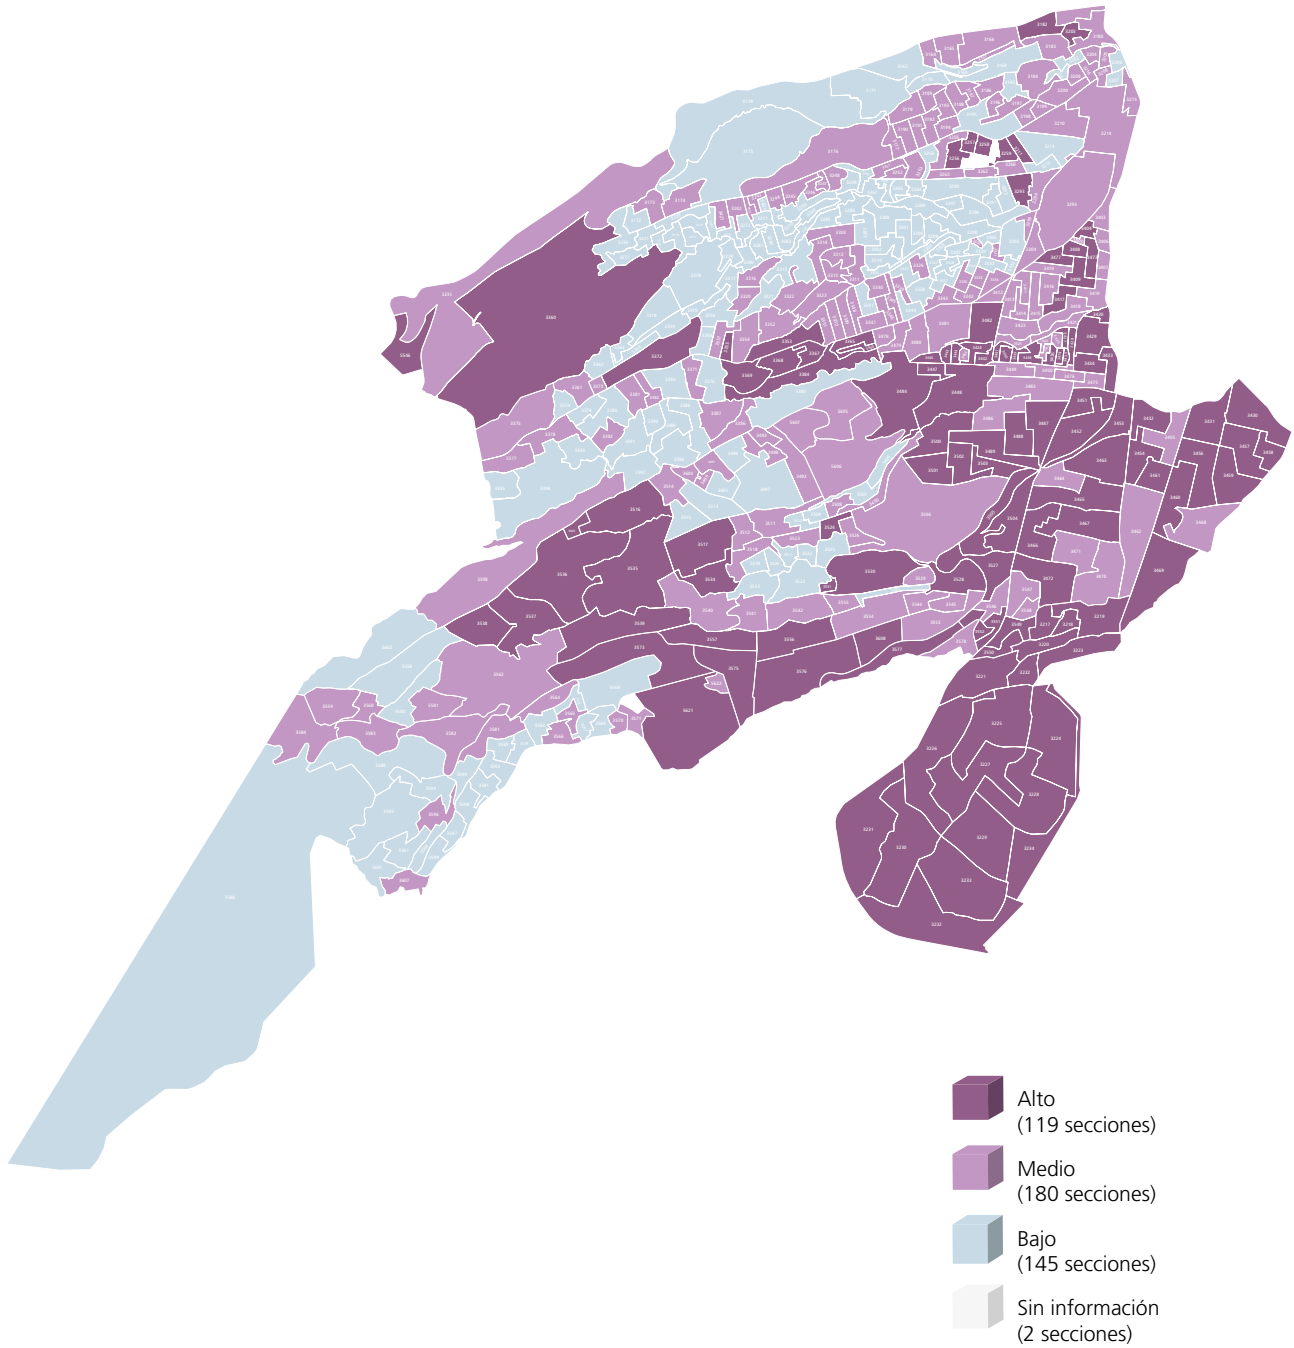

Mapa 3. Nivel de participación electoral por sección electoral

FUENTE: Elaborado por la DEOEyG, con base en la información de la jornada electoral celebrada el 2 de junio de 2024 en la Ciudad de México, proporcionada por la DECEYEC-INE y en información de la LNE proporcionada por la DERFE-INE, con fecha de corte al 2 de abril de 2024.