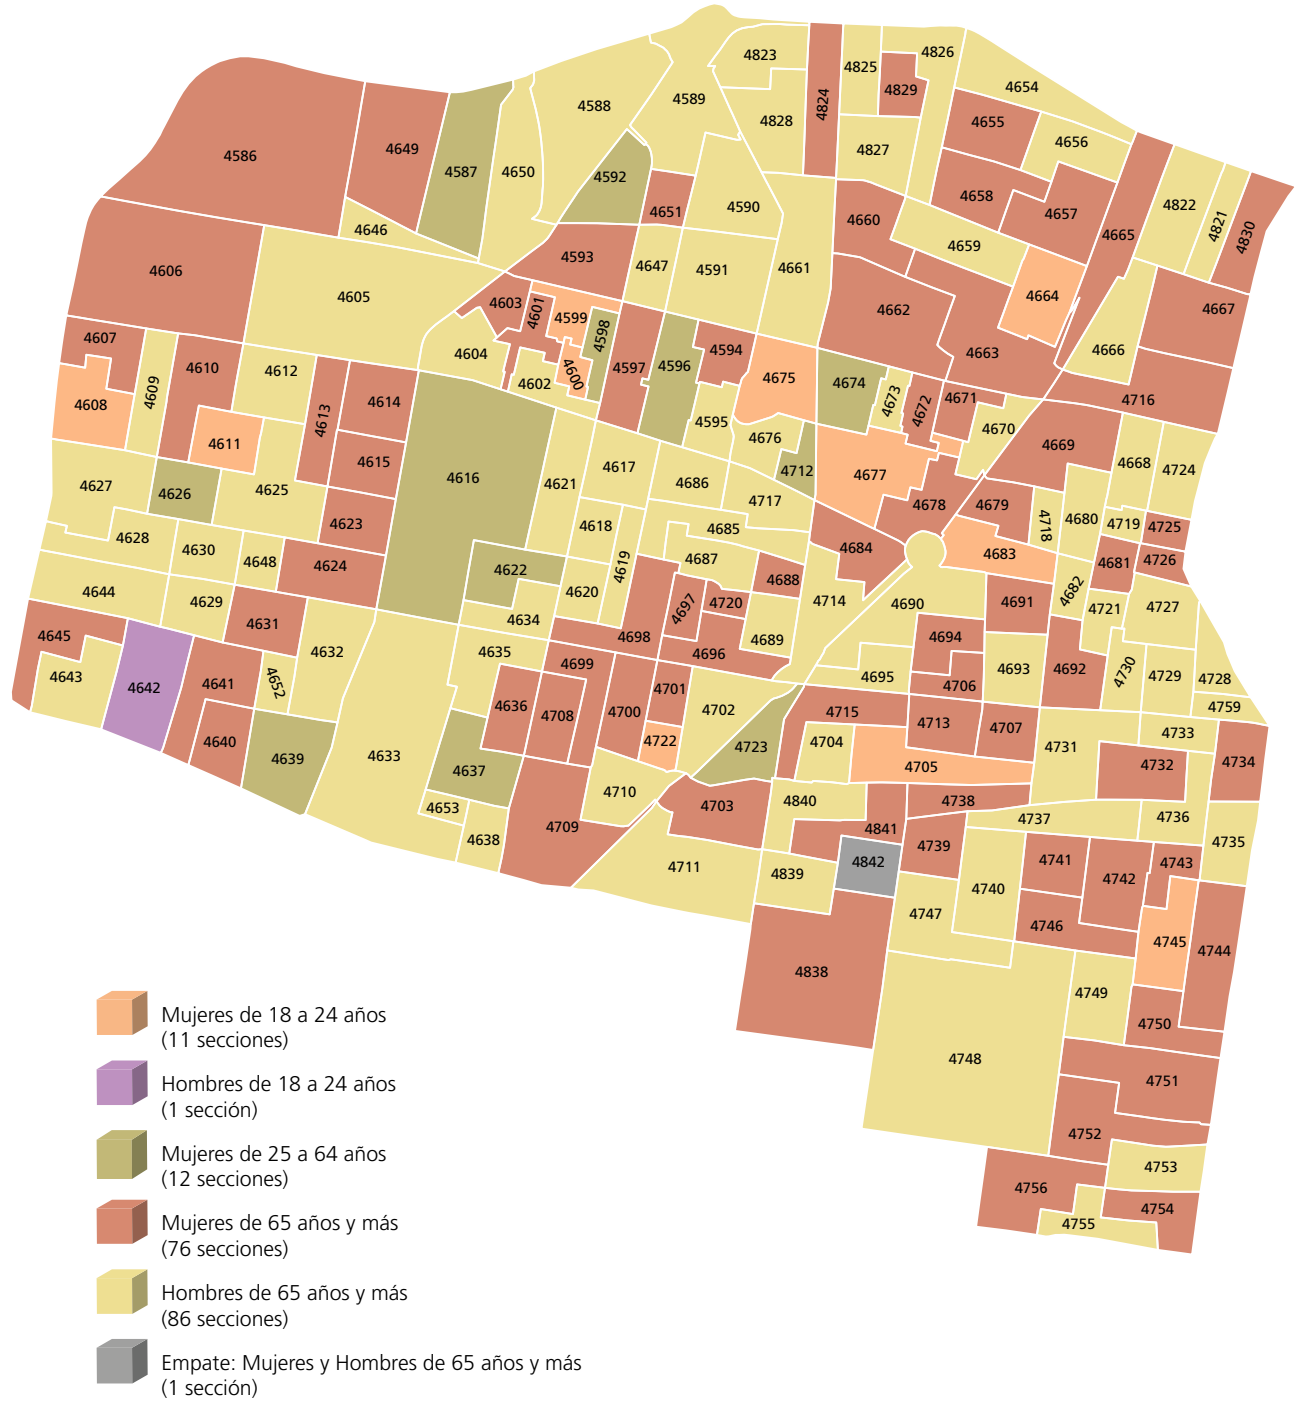

Mapa 1. Grupo de edad y sexo más participativo en las secciones electorales del distrito electoral local

FUENTE: Elaborado por la DEOEyG, con base en la información de la jornada electoral celebrada el 2 de junio de 2024 en la Ciudad de México, proporcionada por la DECEYEC-INE y en información de la LNE proporcionada por la DERFE-INE, con fecha de corte al 2 de abril de 2024.