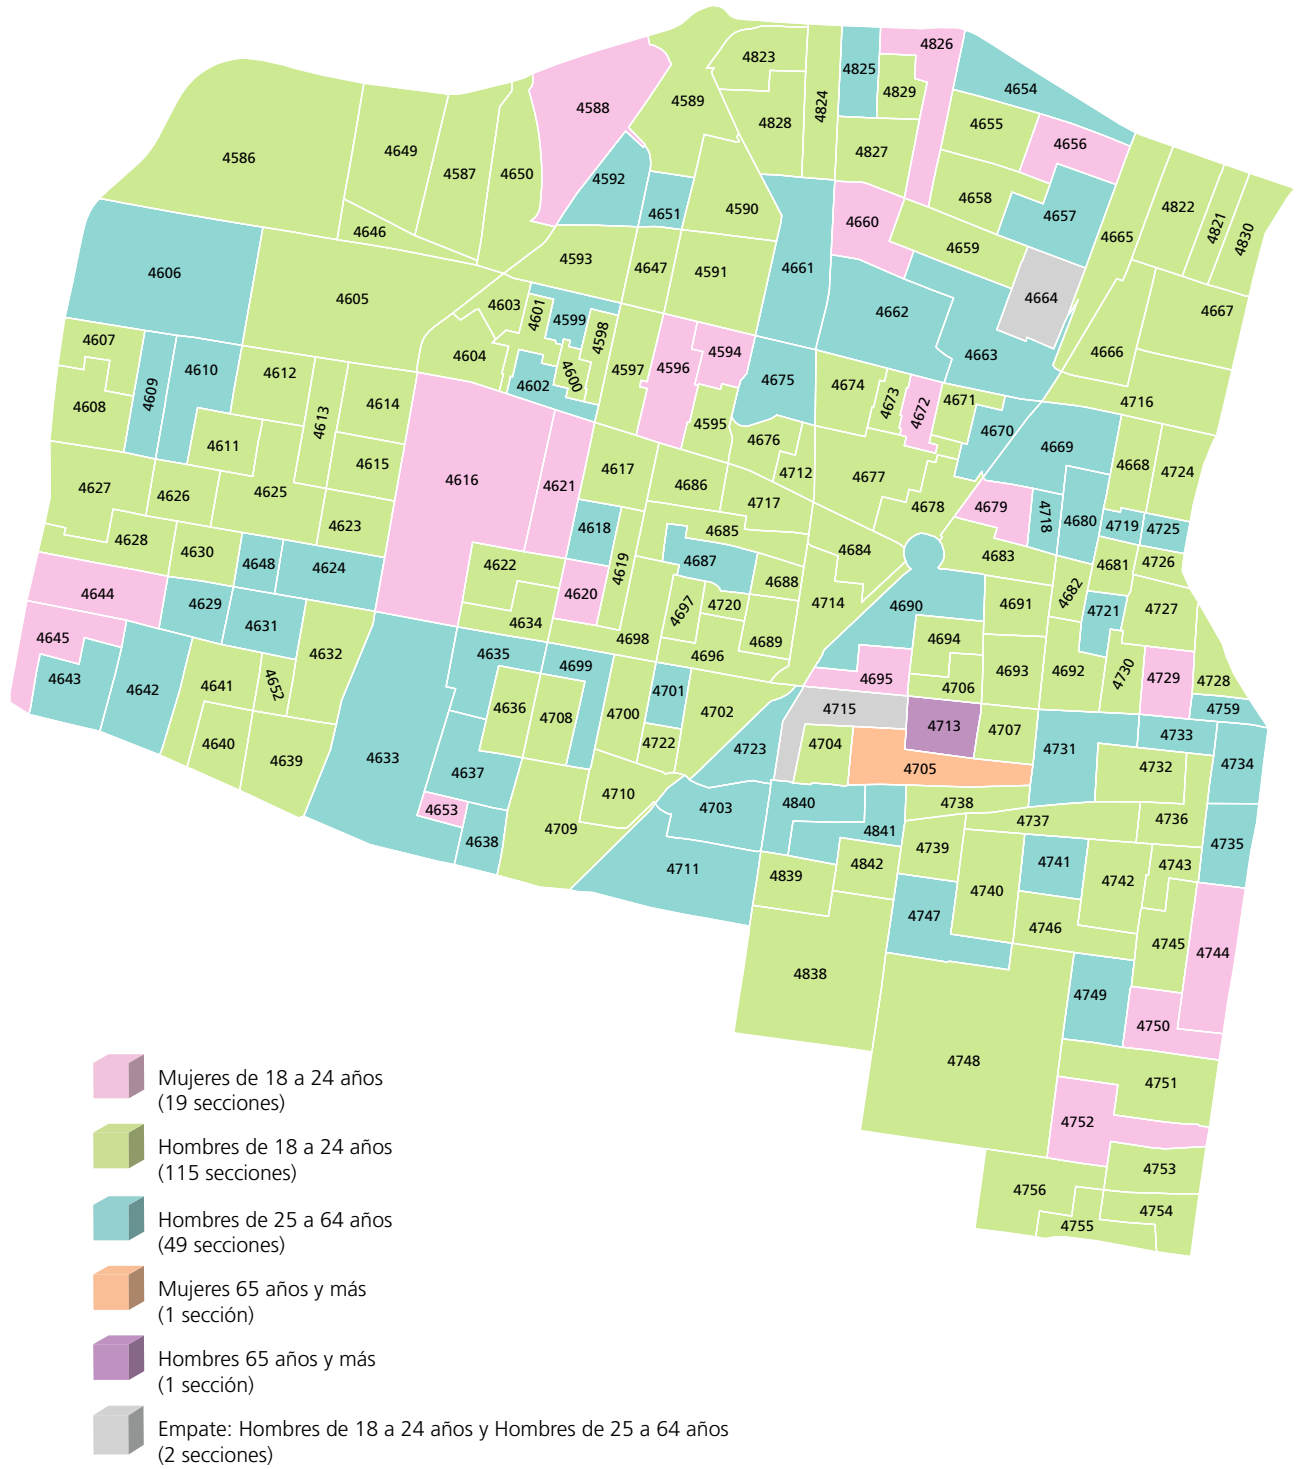

Mapa 2. Grupo de edad y sexo menos participativo en las secciones electorales del distrito electoral local

FUENTE: Elaborado por la DEOEyG, con base en la información de la jornada electoral celebrada el 2 de junio de 2024 en la Ciudad de México, proporcionada por la DECEYEC-INE y en información de la LNE proporcionada por la DERFE-INE, con fecha de corte al 2 de abril de 2024.