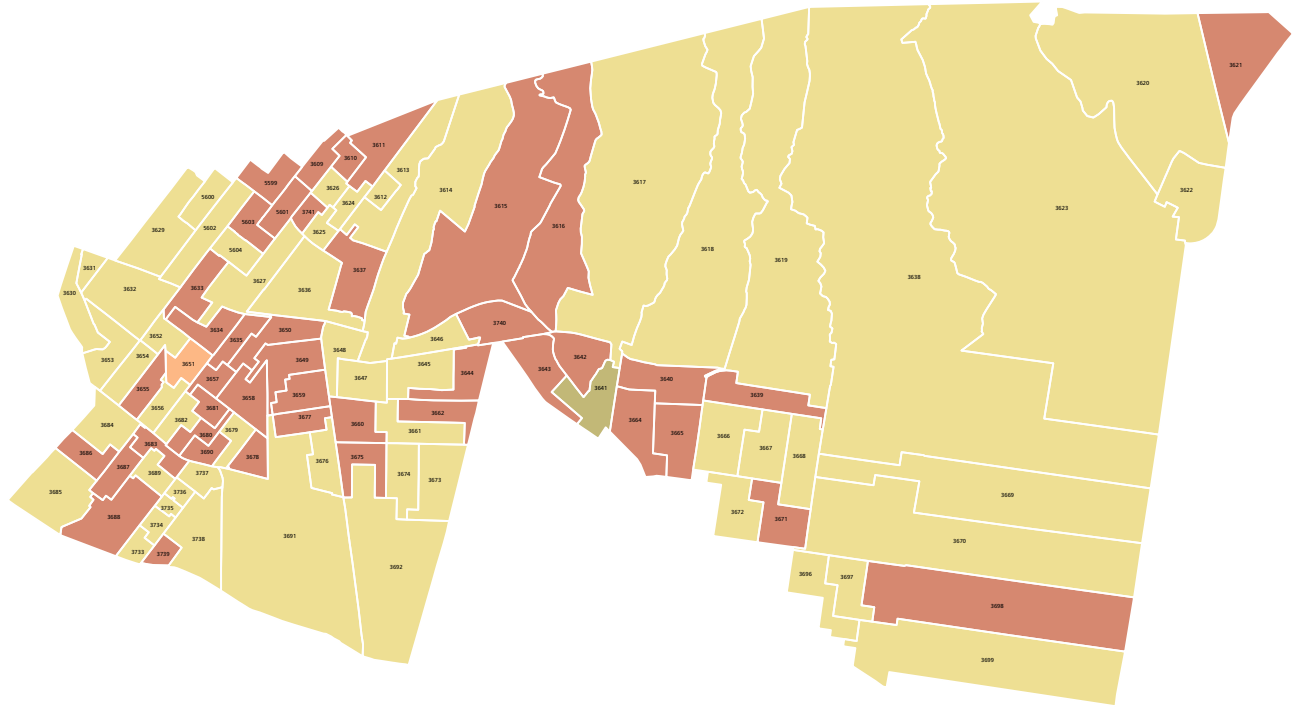

Mapa 1. Grupo de edad y sexo más participativo en las secciones electorales del distrito electoral local

-  Mujeres de 18 a 24 años  
(1 secciones)
-  Mujeres de 25 a 64 años  
(1 secciones)
-  Mujeres de 65 años y más  
(43 secciones)
-  Hombres de 65 años y más  
(56 secciones)

FUENTE: Elaborado por la DEOEyG, con base en la información de la jornada electoral celebrada el 2 de junio de 2024 en la Ciudad de México, proporcionada por la DECEYEC-INE y en información de la LNE proporcionada por la DERFE-INE, con fecha de corte al 2 de abril de 2024.