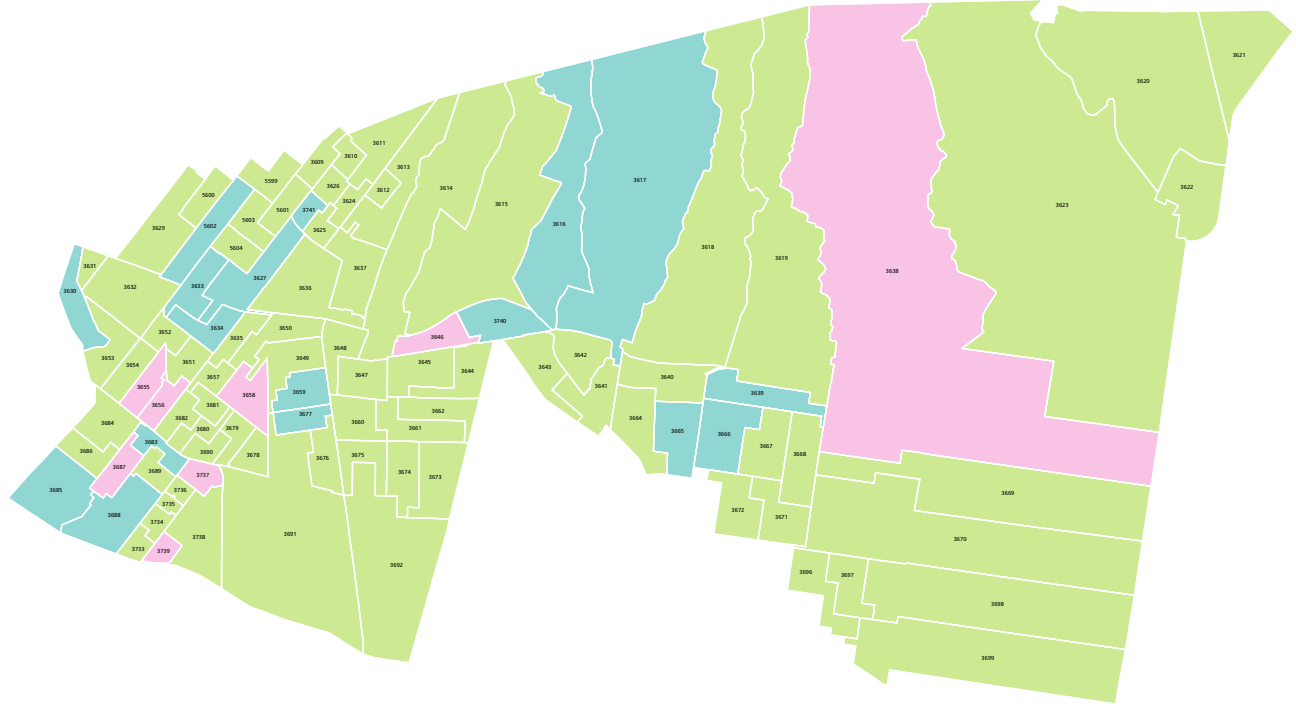

**Mapa 2. Grupo de edad y sexo menos participativo en las secciones electorales del distrito electoral local**

-  Mujeres de 18 a 24 años  
(8 secciones)
-  Hombres de 18 a 24 años  
(76 secciones)
-  Hombres de 25 a 64 años  
(17 secciones)

FUENTE: Elaborado por la DEOEyG, con base en la información de la jornada electoral celebrada el 2 de junio de 2024 en la Ciudad de México, proporcionada por la DECEYEC-INE y en información de la LNE proporcionada por la DERFE-INE, con fecha de corte al 2 de abril de 2024.