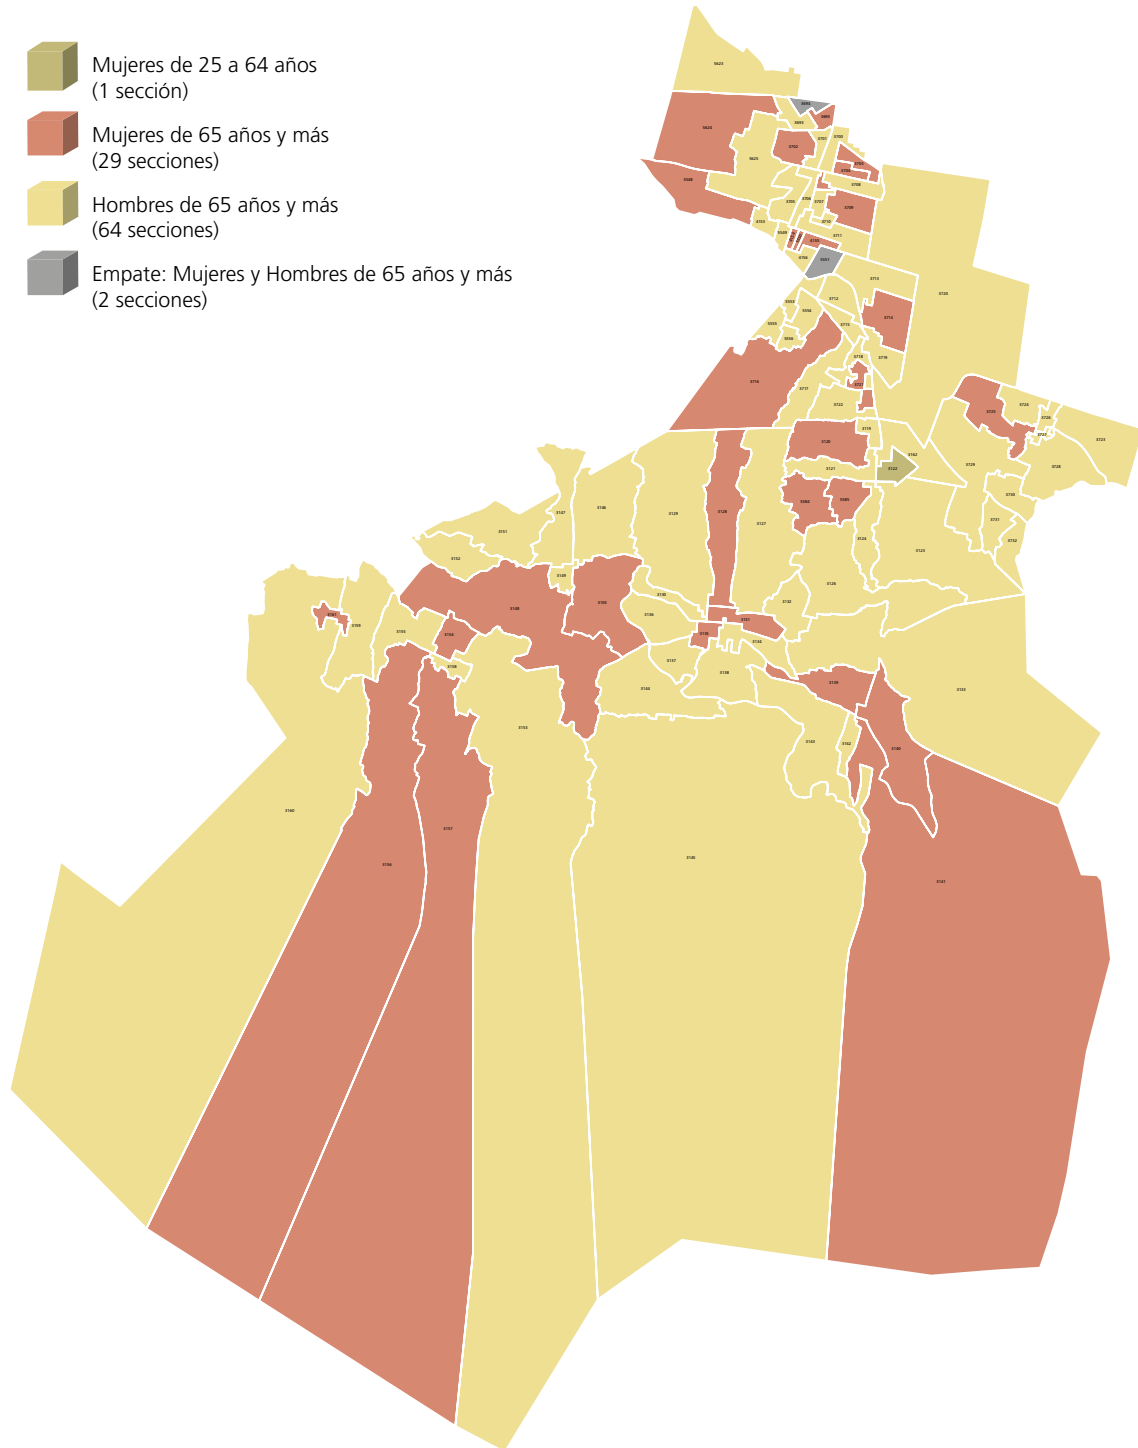

Mapa 1. Grupo de edad y sexo más participativo en las secciones electorales del distrito electoral local

FUENTE: Elaborado por la DEOEyG, con base en la información de la jornada electoral celebrada el 2 de junio de 2024 en la Ciudad de México, proporcionada por la DECEYEC-INE y en información de la LNE proporcionada por la DERFE-INE, con fecha de corte al 2 de abril de 2024.